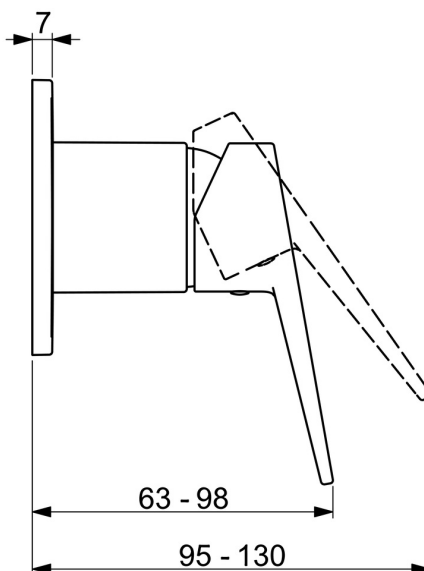

EAN: 4057304011597
static.hansa.com/49779005

- Dusche
- Einhebelmischer, Fertigmontageset
- Wandmontage für Unterputz-Einbaukörper
- Chrom
- Einhandbedienhebel/Griff, Hebel mit W+K-Kennzeichnung
- Rosette eckig

Technische Daten

Technische Eigenschaften

Warmwasserversorgung	max. +80°C
Arbeitsdruck	1-10 bar

Vorschriften

EN Standard	EN 817
-------------	--------

Zulassungen und Deklarationen

Konformitätserklärung	DoC
-----------------------	-----

Ersatzteile

SP49779003

	Name	Art.-Nr.
01	Hebel	59913911
01	Hebel	59913910
02	Abdeckhülse	59912511
03	Deckplatte, 90x90 mm	59914735
03	Deckplatte, 110x130 mm	59914736