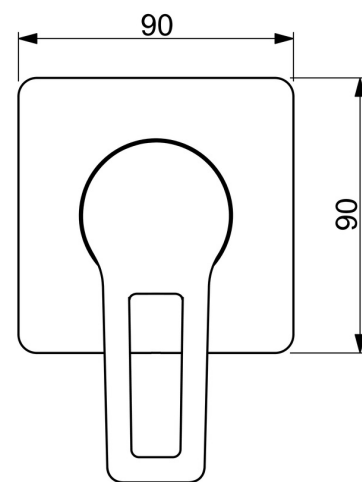

EAN: 4057304011597
static.hansa.com/49779005

- Dusche
- Einhebelmischer, Fertigmontageset
- Wandmontage für Unterputz-Einbaukörper
- Chrom
- Einhandbedienhebel/Griff, Hebel mit W+K-Kennzeichnung
- Rosette eckig

Technische Daten

Technische Eigenschaften

Warmwasserversorgung	max. +80°C
Arbeitsdruck	1-10 bar

Vorschriften

EN Standard	EN 817
-------------	--------

Zulassungen und Deklarationen

Konformitätserklärung	DoC
-----------------------	-----

Ersatzteile

SP49779003

	Name	Art.-Nr.
01	Hebel	59913911
01	Hebel	59913910
02	Abdeckhülse	59912511
03	Deckplatte, 90x90 mm	59914735
03	Deckplatte, 110x130 mm	59914736