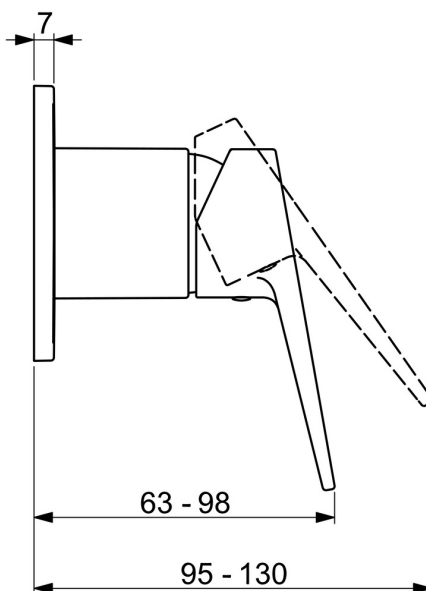

EAN: 4057304011580  
[static.hansa.com/49779003](https://static.hansa.com/49779003)

- Riešenia pre sprchy
- Jednopáková, Sada pre konečnú montáž
- Podomietková inštalácia
- Chróm
- Jedna ovládacia páka / rukovät, Páka so symbolom teplej a studenej vody
- Štvorcová rozeta

### SP49779003

---

	<b>Názov</b>	<b>Kód</b>
01	Ovládacía rukoväť	59913911
01	Ovládacía rukoväť	59913910
02	Ružice	59912511
03	Krycí diel, 90x90 mm	59914735
03	Krycí diel, 110x130 mm	59914736