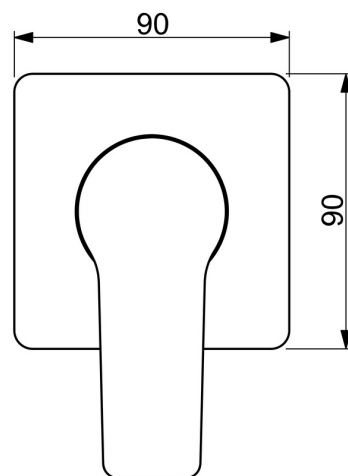

EAN: 4057304011580  
[static.hansa.com/49779003](https://static.hansa.com/49779003)

- Riešenia pre sprchy
- Jednopáková, Sada pre konečnú montáž
- Podomietková inštalácia
- Chróm
- Jedna ovládacia páka / rukovät, Páka so symbolom teplej a studenej vody
- Štvorcová rozeta

### SP49779003

---

	<b>Názov</b>	<b>Kód</b>
01	Ovládacía rukoväť	59913911
01	Ovládacía rukoväť	59913910
02	Ružice	59912511
03	Krycí diel, 90x90 mm	59914735
03	Krycí diel, 110x130 mm	59914736