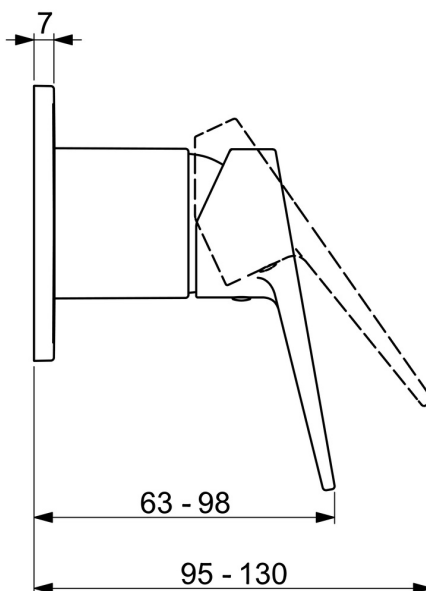

EAN: 4057304011580
static.hansa.com/49779003

- Douche oplossingen
- Eengreeps, Afbouwset
- Wandmontage voor inbouwunit
- Chrom
- Eengreeps bediend, Hendel met warm-koud-aanduiding
- Vierkante rozet

Technische gegevens

Technische eigenschappen

Warmwatertoevoer	max. +80°C
Werkdruk	1-10 bar

Voorschriften

EN-norm	EN 817
---------	--------

Toestemmingen en Verklaringen

Verklaring van overeenstemming	DoC
--------------------------------	-----

Reserveonderdelen

SP49779003

	Naam	Code
01	Hendel Chroom	59913911
01	Hendel Chroom	59913910
02	Rosassen Chroom	59912511
03	Afdekplaat, 90x90 mm Chroom	59914735
03	Afdekplaat, 110x130 mm Chroom	59914736