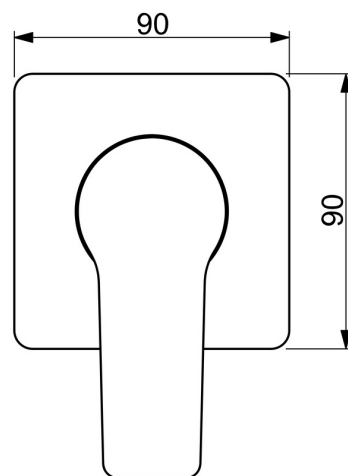

EAN: 4057304011580
static.hansa.com/49779003

- Soluzioni doccia
- Cromo
- Monocomando, Set esterno
- Leva/Manopola monocomando, Leva con simbolo F+C
- Montaggio a parete con unità d'incasso
- Placca quadrata

Dati tecnici

Caratteristiche tecniche

| | |
|--------------------------|-------------------|
| Fornitura di acqua calda | max. +80°C |
| Pressione di esercizio | 1-10 bar |

Norme

| | |
|-------------|---------------|
| Standard EN | EN 817 |
|-------------|---------------|

Certificati/Dichiarazioni

| | |
|-----------------------------|------------|
| Dichiarazione di conformità | DoC |
|-----------------------------|------------|

Parti di ricambio

SP49779003

| | Nome | Codice |
|----|---------------------------|---------------|
| 01 | Leva Cromo | 59913911 |
| 01 | Leva Cromo | 59913910 |
| 02 | Rosetta Cromo | 59912511 |
| 03 | Piastra, 90x90 mm Cromo | 59914735 |
| 03 | Piastra, 110x130 mm Cromo | 59914736 |