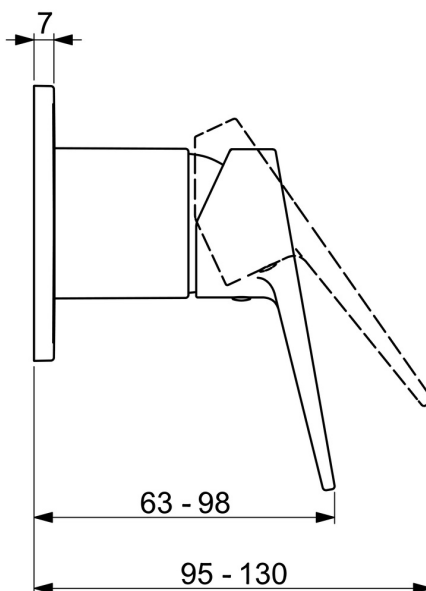

EAN: 4057304011580
static.hansa.com/49779003

- Soluzioni doccia
- Cromo
- Monocomando, Set esterno
- Leva/Manopola monocomando, Leva con simbolo F+C
- Montaggio a parete con unità d'incasso
- Placca quadrata

Dati tecnici

Caratteristiche tecniche

| | |
|--------------------------|-------------------|
| Fornitura di acqua calda | max. +80°C |
| Pressione di esercizio | 1-10 bar |

Norme

| | |
|-------------|---------------|
| Standard EN | EN 817 |
|-------------|---------------|

Certificati/Dichiarazioni

| | |
|-----------------------------|------------|
| Dichiarazione di conformità | DoC |
|-----------------------------|------------|

Parti di ricambio

SP49779003

| | Nome | Codice |
|----|---------------------------|---------------|
| 01 | Leva Cromo | 59913911 |
| 01 | Leva Cromo | 59913910 |
| 02 | Rosetta Cromo | 59912511 |
| 03 | Piastra, 90x90 mm Cromo | 59914735 |
| 03 | Piastra, 110x130 mm Cromo | 59914736 |