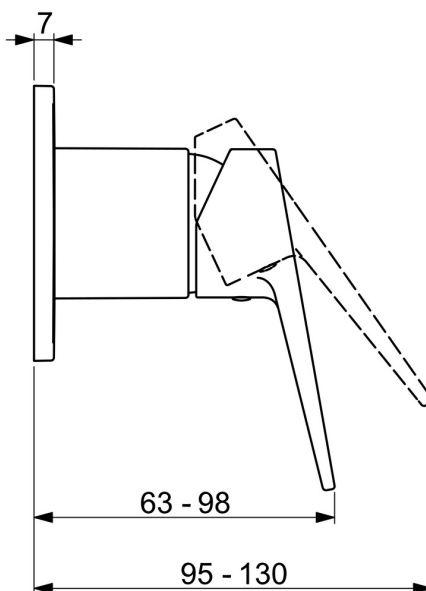

EAN: 4057304011580  
[static.hansa.com/49779003](https://static.hansa.com/49779003)

- Dusche
- Einhebelmischer, Fertigmontageset
- Wandmontage für Unterputz-Einbaukörper
- Chrom
- Einhandbedienhebel/Griff, Hebel mit W+K-Kennzeichnung
- Rosette eckig

### Technische Eigenschaften

Warmwasserversorgung	max. +80°C
Arbeitsdruck	1-10 bar

### SP49779003

---

	<b>Name</b>	<b>Art.-Nr.</b>
01	Hebel	59913911
01	Hebel	59913910
02	Abdeckhülse	59912511
03	Deckplatte, 90x90 mm	59914735
03	Deckplatte, 110x130 mm	59914736