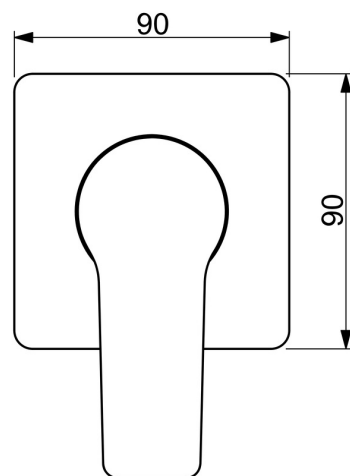

EAN: 4057304011580  
[static.hansa.com/49779003](https://static.hansa.com/49779003)

- Dusche
- Einhebelmischer, Fertigmontageset
- Wandmontage für Unterputz-Einbaukörper
- Chrom
- Einhandbedienhebel/Griff, Hebel mit W+K-Kennzeichnung
- Rosette eckig

### Technische Eigenschaften

Warmwasserversorgung	max. +80°C
Arbeitsdruck	1-10 bar

### SP49779003

---

	<b>Name</b>	<b>Art.-Nr.</b>
01	Hebel	59913911
01	Hebel	59913910
02	Abdeckhülse	59912511
03	Deckplatte, 90x90 mm	59914735
03	Deckplatte, 110x130 mm	59914736