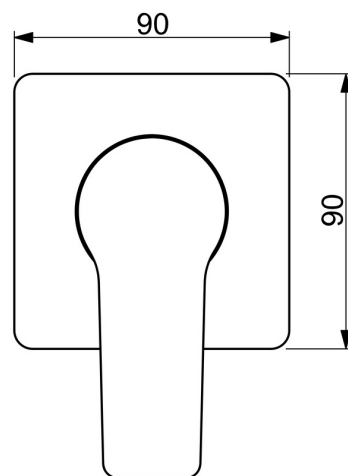

EAN: 4057304011580
static.hansa.com/49779003

- Řešení pro sprchy
- Jednopáková, Sada pro konečnou montáž
- Podomítková instalace
- Chrom
- Jedna ovládací páka / rukojeť, Páka se symboly teplé a studené vody
- Čtvercová rozeta

Technické údaje

Technické vlastnosti

Zdroj teplé vody	max. +80°C
Pracovní tlak	1-10 bar

Předpisy

Norma EN	EN 817
----------	--------

Schválení a Prohlášení

Prohlášení o shodě	DoC
--------------------	-----

Náhradní díly

SP49779003

	Název	Kód
01	Páka	59913911
01	Páka	59913910
02	Růžice	59912511
03	Krycí díl, 90x90 mm	59914735
03	Krycí díl, 110x130 mm	59914736