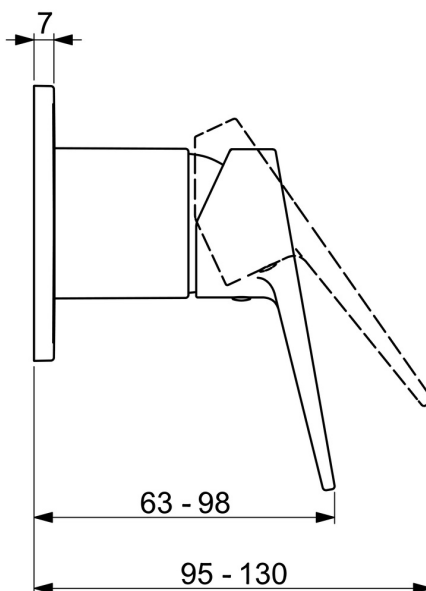

EAN: 4057304011580
static.hansa.com/49779003

- Řešení pro sprchy
- Jednopáková, Sada pro konečnou montáž
- Podomítková instalace
- Chrom
- Jedna ovládací páka / rukojeť, Páka se symboly teplé a studené vody
- Čtvercová rozeta

Technické údaje

Technické vlastnosti

Zdroj teplé vody	max. +80°C
Pracovní tlak	1-10 bar

Předpisy

Norma EN	EN 817
----------	--------

Schválení a Prohlášení

Prohlášení o shodě	DoC
--------------------	-----

Náhradní díly

SP49779003

	Název	Kód
01	Páka	59913911
01	Páka	59913910
02	Růžice	59912511
03	Krycí díl, 90x90 mm	59914735
03	Krycí díl, 110x130 mm	59914736