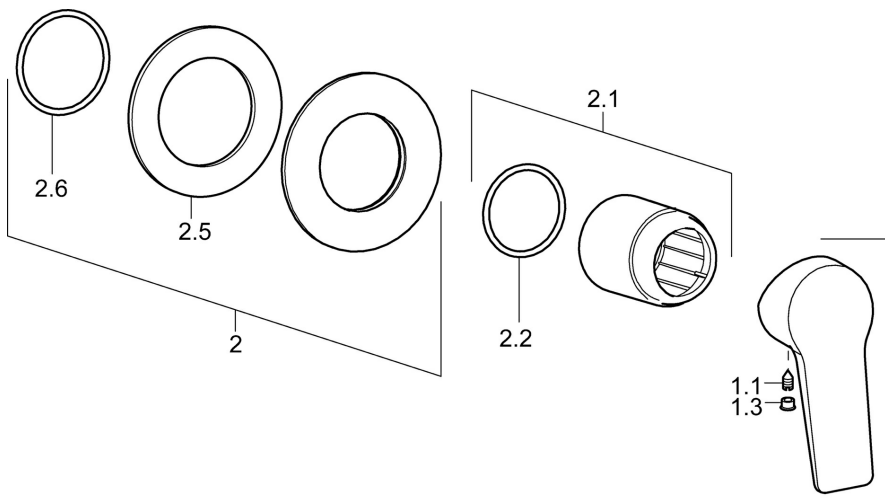

EAN: 4015474259959
static.hansa.com/49777005

- Riešenia pre sprchy
- Jednopáková, Sada pre konečnú montáž
- Podomietková inštalácia
- Chróm
- Strmeňová páka, Páka so symbolom teplej a studenej vody, Jedna ovládacia páka / rukoväť
- Gulatá rozeta

Technické údaje

Technické vlastnosti

Dodávka teplej vody	max. +80°C
Pracovný tlak	1-10 bar

Predpisy

Norma EN	EN 817
----------	---------------

Náhradné diely

SP49777003

	Názov	Kód
1	Ovládacia rukoväť	59913910
1	Ovládacia rukoväť	59913911
1.1	Skrutka, M5x8, SW2.5	59904755
1.3	Záslepka Sívá	59912112
2	Krycí diel, d 90 mm	59914739
2.1	Ružiče	59912511
2.2	O-kružok, 41x3	59913215
1 N.I.	Nadstavňný segment, 20 mm	59912589