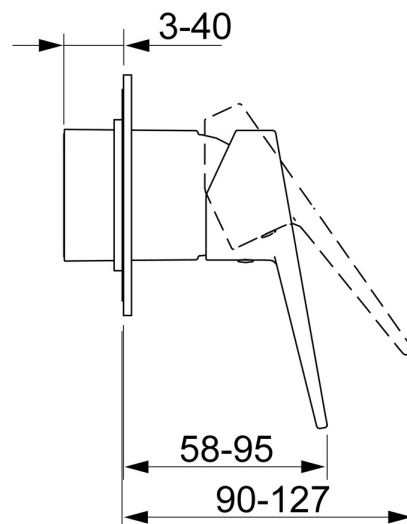

EAN: 4015474259959
static.hansa.com/49777005

- Riešenia pre sprchy
- Jednopáková, Sada pre konečnú montáž
- Podomietková inštalácia
- Chróm
- Strmeňová páka, Páka so symbolom teplej a studenej vody, Jedna ovládacia páka / rukoväť
- Gulatá rozeta

Technické údaje

Technické vlastnosti

Dodávka teplej vody	max. +80°C
Pracovný tlak	1-10 bar

Predpisy

Norma EN	EN 817
----------	---------------

Náhradné diely

SP49777003

	Názov	Kód
1	Ovládacia rukoväť	59913910
1	Ovládacia rukoväť	59913911
1.1	Skrutka, M5x8, SW2.5	59904755
1.3	Záslepka Sívá	59912112
2	Krycí diel, d 90 mm	59914739
2.1	Ružiče	59912511
2.2	O-kružok, 41x3	59913215
1 N.I.	Nadstavňný segment, 20 mm	59912589