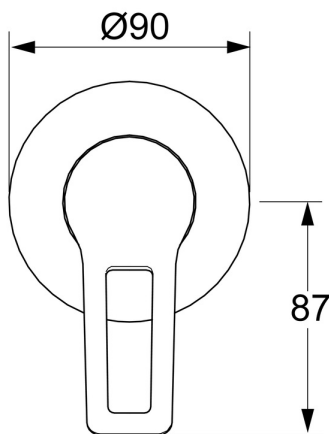

EAN: 4015474259959
static.hansa.com/49777005

- Riešenia pre sprchy
- Jednopáková, Sada pre konečnú montáž
- Podomietková inštalácia
- Chróm
- Strmeňová páka, Páka so symbolom teplej a studenej vody, Jedna ovládacia páka / rukoväť
- Gulatá rozeta

Technické údaje

Technické vlastnosti

Dodávka teplej vody	max. +80°C
Pracovný tlak	1-10 bar

Predpisy

Norma EN	EN 817
----------	---------------

Náhradné diely

SP49777003

	Názov	Kód
1	Ovládacia rukoväť	59913910
1	Ovládacia rukoväť	59913911
1.1	Skrutka, M5x8, SW2.5	59904755
1.3	Záslepka Sívá	59912112
2	Krycí diel, d 90 mm	59914739
2.1	Ružiče	59912511
2.2	O-kružok, 41x3	59913215
1 N.I.	Nadstavňný segment, 20 mm	59912589