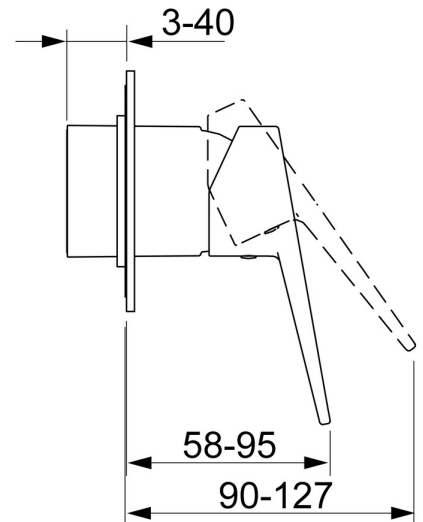

EAN: 4015474259959
static.hansa.com/49777005

- Douche oplossingen
- Eengreeps, Afbouwset
- Wandmontage voor inbouwunit
- Chroom
- Beugelhendel, Hendel met warm-koud-aanduiding, Eengreeps bediend
- Ronde rozet

Technische gegevens

Technische eigenschappen

Warmwatertoevoer	max. +80°C
Werkdruk	1-10 bar

Voorschriften

EN-norm	EN 817
---------	--------

Reserveonderdelen

SP49777003

	Naam	Code
1	Hendel Chroom	59913910
1	Hendel Chroom	59913911
1.1	Schroef, M5x8, SW2.5	59904755
1.3	Sierdop Grijs	59912112
2	Afdekplaat, d 90 mm Chroom	59914739
2.1	Rosassen Chroom	59912511
2.2	O-ring, 41x3	59913215
1 N.I.	Inbouwverlengstuk compleet, 20 mm	59912589