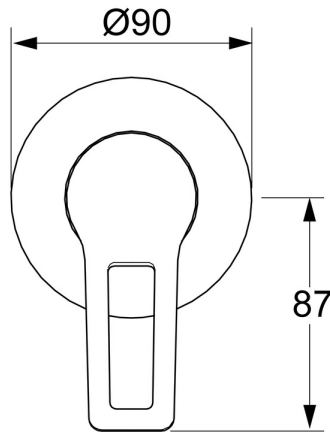

EAN: 4015474259959
static.hansa.com/49777005

- Douche oplossingen
- Eengreeps, Afbouwset
- Wandmontage voor inbouwunit
- Chroom
- Beugelhendel, Hendel met warm-koud-aanduiding, Eengreeps bediend
- Ronde rozet

Technische gegevens

Technische eigenschappen

Warmwatertoevoer	max. +80°C
Werkdruk	1-10 bar

Voorschriften

EN-norm	EN 817
---------	--------

Reserveonderdelen

SP49777003

	Naam	Code
1	Hendel Chroom	59913910
1	Hendel Chroom	59913911
1.1	Schroef, M5x8, SW2.5	59904755
1.3	Sierdop Grijs	59912112
2	Afdekplaat, d 90 mm Chroom	59914739
2.1	Rosassen Chroom	59912511
2.2	O-ring, 41x3	59913215
1 N.I.	Inbouwverlengstuk compleet, 20 mm	59912589