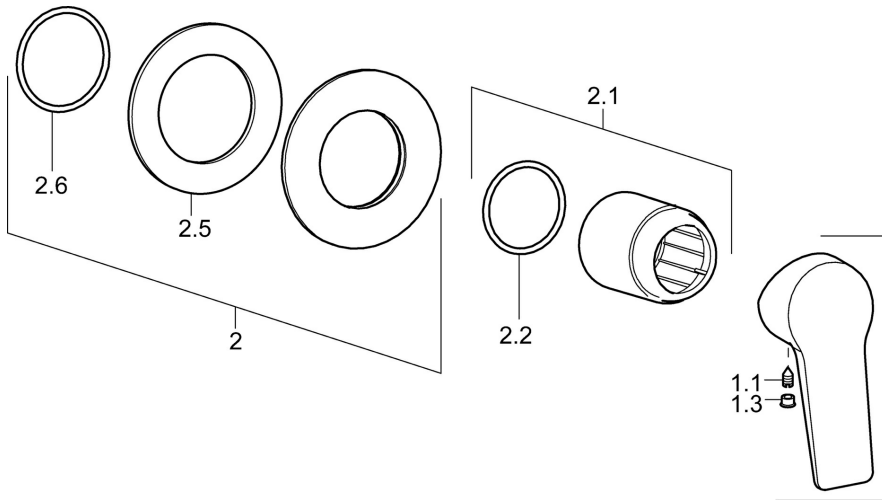

EAN: 4015474259959
static.hansa.com/49777005

- Douche oplossingen
- Eengreeps, Afbouwset
- Wandmontage voor inbouwunit
- Chroom
- Beugelhendel, Hendel met warm-koud-aanduiding, Eengreeps bediend
- Ronde rozet

Technische gegevens

Technische eigenschappen

Warmwatertoevoer	max. +80°C
Werkdruk	1-10 bar

Voorschriften

EN-norm	EN 817
---------	--------

Reserveonderdelen

SP49777003

	Naam	Code
1	Hendel Chroom	59913910
1	Hendel Chroom	59913911
1.1	Schroef, M5x8, SW2.5	59904755
1.3	Sierdop Grijs	59912112
2	Afdekplaat, d 90 mm Chroom	59914739
2.1	Rosassen Chroom	59912511
2.2	O-ring, 41x3	59913215
1 N.I.	Inbouwverlengstuk compleet, 20 mm	59912589