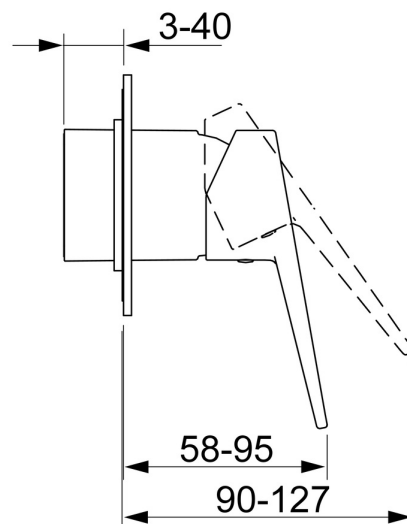

EAN: 4015474259959
static.hansa.com/49777005

- Soluzioni doccia
- Cromo
- Monocomando, Set esterno
- Leva ad archetto, Leva con simbolo F+C, Leva/Manopola monocomando
- Montaggio a parete con unità d'incasso
- Placca rotonda

Dati tecnici

Caratteristiche tecniche

Fornitura di acqua calda	max. +80°C
Pressione di esercizio	1-10 bar

Norme

Standard EN	EN 817
-------------	---------------

Parti di ricambio

SP49777003

	Nome	Codice
1	Leva Cromo	59913910
1	Leva Cromo	59913911
1.1	Screw, M5x8, SW2.5	59904755
1.3	Tappo Grigio	59912112
2	Piastra, d 90 mm Cromo	59914739
2.1	Rosetta Cromo	59912511
2.2	O-ring, 41x3	59913215
1 N.I.	Prolunga, 20 mm	59912589