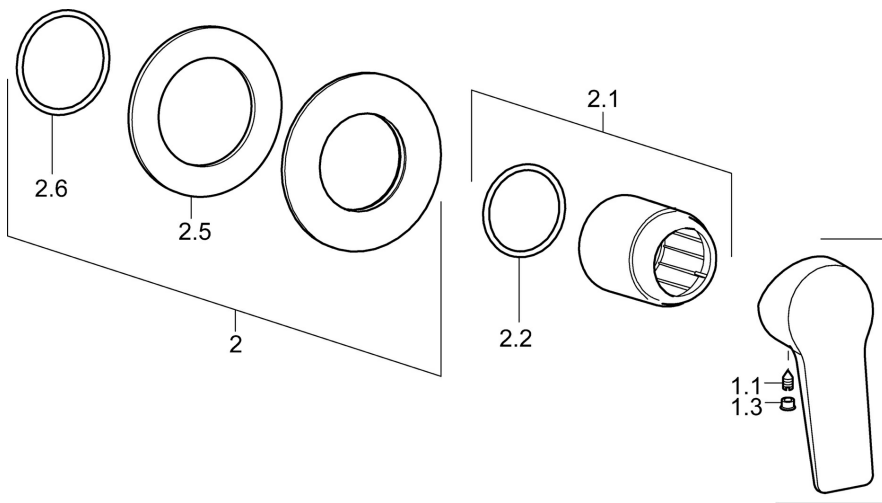

EAN: 4015474259959
static.hansa.com/49777005

- Soluzioni doccia
- Cromo
- Monocomando, Set esterno
- Leva ad archetto, Leva con simbolo F+C, Leva/Manopola monocomando
- Montaggio a parete con unità d'incasso
- Placca rotonda

Dati tecnici

Caratteristiche tecniche

Fornitura di acqua calda	max. +80°C
Pressione di esercizio	1-10 bar

Norme

Standard EN	EN 817
-------------	---------------

Parti di ricambio

SP49777003

	Nome	Codice
1	Leva Cromo	59913910
1	Leva Cromo	59913911
1.1	Screw, M5x8, SW2.5	59904755
1.3	Tappo Grigio	59912112
2	Piastra, d 90 mm Cromo	59914739
2.1	Rosetta Cromo	59912511
2.2	O-ring, 41x3	59913215
1 N.I.	Prolunga, 20 mm	59912589