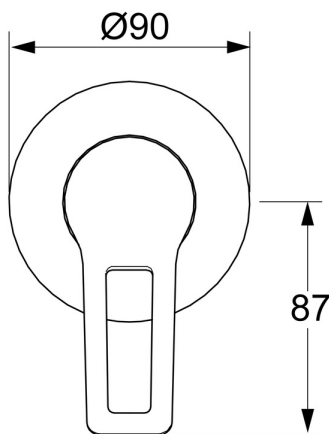

EAN: 4015474259959
static.hansa.com/49777005

- Soluzioni doccia
- Cromo
- Monocomando, Set esterno
- Leva ad archetto, Leva con simbolo F+C, Leva/Manopola monocomando
- Montaggio a parete con unità d'incasso
- Placca rotonda

Dati tecnici

Caratteristiche tecniche

Fornitura di acqua calda	max. +80°C
Pressione di esercizio	1-10 bar

Norme

Standard EN	EN 817
-------------	---------------

Parti di ricambio

SP49777003

	Nome	Codice
1	Leva Cromo	59913910
1	Leva Cromo	59913911
1.1	Screw, M5x8, SW2.5	59904755
1.3	Tappo Grigio	59912112
2	Piastra, d 90 mm Cromo	59914739
2.1	Rosetta Cromo	59912511
2.2	O-ring, 41x3	59913215
1 N.I.	Prolunga, 20 mm	59912589