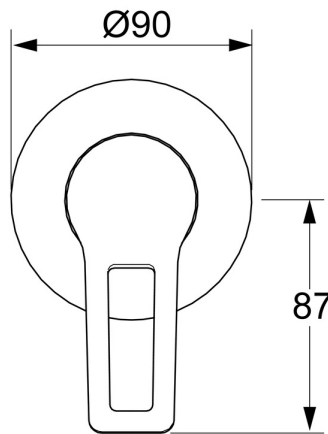

EAN: 4015474259959
static.hansa.com/49777005

- Dusche
- Einhebelmischer, Fertigmontageset
- Wandmontage für Unterputz-Einbaukörper
- Chrom
- Bügelhebel, Hebel mit W+K-Kennzeichnung, Einhandbedienhebel/Griff
- Rosette rund

Technische Daten

Technische Eigenschaften

Warmwasserversorgung	max. +80°C
Arbeitsdruck	1-10 bar

Vorschriften

EN Standard	EN 817
-------------	--------

Ersatzteile

SP49777003

	Name	Art.-Nr.
1	Hebel	59913910
1	Hebel	59913911
1.1	Schraube, M5x8, SW2.5	59904755
1.3	Dekorkappe Grau	59912112
2	Deckplatte, d 90 mm	59914739
2.1	Abdeckhülse	59912511
2.2	O-Ring, 41x3	59913215
1 N.I.	Verlängerungssatz, 20 mm	59912589