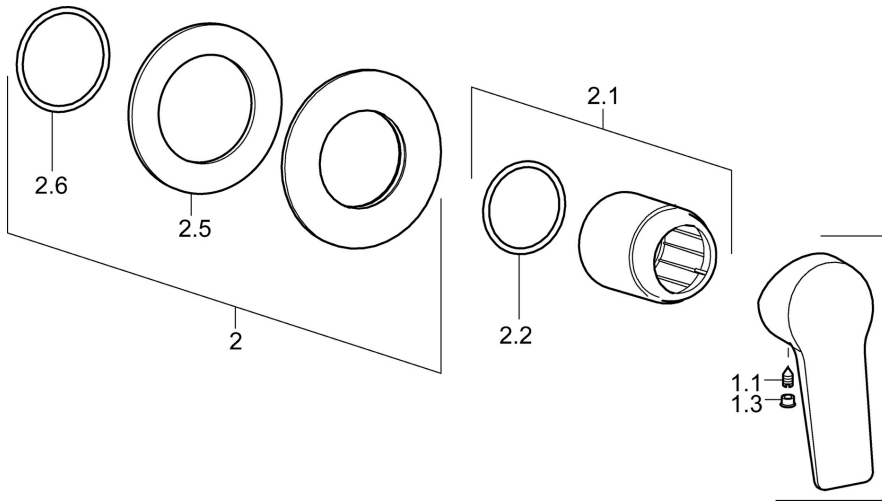

EAN: 4015474259959
static.hansa.com/49777005

- Dusche
- Einhebelmischer, Fertigmontageset
- Wandmontage für Unterputz-Einbaukörper
- Chrom
- Bügelhebel, Hebel mit W+K-Kennzeichnung, Einhandbedienhebel/Griff
- Rosette rund

Technische Daten

Technische Eigenschaften

Warmwasserversorgung	max. +80°C
Arbeitsdruck	1-10 bar

Vorschriften

EN Standard	EN 817
-------------	--------

Ersatzteile

SP49777003

	Name	Art.-Nr.
1	Hebel	59913910
1	Hebel	59913911
1.1	Schraube, M5x8, SW2.5	59904755
1.3	Dekorkappe Grau	59912112
2	Deckplatte, d 90 mm	59914739
2.1	Abdeckhülse	59912511
2.2	O-Ring, 41x3	59913215
1 N.I.	Verlängerungssatz, 20 mm	59912589