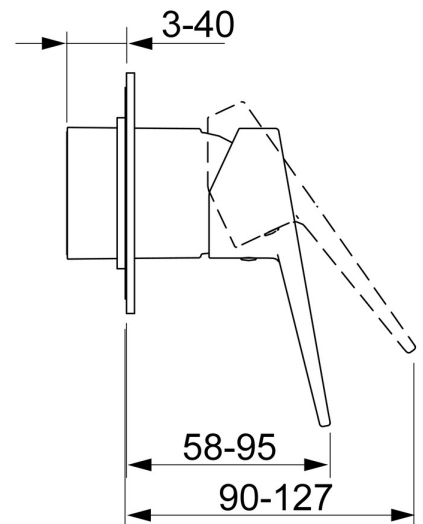

EAN: 4015474259959
static.hansa.com/49777005

- Dusche
- Einhebelmischer, Fertigmontageset
- Wandmontage für Unterputz-Einbaukörper
- Chrom
- Bügelhebel, Hebel mit W+K-Kennzeichnung, Einhandbedienhebel/Griff
- Rosette rund

Technische Daten

Technische Eigenschaften

Warmwasserversorgung	max. +80°C
Arbeitsdruck	1-10 bar

Vorschriften

EN Standard	EN 817
-------------	--------

Ersatzteile

SP49777003

	Name	Art.-Nr.
1	Hebel	59913910
1	Hebel	59913911
1.1	Schraube, M5x8, SW2.5	59904755
1.3	Dekorkappe Grau	59912112
2	Deckplatte, d 90 mm	59914739
2.1	Abdeckhülse	59912511
2.2	O-Ring, 41x3	59913215
1 N.I.	Verlängerungssatz, 20 mm	59912589