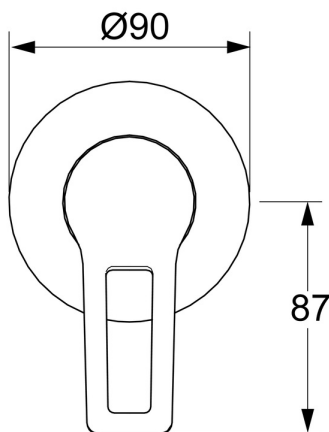

EAN: 4015474259959
static.hansa.com/49777005

- Řešení pro sprchy
- Jednopáková, Sada pro konečnou montáž
- Podomítková instalace
- Chrom
- Třímenová páka, Páka se symboly teplé a studené vody, Jedna ovládací páka / rukojeť
- Kulatá rozeta

Technické údaje

Technické vlastnosti

Zdroj teplé vody	max. +80°C
Pracovní tlak	1-10 bar

Předpisy

Norma EN	EN 817
----------	--------

Náhradní díly

SP49777003

	Název	Kód
1	Páka	59913910
1	Páka	59913911
1.1	Šroub, M5x8, SW2.5	59904755
1.3	Záslepka Šedá	59912112
2	Krycí díl, d 90 mm	59914739
2.1	Růžice	59912511
2.2	O-kroužek, 41x3	59913215
1 N.I.	Nástavec-sada, 20 mm	59912589