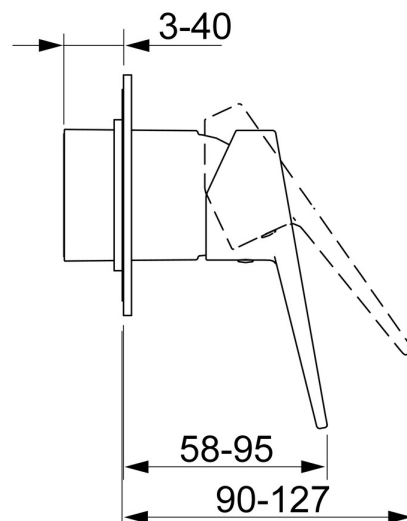

EAN: 4015474259959
static.hansa.com/49777005

- Řešení pro sprchy
- Jednopáková, Sada pro konečnou montáž
- Podomítková instalace
- Chrom
- Třímenová páka, Páka se symboly teplé a studené vody, Jedna ovládací páka / rukojeť
- Kulatá rozeta

Technické údaje

Technické vlastnosti

Zdroj teplé vody	max. +80°C
Pracovní tlak	1-10 bar

Předpisy

Norma EN	EN 817
----------	--------

Náhradní díly

SP49777003

	Název	Kód
1	Páka	59913910
1	Páka	59913911
1.1	Šroub, M5x8, SW2.5	59904755
1.3	Záslepka Šedá	59912112
2	Krycí díl, d 90 mm	59914739
2.1	Růžice	59912511
2.2	O-kroužek, 41x3	59913215
1 N.I.	Nástavec-sada, 20 mm	59912589