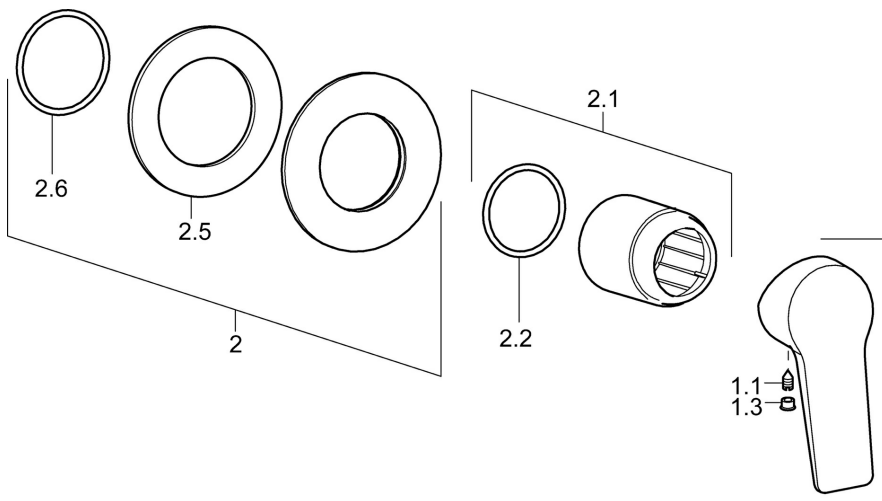

EAN: 4015474259959
static.hansa.com/49777005

- Řešení pro sprchy
- Jednopáková, Sada pro konečnou montáž
- Podomítková instalace
- Chrom
- Třímenová páka, Páka se symboly teplé a studené vody, Jedna ovládací páka / rukojeť
- Kulatá rozeta

Technické údaje

Technické vlastnosti

Zdroj teplé vody	max. +80°C
Pracovní tlak	1-10 bar

Předpisy

Norma EN	EN 817
----------	--------

Náhradní díly

SP49777003

	Název	Kód
1	Páka	59913910
1	Páka	59913911
1.1	Šroub, M5x8, SW2.5	59904755
1.3	Záslepka Šedá	59912112
2	Krycí díl, d 90 mm	59914739
2.1	Růžice	59912511
2.2	O-kroužek, 41x3	59913215
1 N.I.	Nástavec-sada, 20 mm	59912589