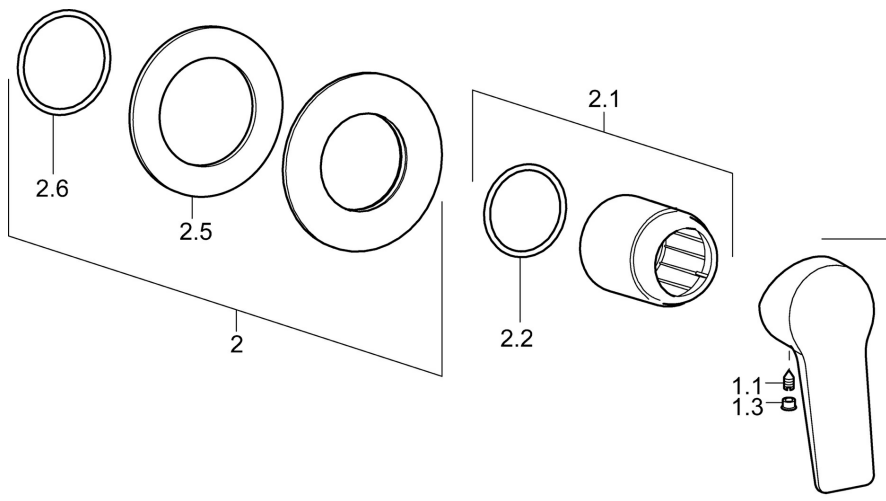

EAN: 4015474259942
static.hansa.com/49777003

- Riešenia pre sprchy
- Jednopáková, Sada pre konečnú montáž
- Podomietková inštalácia
- Chróm
- Páka so symbolom teplej a studenej vody, Jedna ovládacia páka / rukovät
- Gulatá rozeta

Technické údaje

Technické vlastnosti

Dodávka teplej vody	max. +80°C
Pracovný tlak	1-10 bar

Predpisy

Norma EN	EN 817
----------	---------------

Náhradné diely

SP49777003

	Názov	Kód
1	Ovládacia rukoväť	59913910
1	Ovládacia rukoväť	59913911
1.1	Skrutka, M5x8, SW2.5	59904755
1.3	Záslepka Sívá	59912112
2	Krycí diel, d 90 mm	59914739
2.1	Ružiče	59912511
2.2	O-kružok, 41x3	59913215
1 N.I.	Nadstavňý segment, 20 mm	59912589