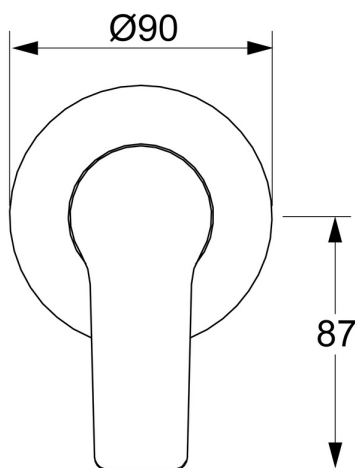

EAN: 4015474259942
static.hansa.com/49777003

- Riešenia pre sprchy
- Jednopáková, Sada pre konečnú montáž
- Podomietková inštalácia
- Chróm
- Páka so symbolom teplej a studenej vody, Jedna ovládacia páka / rukovät
- Gulatá rozeta

Technické údaje

Technické vlastnosti

Dodávka teplej vody	max. +80°C
Pracovný tlak	1-10 bar

Predpisy

Norma EN	EN 817
----------	---------------

Náhradné diely

SP49777003

	Názov	Kód
1	Ovládacia rukoväť	59913910
1	Ovládacia rukoväť	59913911
1.1	Skrutka, M5x8, SW2.5	59904755
1.3	Záslepka Sívá	59912112
2	Krycí diel, d 90 mm	59914739
2.1	Ružiče	59912511
2.2	O-kružok, 41x3	59913215
1 N.I.	Nadstavňý segment, 20 mm	59912589