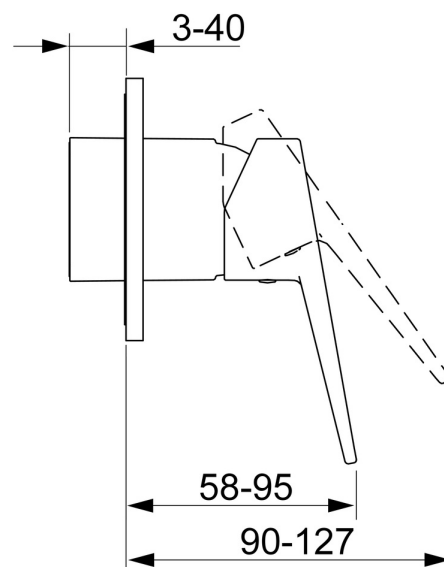

EAN: 4015474259942
static.hansa.com/49777003

- Riešenia pre sprchy
- Jednopáková, Sada pre konečnú montáž
- Podomietková inštalácia
- Chróm
- Páka so symbolom teplej a studenej vody, Jedna ovládacia páka / rukovät
- Gulatá rozeta

Technické údaje

Technické vlastnosti

Dodávka teplej vody	max. +80°C
Pracovný tlak	1-10 bar

Predpisy

Norma EN	EN 817
----------	---------------

Náhradné diely

SP49777003

	Názov	Kód
1	Ovládacia rukoväť	59913910
1	Ovládacia rukoväť	59913911
1.1	Skrutka, M5x8, SW2.5	59904755
1.3	Záslepka Sívá	59912112
2	Krycí diel, d 90 mm	59914739
2.1	Ružiče	59912511
2.2	O-kružok, 41x3	59913215
1 N.I.	Nadstavňý segment, 20 mm	59912589