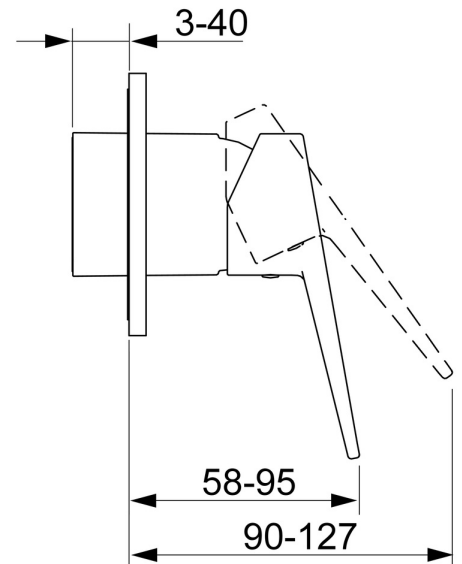

EAN: 4015474259942
static.hansa.com/49777003

- Douche oplossingen
- Eengreeps, Afbouwset
- Wandmontage voor inbouwunit
- Chrom
- Hendel met warm-koud-aanduiding, Eengreeps bediend
- Ronde rozet

Technische gegevens

Technische eigenschappen

Warmwatertoevoer	max. +80°C
Werkdruk	1-10 bar

Voorschriften

EN-norm	EN 817
---------	---------------

Reserveonderdelen

SP49777003

	Naam	Code
1	Hendel Chroom	59913910
1	Hendel Chroom	59913911
1.1	Schroef, M5x8, SW2.5	59904755
1.3	Sierdop Grijs	59912112
2	Afdekplaat, d 90 mm Chroom	59914739
2.1	Rosassen Chroom	59912511
2.2	O-ring, 41x3	59913215
1 N.I.	Inbouwverlengstuk compleet, 20 mm	59912589