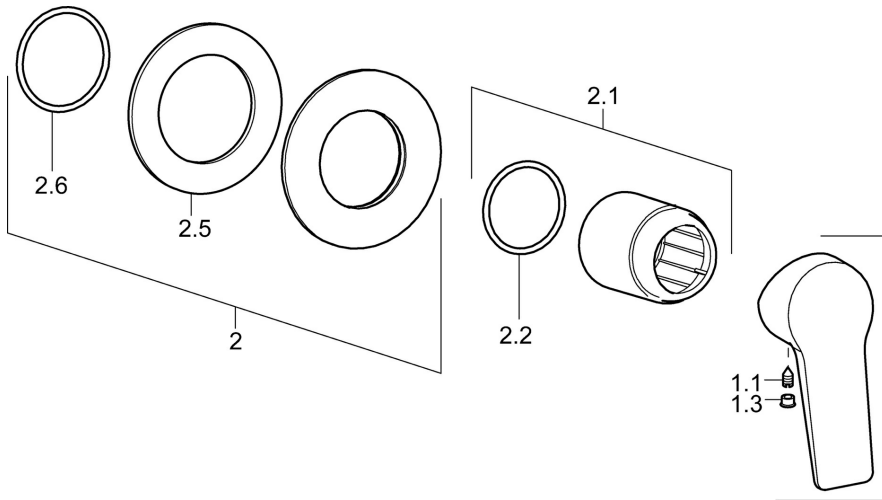

EAN: 4015474259942
static.hansa.com/49777003

- Douche oplossingen
- Eengreeps, Afbouwset
- Wandmontage voor inbouwunit
- Chrom
- Hendel met warm-koud-aanduiding, Eengreeps bediend
- Ronde rozet

Technische gegevens

Technische eigenschappen

Warmwatertoevoer	max. +80°C
Werkdruk	1-10 bar

Voorschriften

EN-norm	EN 817
---------	---------------

Reserveonderdelen

SP49777003

	Naam	Code
1	Hendel Chroom	59913910
1	Hendel Chroom	59913911
1.1	Schroef, M5x8, SW2.5	59904755
1.3	Sierdop Grijs	59912112
2	Afdekplaat, d 90 mm Chroom	59914739
2.1	Rosassen Chroom	59912511
2.2	O-ring, 41x3	59913215
1 N.I.	Inbouwverlengstuk compleet, 20 mm	59912589