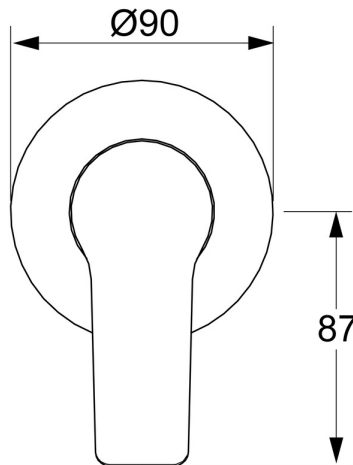

EAN: 4015474259942
static.hansa.com/49777003

- Douche oplossingen
- Eengreeps, Afbouwset
- Wandmontage voor inbouwunit
- Chrom
- Hendel met warm-koud-aanduiding, Eengreeps bediend
- Ronde rozet

Technische gegevens

Technische eigenschappen

Warmwatertoevoer	max. +80°C
Werkdruk	1-10 bar

Voorschriften

EN-norm	EN 817
---------	---------------

Reserveonderdelen

SP49777003

	Naam	Code
1	Hendel Chroom	59913910
1	Hendel Chroom	59913911
1.1	Schroef, M5x8, SW2.5	59904755
1.3	Sierdop Grijs	59912112
2	Afdekplaat, d 90 mm Chroom	59914739
2.1	Rosassen Chroom	59912511
2.2	O-ring, 41x3	59913215
1 N.I.	Inbouwverlengstuk compleet, 20 mm	59912589