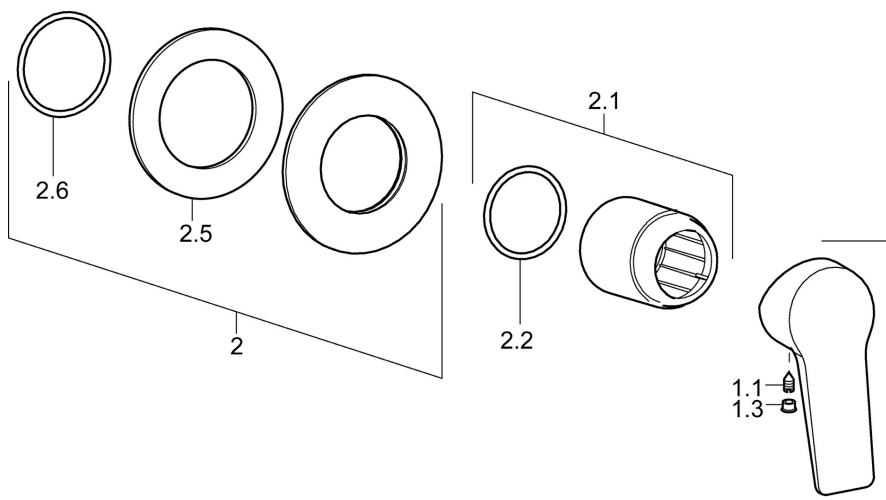

EAN: 4015474259942  
[static.hansa.com/49777003](http://static.hansa.com/49777003)

- Soluzioni doccia
- Cromo
- Monocomando, Set esterno
- Leva con simbolo F+C, Leva/Manopola monocomando
- Montaggio a parete con unità d'incasso
- Placca rotonda

## Dati tecnici

### SP49777003

	Nome	Codice
1	Leva Cromo	59913910
1	Leva Cromo	59913911
1.1	Screw, M5x8, SW2.5	59904755
1.3	Tappo Grigio	59912112
2	Piastra, d 90 mm Cromo	59914739
2.1	Rosetta Cromo	59912511
2.2	O-ring, 41x3	59913215
1 N.I.	Prolunga, 20 mm	59912589