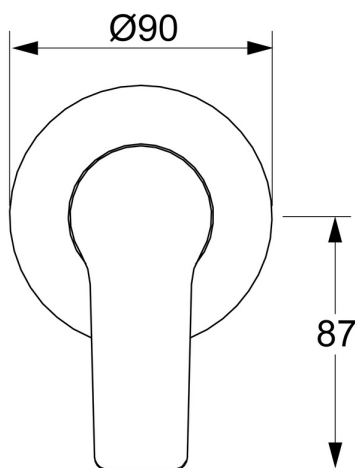

EAN: 4015474259942  
[static.hansa.com/49777003](http://static.hansa.com/49777003)

- Soluzioni doccia
- Cromo
- Monocomando, Set esterno
- Leva con simbolo F+C, Leva/Manopola monocomando
- Montaggio a parete con unità d'incasso
- Placca rotonda

### SP49777003

	Nome	Codice
1	Leva Cromo	59913910
1	Leva Cromo	59913911
1.1	Screw, M5x8, SW2.5	59904755
1.3	Tappo Grigio	59912112
2	Piastra, d 90 mm Cromo	59914739
2.1	Rosetta Cromo	59912511
2.2	O-ring, 41x3	59913215
1 N.I.	Prolunga, 20 mm	59912589