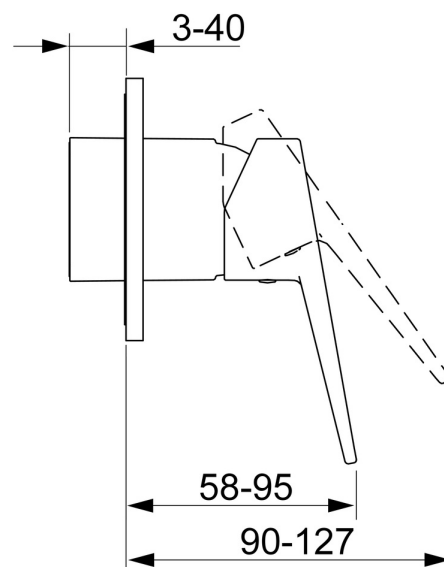

EAN: 4015474259942  
[static.hansa.com/49777003](http://static.hansa.com/49777003)

- Soluzioni doccia
- Cromo
- Monocomando, Set esterno
- Leva con simbolo F+C, Leva/Manopola monocomando
- Montaggio a parete con unità d'incasso
- Placca rotonda

### SP49777003

	Nome	Codice
1	Leva Cromo	59913910
1	Leva Cromo	59913911
1.1	Screw, M5x8, SW2.5	59904755
1.3	Tappo Grigio	59912112
2	Piastra, d 90 mm Cromo	59914739
2.1	Rosetta Cromo	59912511
2.2	O-ring, 41x3	59913215
1 N.I.	Prolunga, 20 mm	59912589