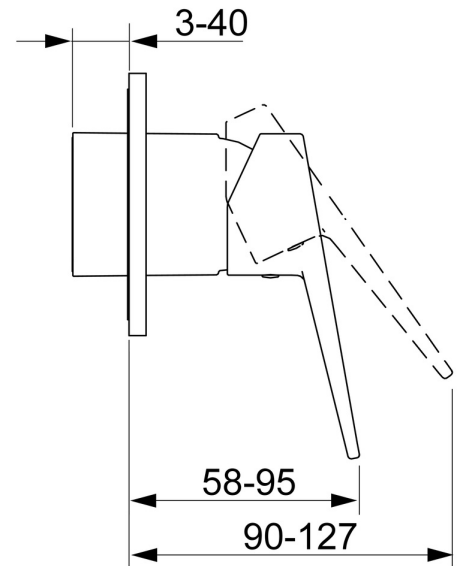

EAN: 4015474259942
static.hansa.com/49777003

- Dusche
- Einhebelmischer, Fertigmontageset
- Wandmontage für Unterputz-Einbaukörper
- Chrom
- Hebel mit W+K-Kennzeichnung, Einhandbedienhebel/Griff
- Rosette rund

Technische Daten

Technische Eigenschaften

Warmwasserversorgung	max. +80°C
Arbeitsdruck	1-10 bar

Vorschriften

EN Standard	EN 817
-------------	--------

Ersatzteile

SP49777003

	Name	Art.-Nr.
1	Hebel	59913910
1	Hebel	59913911
1.1	Schraube, M5x8, SW2.5	59904755
1.3	Dekorkappe Grau	59912112
2	Deckplatte, d 90 mm	59914739
2.1	Abdeckhülse	59912511
2.2	O-Ring, 41x3	59913215
1 N.I.	Verlängerungssatz, 20 mm	59912589