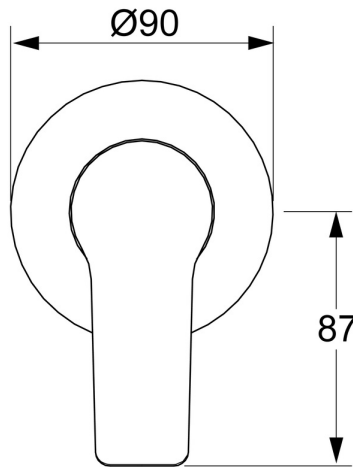

EAN: 4015474259942
static.hansa.com/49777003

- Dusche
- Einhebelmischer, Fertigmontageset
- Wandmontage für Unterputz-Einbaukörper
- Chrom
- Hebel mit W+K-Kennzeichnung, Einhandbedienhebel/Griff
- Rosette rund

Technische Daten

Technische Eigenschaften

Warmwasserversorgung	max. +80°C
Arbeitsdruck	1-10 bar

Vorschriften

EN Standard	EN 817
-------------	--------

Ersatzteile

SP49777003

	Name	Art.-Nr.
1	Hebel	59913910
1	Hebel	59913911
1.1	Schraube, M5x8, SW2.5	59904755
1.3	Dekorkappe Grau	59912112
2	Deckplatte, d 90 mm	59914739
2.1	Abdeckhülse	59912511
2.2	O-Ring, 41x3	59913215
1 N.I.	Verlängerungssatz, 20 mm	59912589