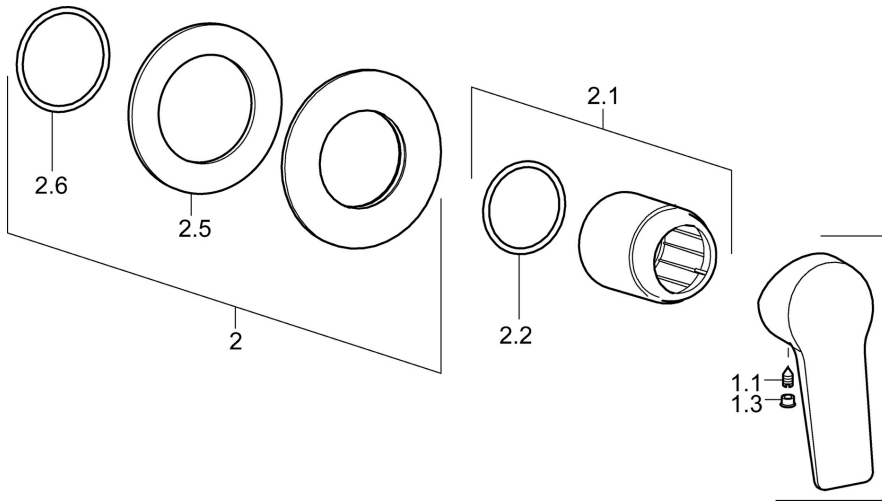

EAN: 4015474259942
static.hansa.com/49777003

- Dusche
- Einhebelmischer, Fertigmontageset
- Wandmontage für Unterputz-Einbaukörper
- Chrom
- Hebel mit W+K-Kennzeichnung, Einhandbedienhebel/Griff
- Rosette rund

Technische Daten

Technische Eigenschaften

Warmwasserversorgung	max. +80°C
Arbeitsdruck	1-10 bar

Vorschriften

EN Standard	EN 817
-------------	--------

Ersatzteile

SP49777003

	Name	Art.-Nr.
1	Hebel	59913910
1	Hebel	59913911
1.1	Schraube, M5x8, SW2.5	59904755
1.3	Dekorkappe Grau	59912112
2	Deckplatte, d 90 mm	59914739
2.1	Abdeckhülse	59912511
2.2	O-Ring, 41x3	59913215
1 N.I.	Verlängerungssatz, 20 mm	59912589