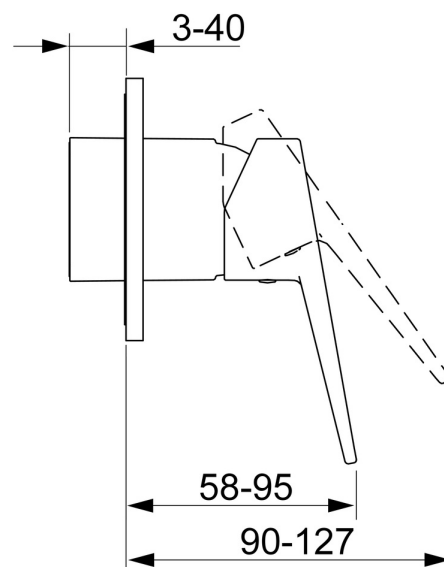

EAN: 4015474259942
static.hansa.com/49777003

- Řešení pro sprchy
- Jednopáková, Sada pro konečnou montáž
- Podomítková instalace
- Chrom
- Páka se symboly teplé a studené vody, Jedna ovládací páka / rukojeť
- Kulatá rozeta

Technické údaje

Technické vlastnosti

Zdroj teplé vody	max. +80°C
Pracovní tlak	1-10 bar

Předpisy

Norma EN	EN 817
----------	--------

Náhradní díly

SP49777003

	Název	Kód
1	Páka	59913910
1	Páka	59913911
1.1	Šroub, M5x8, SW2.5	59904755
1.3	Záslepka Šedá	59912112
2	Krycí díl, d 90 mm	59914739
2.1	Růžice	59912511
2.2	O-kroužek, 41x3	59913215
1 N.I.	Nástavec-sada, 20 mm	59912589