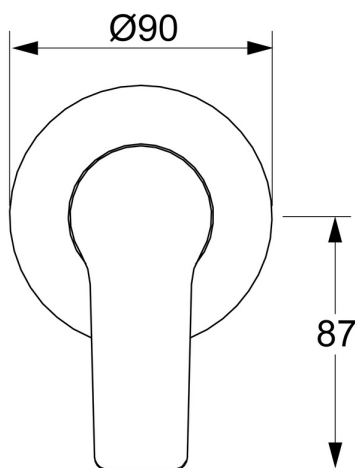

EAN: 4015474259942
static.hansa.com/49777003

- Řešení pro sprchy
- Jednopáková, Sada pro konečnou montáž
- Podomítková instalace
- Chrom
- Páka se symboly teplé a studené vody, Jedna ovládací páka / rukojeť
- Kulatá rozeta

Technické údaje

Technické vlastnosti

Zdroj teplé vody	max. +80°C
Pracovní tlak	1-10 bar

Předpisy

Norma EN	EN 817
----------	--------

Náhradní díly

SP49777003

	Název	Kód
1	Páka	59913910
1	Páka	59913911
1.1	Šroub, M5x8, SW2.5	59904755
1.3	Záslepka Šedá	59912112
2	Krycí díl, d 90 mm	59914739
2.1	Růžice	59912511
2.2	O-kroužek, 41x3	59913215
1 N.I.	Nástavec-sada, 20 mm	59912589