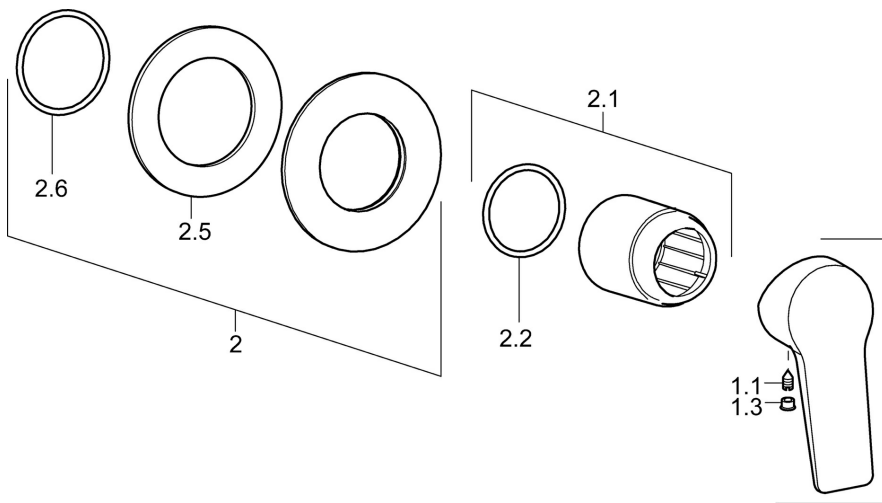

EAN: 4015474259942
static.hansa.com/49777003

- Řešení pro sprchy
- Jednopáková, Sada pro konečnou montáž
- Podomítková instalace
- Chrom
- Páka se symboly teplé a studené vody, Jedna ovládací páka / rukojeť
- Kulatá rozeta

Technické údaje

Technické vlastnosti

Zdroj teplé vody	max. +80°C
Pracovní tlak	1-10 bar

Předpisy

Norma EN	EN 817
----------	--------

Náhradní díly

SP49777003

	Název	Kód
1	Páka	59913910
1	Páka	59913911
1.1	Šroub, M5x8, SW2.5	59904755
1.3	Záslepka Šedá	59912112
2	Krycí díl, d 90 mm	59914739
2.1	Růžice	59912511
2.2	O-kroužek, 41x3	59913215
1 N.I.	Nástavec-sada, 20 mm	59912589