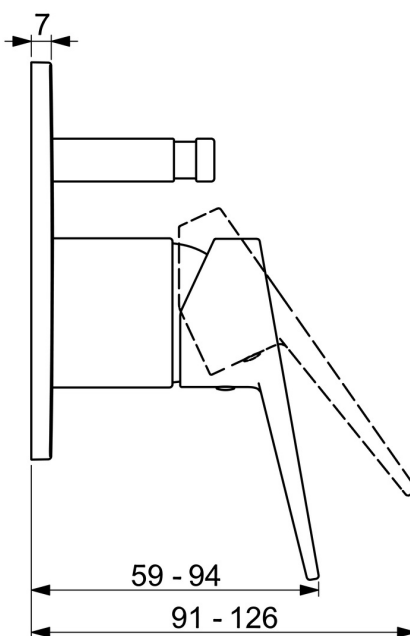

EAN: 4057304011641
static.hansa.com/49769005

- Sprcha a vaňa
- Jednopaková, Sada pre konečnú montáž
- Podomietková inštalácia
- Chróm
- Jedna ovládacia páka / rukoväť, Strmeňová páka, Páka so symbolom teplej a studenej vody
- Tlačný prepínač
- Funkcie pre nastavenie maximálnej teploty a prietoku vody
- Štvorcová rozeta

Technické údaje

Technické vlastnosti

Dodávka teplej vody	max. +80°C
Pracovný tlak	1-10 bar

Predpisy

Norma EN	EN 817
----------	--------

Schválenia a Prehlásenia

Vyhlásenie o zhode	DoC
--------------------	-----

Náhradné diely

SP49769003

	Názov	Kód
01	Ovládacía rukoväť	59913911
01	Ovládacía rukoväť	59913910
02	Ružice	59912511
03	Krycí diel, 110x130 mm	59914737
04	Prepínač	59914738