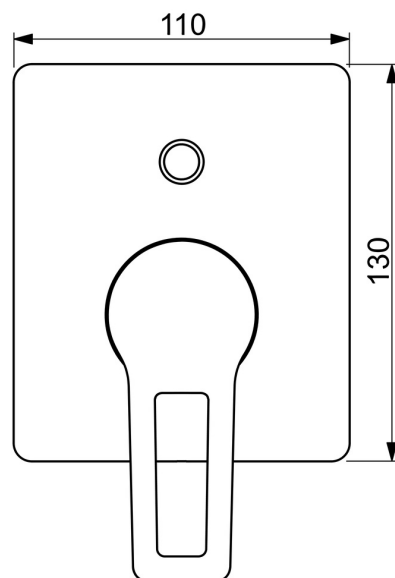

EAN: 4057304011641
static.hansa.com/49769005

- Sprcha a vaňa
- Jednopaková, Sada pre konečnú montáž
- Podomietková inštalácia
- Chróm
- Jedna ovládacia páka / rukoväť, Strmeňová páka, Páka so symbolom teplej a studenej vody
- Tlačný prepínač
- Funkcie pre nastavenie maximálnej teploty a prietoku vody
- Štvorcová rozeta

Technické údaje

Technické vlastnosti

Dodávka teplej vody	max. +80°C
Pracovný tlak	1-10 bar

Predpisy

Norma EN	EN 817
----------	--------

Schválenia a Prehlásenia

Vyhlásenie o zhode	DoC
--------------------	-----

Náhradné diely

SP49769003

	Názov	Kód
01	Ovládacía rukoväť	59913911
01	Ovládacía rukoväť	59913910
02	Ružice	59912511
03	Krycí diel, 110x130 mm	59914737
04	Prepínač	59914738