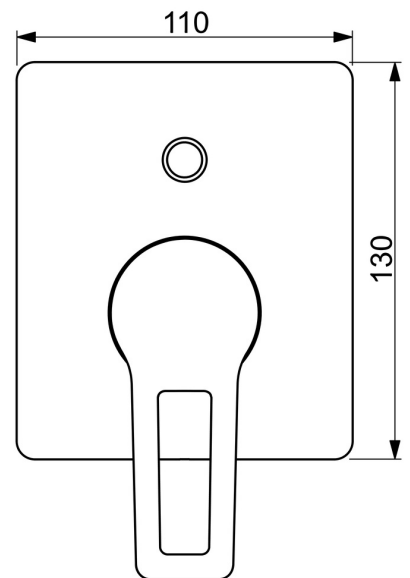

EAN: 4057304011641
static.hansa.com/49769005

- Bad en douche
- Eengreeps, Afbouwset
- Wandmontage voor inbouwunit
- Chrom
- Eengreeps bediend, Beugelhendel, Hendel met warm-koud-aanduiding
- Drukknop omstelling
- Temperatuurbegrenzer
- Vierkante rozet

Technische gegevens

Technische eigenschappen

Warmwatertoevoer	max. +80°C
Werkdruk	1-10 bar

Voorschriften

EN-norm	EN 817
---------	---------------

Toestemmingen en Verklaringen

Verklaring van overeenstemming	DoC
--------------------------------	------------

Reserveonderdelen

SP49769003

	Naam	Code
01	Hendel Chroom	59913911
01	Hendel Chroom	59913910
02	Rosassen Chroom	59912511
03	Afdekplaat, 110x130 mm Chroom	59914737
04	Omsteller Chroom	59914738