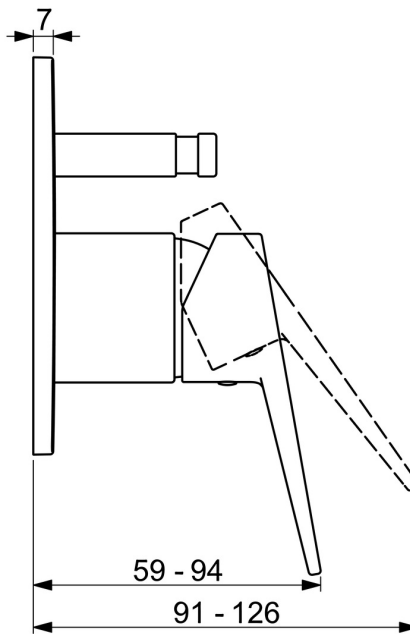

EAN: 4057304011641
static.hansa.com/49769005

- Bad en douche
- Eengreeps, Afbouwset
- Wandmontage voor inbouwunit
- Chrom
- Eengreeps bediend, Beugelhendel, Hendel met warm-koud-aanduiding
- Drukknop omstelling
- Temperatuurbegrenzer
- Vierkante rozet

Technische gegevens

Technische eigenschappen

Warmwatertoevoer	max. +80°C
Werkdruk	1-10 bar

Voorschriften

EN-norm	EN 817
---------	---------------

Toestemmingen en Verklaringen

Verklaring van overeenstemming	DoC
--------------------------------	------------

Reserveonderdelen

SP49769003

	Naam	Code
01	Hendel Chroom	59913911
01	Hendel Chroom	59913910
02	Rosassen Chroom	59912511
03	Afdekplaat, 110x130 mm Chroom	59914737
04	Omsteller Chroom	59914738