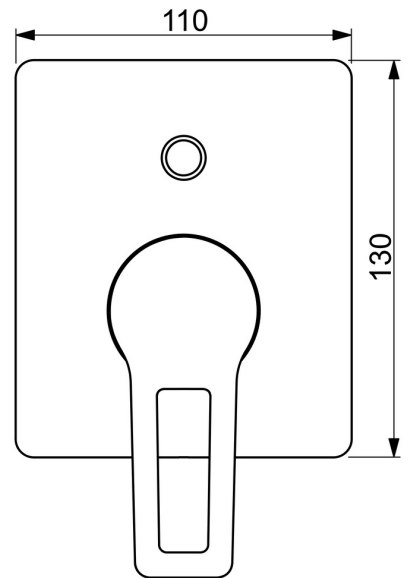

EAN: 4057304011641  
[static.hansa.com/49769005](https://static.hansa.com/49769005)

- Wanne & Dusche
- Einhebelmischer, Fertigmontageset
- Wandmontage für Unterputz-Einbaukörper
- Chrom
- Einhandbedienhebel/Griff, Bügelhebel, Hebel mit W+K-Kennzeichnung
- Druckumsteller
- Temperaturbegrenzer
- Rosette eckig

### Technische Eigenschaften

Warmwasserversorgung	max. +80°C
Arbeitsdruck	1-10 bar