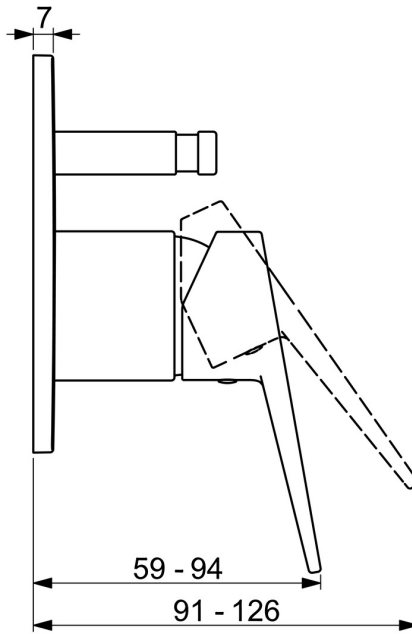

EAN: 4057304011641  
[static.hansa.com/49769005](https://static.hansa.com/49769005)

- Wanne & Dusche
- Einhebelmischer, Fertigmontageset
- Wandmontage für Unterputz-Einbaukörper
- Chrom
- Einhandbedienhebel/Griff, Bügelhebel, Hebel mit W+K-Kennzeichnung
- Druckumsteller
- Temperaturbegrenzer
- Rosette eckig

### Technische Eigenschaften

Warmwasserversorgung	max. +80°C
Arbeitsdruck	1-10 bar

### SP49769003

---

	<b>Name</b>	<b>Art.-Nr.</b>
01	Hebel	59913911
01	Hebel	59913910
02	Abdeckhülse	59912511
03	Deckplatte, 110x130 mm	59914737
04	Umsteller, automatisch	59914738