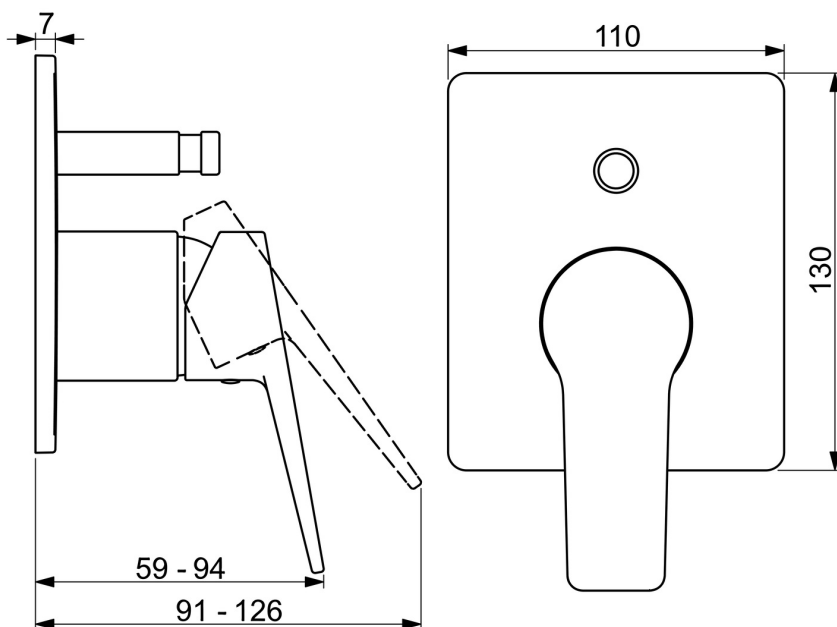

EAN: 4057304011634
static.hansa.com/49769003

- Sprcha a vaňa
- Jednopáková, Sada pre konečnú montáž
- Podomietková inštalácia
- Chróm
- Jedna ovládacia páka / rukoväť, Páka so symbolom teplej a studenej vody
- Tlačný prepínač
- Funkcie pre nastavenie maximálnej teploty a prietoku vody
- Štvorcová rozeta

Technické údaje

Technické vlastnosti

Dodávka teplej vody	max. +80°C
Pracovný tlak	1-10 bar

Predpisy

Norma EN	EN 817
----------	---------------

Schválenia a Prehlásenia

Vyhlásenie o zhode	DoC
--------------------	------------

Náhradné diely

SP49769003

	Názov	Kód
01	Ovládacia rukoväť	59913911
01	Ovládacia rukoväť	59913910
02	Ružice	59912511
03	Krycí diel, 110x130 mm	59914737
04	Prepínač	59914738