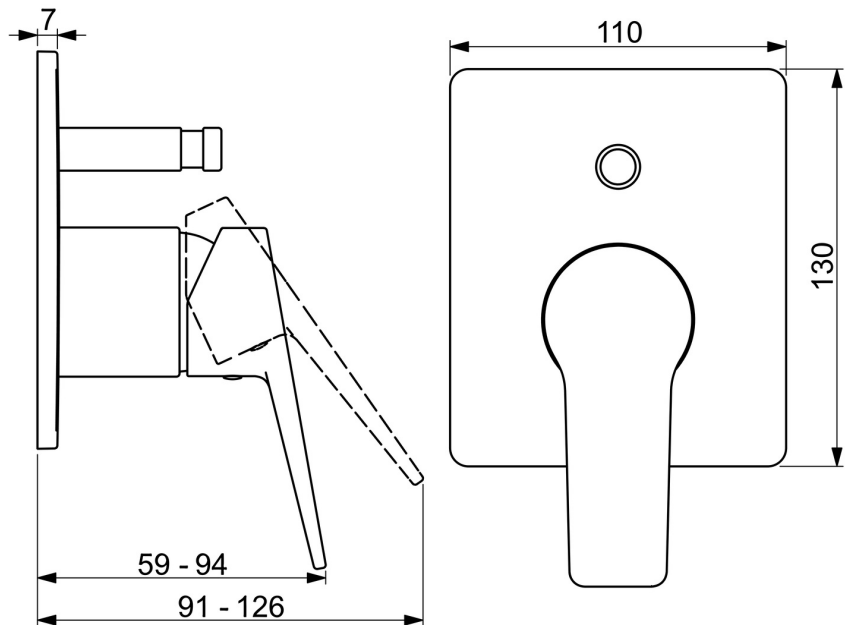

EAN: 4057304011634  
[static.hansa.com/49769003](https://static.hansa.com/49769003)

- Bad en douche
- Eengreeps, Afbouwset
- Wandmontage voor inbouwunit
- Chrom
- Eengreeps bediend, Hendel met warm-koud-aanduiding
- Drukknop omstelling
- Temperatuurbegrenzer
- Vierkante rozet

## Technische gegevens

### Technische eigenschappen

Warmwatertoevoer	<b>max. +80°C</b>
Werkdruk	<b>1-10 bar</b>

### SP49769003

---

	<b>Naam</b>	<b>Code</b>
01	Hendel Chroom	59913911
01	Hendel Chroom	59913910
02	Rosassen Chroom	59912511
03	Afdekplaat, 110x130 mm Chroom	59914737
04	Omsteller Chroom	59914738