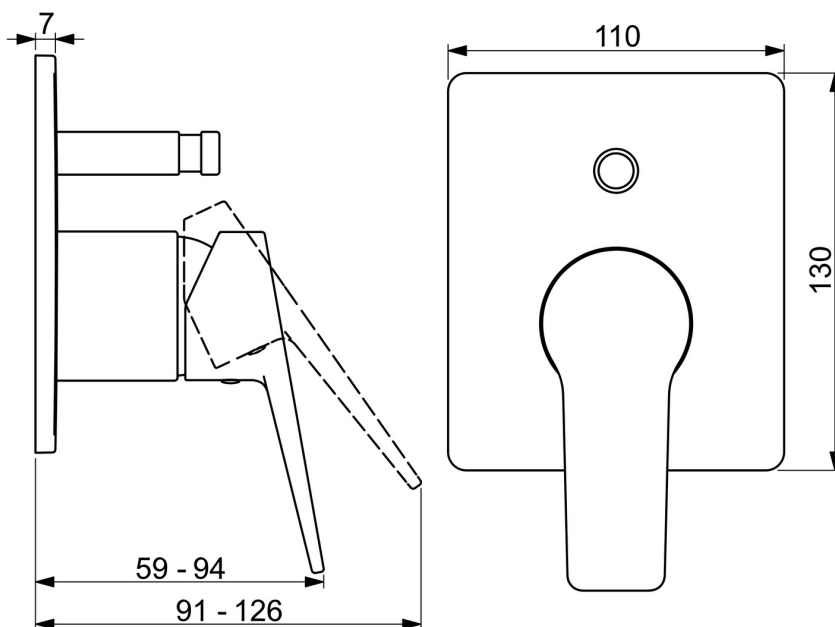

EAN: 4057304011634  
[static.hansa.com/49769003](http://static.hansa.com/49769003)

- Vasca & doccia
- Monocomando, Set esterno
- Montaggio a parete con unità d'incasso
- Cromo
- Leva/Manopola monocomando, Leva con simbolo F+C
- Deviatore push
- Limitatore di temperatura
- Placca quadrata

### SP49769003

---

	<b>Nome</b>	<b>Codice</b>
01	Leva Cromo	59913911
01	Leva Cromo	59913910
02	Rosetta Cromo	59912511
03	Piastra, 110x130 mm Cromo	59914737
04	Deviatore Cromo	59914738