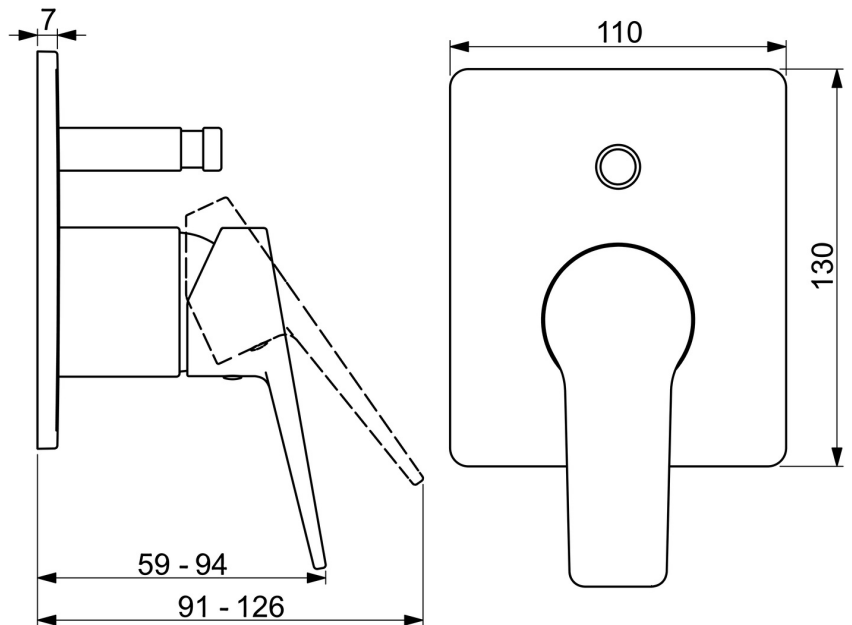

EAN: 4057304011634
static.hansa.com/49769003

- Wanne & Dusche
- Einhebelmischer, Fertigmontageset
- Wandmontage für Unterputz-Einbaukörper
- Chrom
- Einhandbedienhebel/Griff, Hebel mit W+K-Kennzeichnung
- Druckumsteller
- Temperaturbegrenzer
- Rosette eckig

Technische Daten

Technische Eigenschaften

Warmwasserversorgung	max. +80°C
Arbeitsdruck	1-10 bar

Vorschriften

EN Standard	EN 817
-------------	--------

Zulassungen und Deklarationen

Konformitätserklärung	DoC
-----------------------	-----

Ersatzteile

SP49769003

	Name	Art.-Nr.
01	Hebel	59913911
01	Hebel	59913910
02	Abdeckhülse	59912511
03	Deckplatte, 110x130 mm	59914737
04	Umsteller, automatisch	59914738