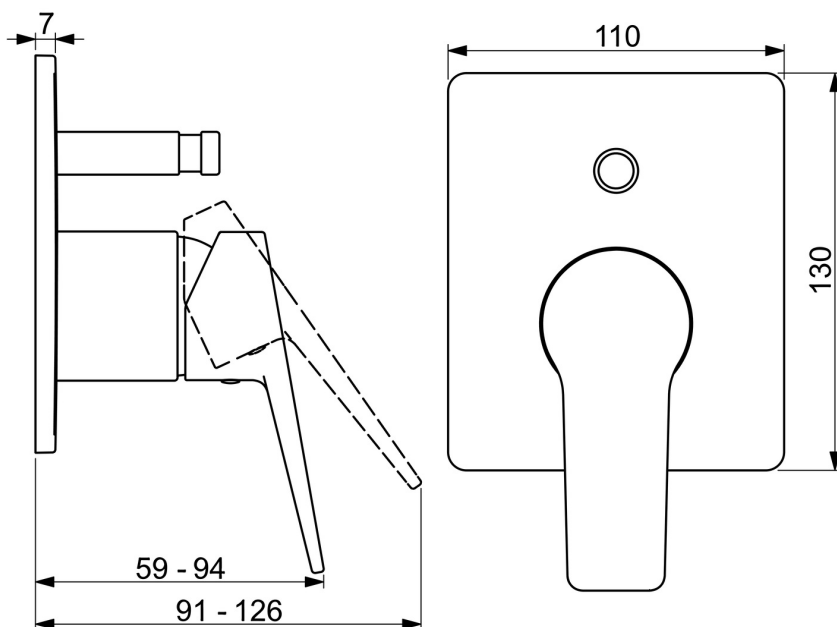

EAN: 4057304011634
static.hansa.com/49769003

- Sprcha & vana
- Jednopáková, Sada pro konečnou montáž
- Podomítková instalace
- Chrom
- Jedna ovládací páka / rukojeť, Páka se symboly teplé a studené vody
- Tlačný přepínač
- Funkce pro nastavení maximální teploty a průtoku vody
- Čtvercová rozeta

Technické údaje

Technické vlastnosti

| | |
|------------------|------------|
| Zdroj teplé vody | max. +80°C |
| Pracovní tlak | 1-10 bar |

Předpisy

| | |
|----------|--------|
| Norma EN | EN 817 |
|----------|--------|

Schválení a Prohlášení

| | |
|--------------------|-----|
| Prohlášení o shodě | DoC |
|--------------------|-----|

Náhradní díly

SP49769003

| | Název | Kód |
|----|-----------------------|------------|
| 01 | Páka | 59913911 |
| 01 | Páka | 59913910 |
| 02 | Růžice | 59912511 |
| 03 | Krycí díl, 110x130 mm | 59914737 |
| 04 | Přepínač | 59914738 |