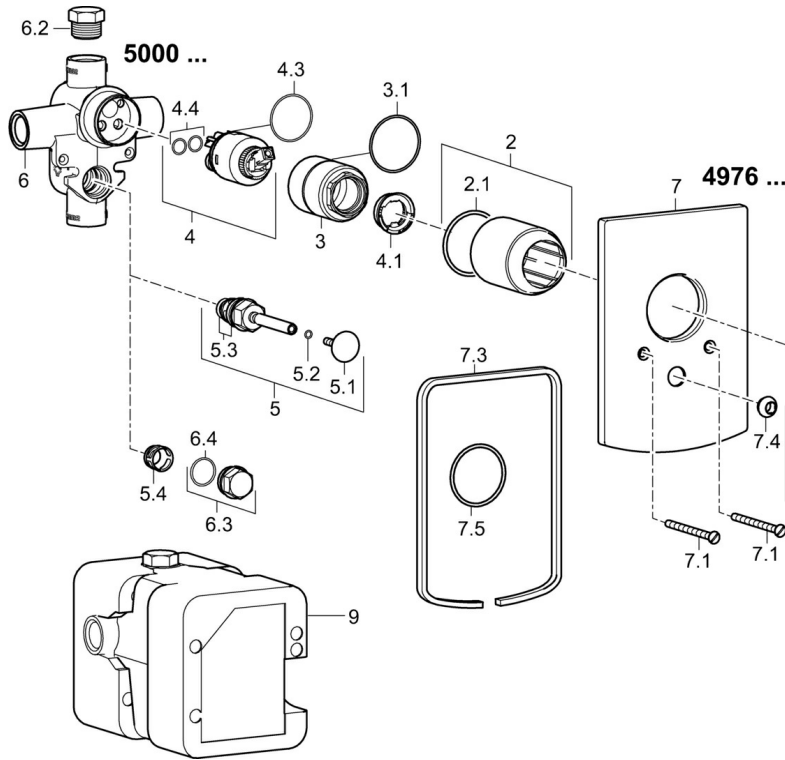

EAN: 4015474259928
static.hansa.com/49767005

- Bad en douche
- Eengreeps, Afbouwset
- Wandmontage voor inbouwunit
- Chrom
- Beugelhendel, Hendel met warm-koud-aanduiding, Eengreeps bediend
- Trekmotstelling, Automatische reset
- Vierkante rozet

Technische gegevens

Technische eigenschappen

Warmwatertoevoer	max. +80°C
Werkdruk	0.5-10 bar

Voorschriften

EN-norm	EN 817
---------	---------------

Reserveonderdelen

SP49767003

	Naam	Code
1	Hendel Chroom	59913910
1	Hendel Chroom	59913911
1.1	Schroef, M5x8, SW2.5	59904755
1.3	Sierdop Grijs	59912112
2	Rosassen Chroom	59912511
2.1	O-ring, 41x3	59913215
4	Binnenwerk, 3.5 Classic	59913075
5	Omsteller Chroom	59910900
5.1	Push button Chroom	59904828
5.2	O-ring, d 4x1	59902331
5.3	Dichting	59904791
7	Afdeksplaat Chroom	59912507
7.1	Schroef, M5x65 Chroom	59904847
7.3	Dichtingsplaten Chroom Stopgezet	59912121
7.4	Kapmet begrenzer keuken	59904846
7.5	Dichting, 64.5x47x7 Stopgezet	59912509