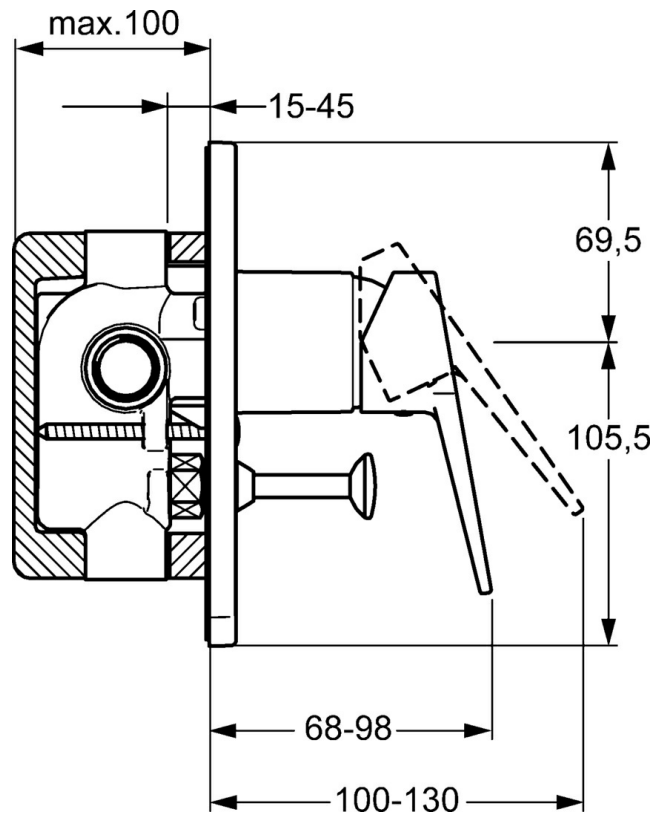

EAN: 4015474259928
static.hansa.com/49767005

- Bad en douche
- Eengreeps, Afbouwset
- Wandmontage voor inbouwunit
- Chrom
- Beugelhendel, Hendel met warm-koud-aanduiding, Eengreeps bediend
- Trekmotstelling, Automatische reset
- Vierkante rozet

Technische gegevens

Technische eigenschappen

Warmwatertoevoer	max. +80°C
Werkdruk	0.5-10 bar

Voorschriften

EN-norm	EN 817
---------	---------------

Reserveonderdelen

SP49767003

	Naam	Code
1	Hendel Chroom	59913910
1	Hendel Chroom	59913911
1.1	Schroef, M5x8, SW2.5	59904755
1.3	Sierdop Grijs	59912112
2	Rosassen Chroom	59912511
2.1	O-ring, 41x3	59913215
4	Binnenwerk, 3.5 Classic	59913075
5	Omsteller Chroom	59910900
5.1	Push button Chroom	59904828
5.2	O-ring, d 4x1	59902331
5.3	Dichting	59904791
7	Afdeksplaat Chroom	59912507
7.1	Schroef, M5x65 Chroom	59904847
7.3	Dichtingsplaten Chroom Stopgezet	59912121
7.4	Kapmet begrenzer keuken	59904846
7.5	Dichting, 64.5x47x7 Stopgezet	59912509