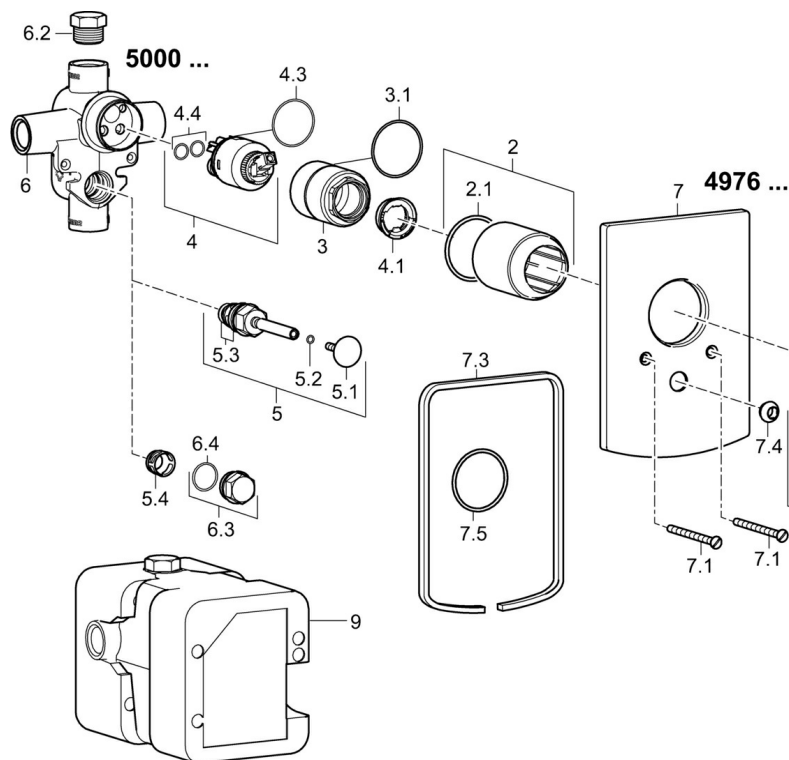

EAN: 4015474259928
static.hansa.com/49767005

- Vasca & doccia
- Monocomando, Set esterno
- Montaggio a parete con unità d'incasso
- Cromo
- Leva ad archetto, Leva con simbolo F+C, Leva/Manopola monocomando
- Deviatore pull, Riposizionamento automatico
- Placca quadrata

Dati tecnici

Caratteristiche tecniche

Fornitura di acqua calda	max. +80°C
Pressione di esercizio	0.5-10 bar

Norme

Standard EN	EN 817
-------------	---------------

Parti di ricambio

SP49767003

	Nome	Codice
1	Leva Cromo	59913910
1	Leva Cromo	59913911
1.1	Screw, M5x8, SW2.5	59904755
1.3	Tappo Grigio	59912112
2	Rosetta Cromo	59912511
2.1	O-ring, 41x3	59913215
4	Cartuccia, 3.5 Classic	59913075
5	Deviatore Cromo	59910900
5.1	Pulsante Cromo	59904828
5.2	O-ring, d 4x1	59902331
5.3	Kit di guarnizione	59904791
7	Piastra Cromo	59912507
7.1	Screw, M5x65 Cromo	59904847
7.3	Dischi di guarnizione Cromo Fuori produzione	59912121
7.4	Pezzi di guida	59904846
7.5	Giunto, 64.5x47x7 Fuori produzione	59912509