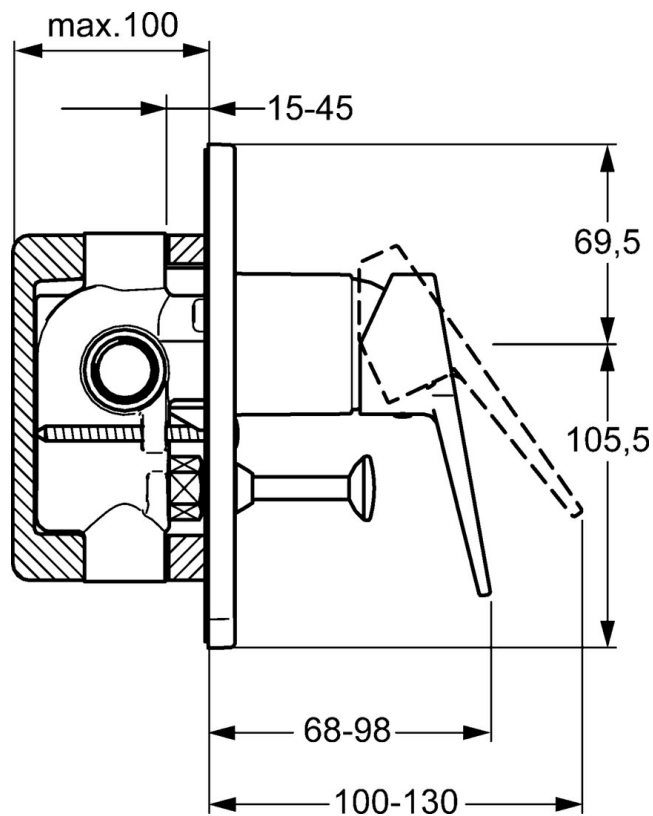

EAN: 4015474259928
static.hansa.com/49767005

- Vasca & doccia
- Monocomando, Set esterno
- Montaggio a parete con unità d'incasso
- Cromo
- Leva ad archetto, Leva con simbolo F+C, Leva/Manopola monocomando
- Deviatore pull, Riposizionamento automatico
- Placca quadrata

Dati tecnici

Caratteristiche tecniche

Fornitura di acqua calda	max. +80°C
Pressione di esercizio	0.5-10 bar

Norme

Standard EN	EN 817
-------------	---------------

Parti di ricambio

SP49767003

	Nome	Codice
1	Leva Cromo	59913910
1	Leva Cromo	59913911
1.1	Screw, M5x8, SW2.5	59904755
1.3	Tappo Grigio	59912112
2	Rosetta Cromo	59912511
2.1	O-ring, 41x3	59913215
4	Cartuccia, 3.5 Classic	59913075
5	Deviatore Cromo	59910900
5.1	Pulsante Cromo	59904828
5.2	O-ring, d 4x1	59902331
5.3	Kit di guarnizione	59904791
7	Piastra Cromo	59912507
7.1	Screw, M5x65 Cromo	59904847
7.3	Dischi di guarnizione Cromo Fuori produzione	59912121
7.4	Pezzi di guida	59904846
7.5	Giunto, 64.5x47x7 Fuori produzione	59912509