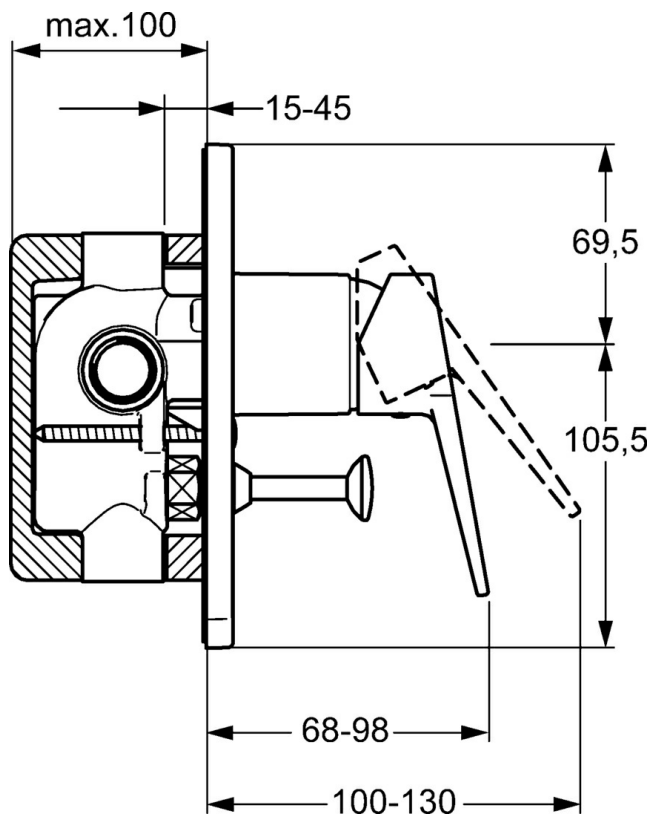

EAN: 4015474259928  
[static.hansa.com/49767005](https://static.hansa.com/49767005)

- Baignoire et douche
- Monocommande, Kit de finition
- Montage mural encastré
- Chrome
- Levier étrier, Levier avec symbole C+F, Levier monocommande
- Inverseur à tirer, Réinitialisation automatique
- Rosace carrée

## Caractéristiques techniques

### Caractéristiques techniques

Alimentation en eau chaude	max. +80°C
Pression de service	0.5-10 bar

### SP49767003

	Nom	Code
1	Levier	59913910
1	Levier	59913911
1.1	Vis, M5x8, SW2.5	59904755
1.3	Capuchon Gris	59912112
2	Rosace	59912511
2.1	Joint, 41x3	59913215
4	Cartouche, 3.5 Classic	59913075
5	Inverseur	59910900
5.1	Bouton brossée	59904828
5.2	Joint, d 4x1	59902331
5.3	Set de fixation pour bec	59904791
7	Rosaces	59912507
7.1	Vis, M5x65	59904847
7.3	Céramiques pour robinet d'arrêt Arrêté	59912121
7.4	Chape crantée	59904846
7.5	Joint, 64.5x47x7 Arrêté	59912509