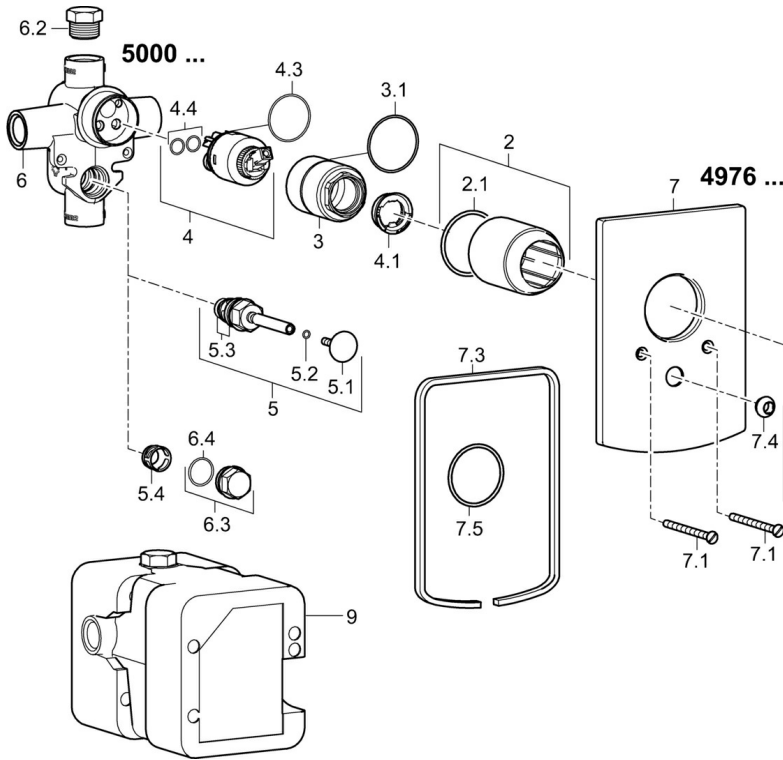

EAN: 4015474259928  
[static.hansa.com/49767005](https://static.hansa.com/49767005)

- Baignoire et douche
- Monocommande, Kit de finition
- Montage mural encastré
- Chrome
- Levier étrier, Levier avec symbole C+F, Levier monocommande
- Inverseur à tirer, Réinitialisation automatique
- Rosace carrée

## Caractéristiques techniques

### SP49767003

	Nom	Code
1	Levier	59913910
1	Levier	59913911
1.1	Vis, M5x8, SW2.5	59904755
1.3	Capuchon Gris	59912112
2	Rosace	59912511
2.1	Joint, 41x3	59913215
4	Cartouche, 3.5 Classic	59913075
5	Inverseur	59910900
5.1	Bouton brossée	59904828
5.2	Joint, d 4x1	59902331
5.3	Set de fixation pour bec	59904791
7	Rosaces	59912507
7.1	Vis, M5x65	59904847
7.3	Céramiques pour robinet d'arrêt Arrêté	59912121
7.4	Chape crantée	59904846
7.5	Joint, 64.5x47x7 Arrêté	59912509