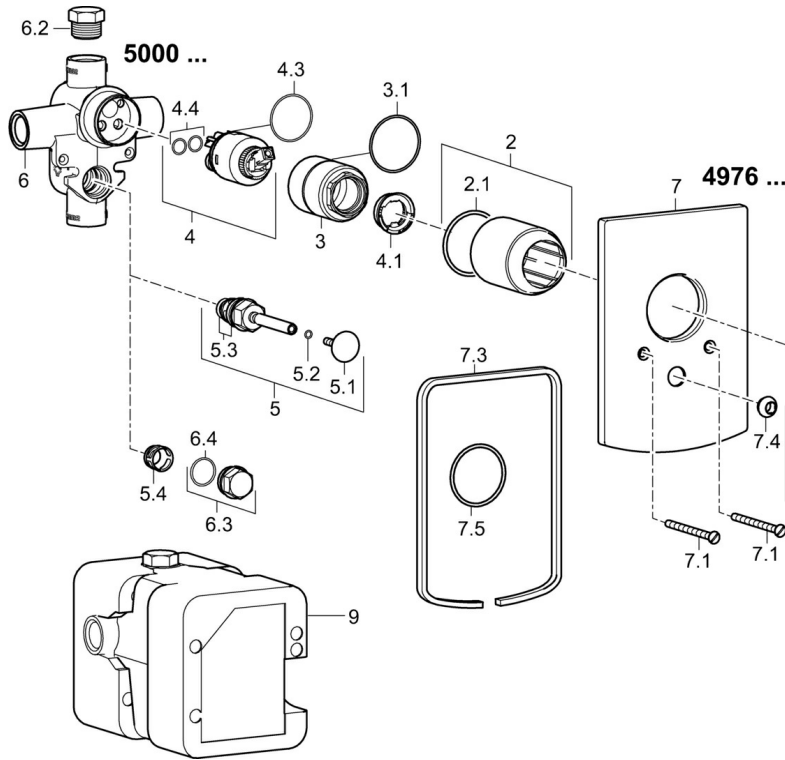

EAN: 4015474259928
static.hansa.com/49767005

- Wanne & Dusche
- Einhebelmischer, Fertigmontageset
- Wandmontage für Unterputz-Einbaukörper
- Chrom
- Bügelhebel, Hebel mit W+K-Kennzeichnung, Einhandbedienhebel/Griff
- Zugumsteller, Automatische Rückstellung
- Rosette eckig

Technische Daten

Technische Eigenschaften

Warmwasserversorgung	max. +80°C
Arbeitsdruck	0.5-10 bar

Vorschriften

EN Standard	EN 817
-------------	--------

Ersatzteile

SP49767003

	Name	Art.-Nr.
1	Hebel	59913910
1	Hebel	59913911
1.1	Schraube, M5x8, SW2.5	59904755
1.3	Dekorkappe Grau	59912112
2	Abdeckhülse	59912511
2.1	O-Ring, 41x3	59913215
4	Kartusche, 3.5 Classic	59913075
5	Umsteller, automatisch	59910900
5.1	Druckknopf	59904828
5.2	O-Ring, d 4x1	59902331
5.3	Dichtungskit	59904791
7	Rosette	59912507
7.1	Schraube, M5x65	59904847
7.3	Dichtungsscheiben Ausgelaufen	59912121
7.4	Führungsstück	59904846
7.5	Dichtung, 64.5x47x7 Ausgelaufen	59912509