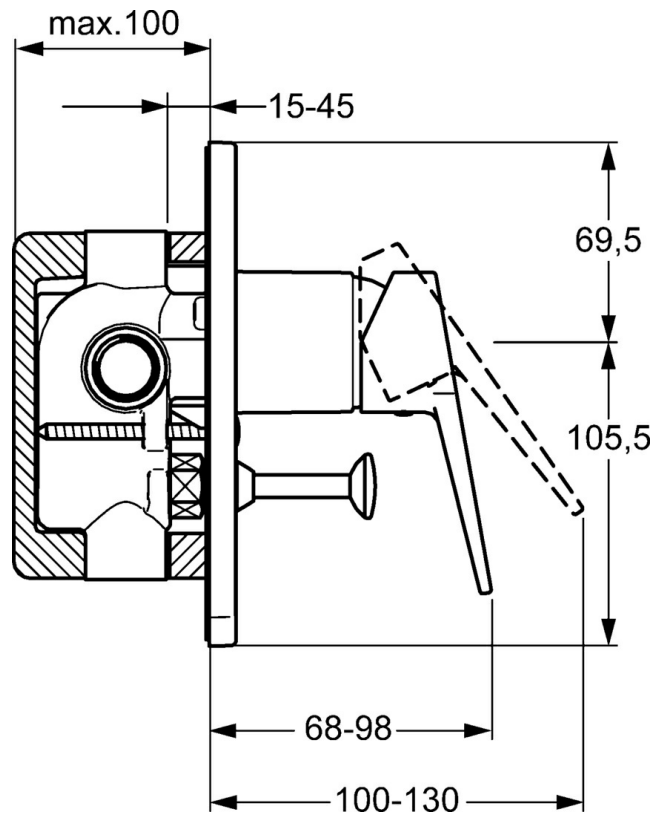

EAN: 4015474259928
static.hansa.com/49767005

- Wanne & Dusche
- Einhebelmischer, Fertigmontageset
- Wandmontage für Unterputz-Einbaukörper
- Chrom
- Bügelhebel, Hebel mit W+K-Kennzeichnung, Einhandbedienhebel/Griff
- Zugumsteller, Automatische Rückstellung
- Rosette eckig

Technische Daten

Technische Eigenschaften

Warmwasserversorgung	max. +80°C
Arbeitsdruck	0.5-10 bar

Vorschriften

EN Standard	EN 817
-------------	--------

Ersatzteile

SP49767003

	Name	Art.-Nr.
1	Hebel	59913910
1	Hebel	59913911
1.1	Schraube, M5x8, SW2.5	59904755
1.3	Dekorkappe Grau	59912112
2	Abdeckhülse	59912511
2.1	O-Ring, 41x3	59913215
4	Kartusche, 3.5 Classic	59913075
5	Umsteller, automatisch	59910900
5.1	Druckknopf	59904828
5.2	O-Ring, d 4x1	59902331
5.3	Dichtungskit	59904791
7	Rosette	59912507
7.1	Schraube, M5x65	59904847
7.3	Dichtungsscheiben Ausgelaufen	59912121
7.4	Führungsstück	59904846
7.5	Dichtung, 64.5x47x7 Ausgelaufen	59912509