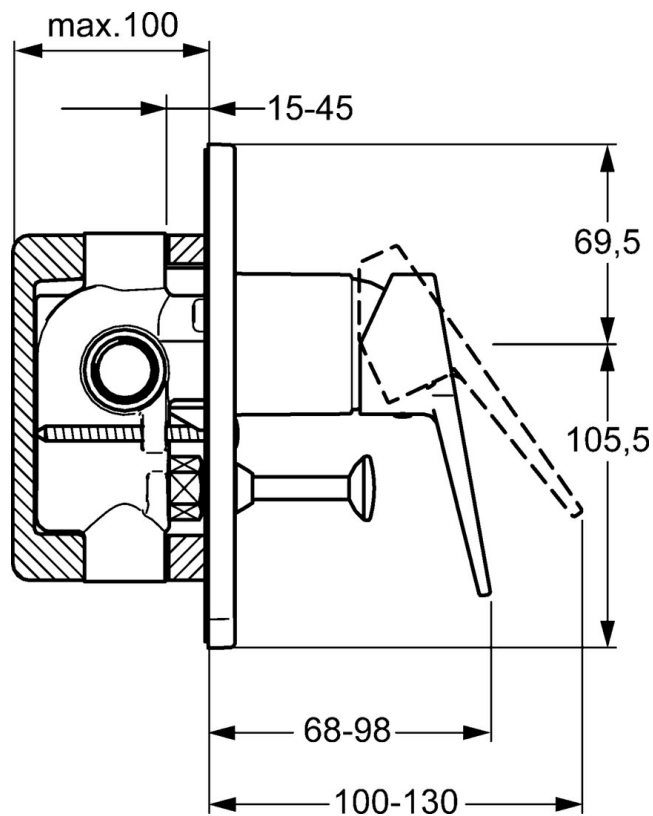

EAN: 4015474259928
static.hansa.com/49767005

- Sprcha & vana
- Jednopáková, Sada pro konečnou montáž
- Podomítková instalace
- Chrom
- Třímenová páka, Páka se symboly teplé a studené vody, Jedna ovládací páka / rukojeť
- Tažný přepínač, Automatické vrácení přepínače do původní polohy
- Čtvercová rozeta

Technické údaje

Technické vlastnosti

Zdroj teplé vody	max. +80°C
Pracovní tlak	0.5-10 bar

Předpisy

Norma EN	EN 817
----------	--------

Náhradní díly

SP49767003

	Název	Kód
1	Páka	59913910
1	Páka	59913911
1.1	Šroub, M5x8, SW2.5	59904755
1.3	Záslepka Šedá	59912112
2	Růžice	59912511
2.1	O-kroužek, 41x3	59913215
4	Kartuše, 3.5 Classic	59913075
5	Přepínač	59910900
5.1	Tlačítko	59904828
5.2	O-kroužek, d 4x1	59902331
5.3	Těsnící sada	59904791
7	Kryt příruby	59912507
7.1	Šroub, M5x65	59904847
7.3	Uzavírací destičky Ukončeno	59912121
7.4	Krytka Eko dřez	59904846
7.5	Těsnění, 64.5x47x7 Ukončeno	59912509