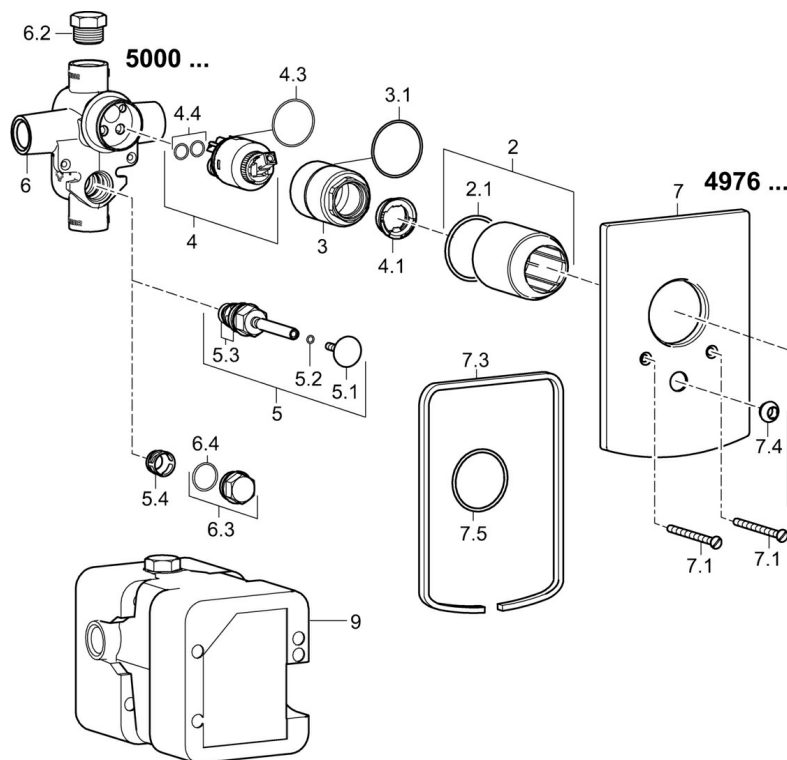

EAN: 4015474259928
static.hansa.com/49767005

- Sprcha & vana
- Jednopáková, Sada pro konečnou montáž
- Podomítková instalace
- Chrom
- Třímenová páka, Páka se symboly teplé a studené vody, Jedna ovládací páka / rukojeť
- Tažný přepínač, Automatické vrácení přepínače do původní polohy
- Čtvercová rozeta

Technické údaje

Technické vlastnosti

Zdroj teplé vody	max. +80°C
Pracovní tlak	0.5-10 bar

Předpisy

Norma EN	EN 817
----------	--------

Náhradní díly

SP49767003

	Název	Kód
1	Páka	59913910
1	Páka	59913911
1.1	Šroub, M5x8, SW2.5	59904755
1.3	Záslepka Šedá	59912112
2	Růžice	59912511
2.1	O-kroužek, 41x3	59913215
4	Kartuše, 3.5 Classic	59913075
5	Přepínač	59910900
5.1	Tlačítko	59904828
5.2	O-kroužek, d 4x1	59902331
5.3	Těsnící sada	59904791
7	Kryt příruby	59912507
7.1	Šroub, M5x65	59904847
7.3	Uzavírací destičky Ukončeno	59912121
7.4	Krytka Eko dřez	59904846
7.5	Těsnění, 64.5x47x7 Ukončeno	59912509