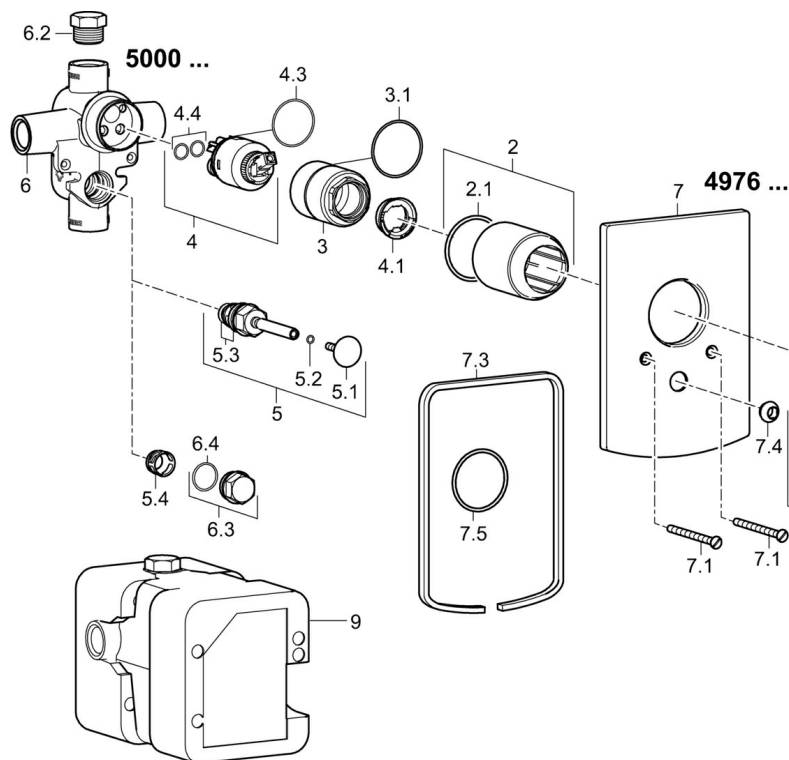

EAN: 4015474259935  
[static.hansa.com/49767003](http://static.hansa.com/49767003)

- Sprcha a vaňa
- Jednopaková, Sada pre konečnú montáž
- Podomietková inštalácia
- Chróm
- Páka so symbolom teplej a studenej vody, Jedna ovládacia páka / rukoväť
- Ťažný prepínač, Automatické vrátenie prepínača do pôvodnej polohy
- Štvorcová rozeta

### SP49767003

	Názov	Kód
1	Ovládacia rukoväť	59913910
1	Ovládacia rukoväť	59913911
1.1	Skrutka, M5x8, SW2.5	59904755
1.3	Záslepka Sívá	59912112
2	Ružiče	59912511
2.1	O-kružok, 41x3	59913215
4	Kartuš, 3.5 Classic	59913075
5	Prepínač	59910900
5.1	Tlačidlo	59904828
5.2	O-kružok, d 4x1	59902331
5.3	Tesnenie sada	59904791
7	Kryt príruby	59912507
7.1	Skrutka, M5x65	59904847
7.3	Uzatváracie doštičky Ukončené	59912121
7.4	Krytka Eko drez-kapna	59904846
7.5	Tesnenie, 64.5x47x7 Ukončené	59912509