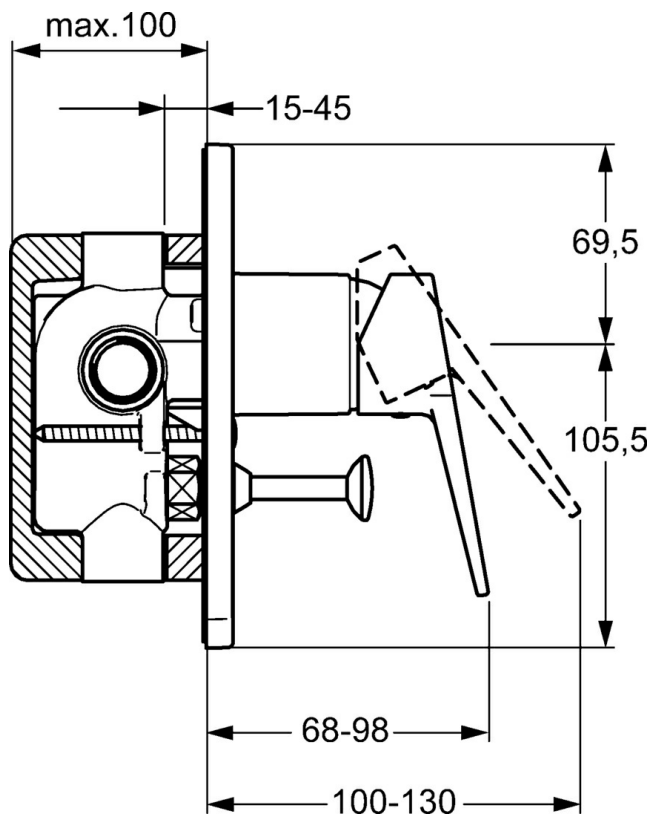

EAN: 4015474259935  
[static.hansa.com/49767003](http://static.hansa.com/49767003)

- Sprcha a vaňa
- Jednopaková, Sada pre konečnú montáž
- Podomietková inštalácia
- Chróm
- Páka so symbolom teplej a studenej vody, Jedna ovládacia páka / rukoväť
- Ťažný prepínač, Automatické vrátenie prepínača do pôvodnej polohy
- Štvorcová rozeta

### Technické vlastnosti

Dodávka teplej vody	max. +80°C
Pracovný tlak	0.5-10 bar