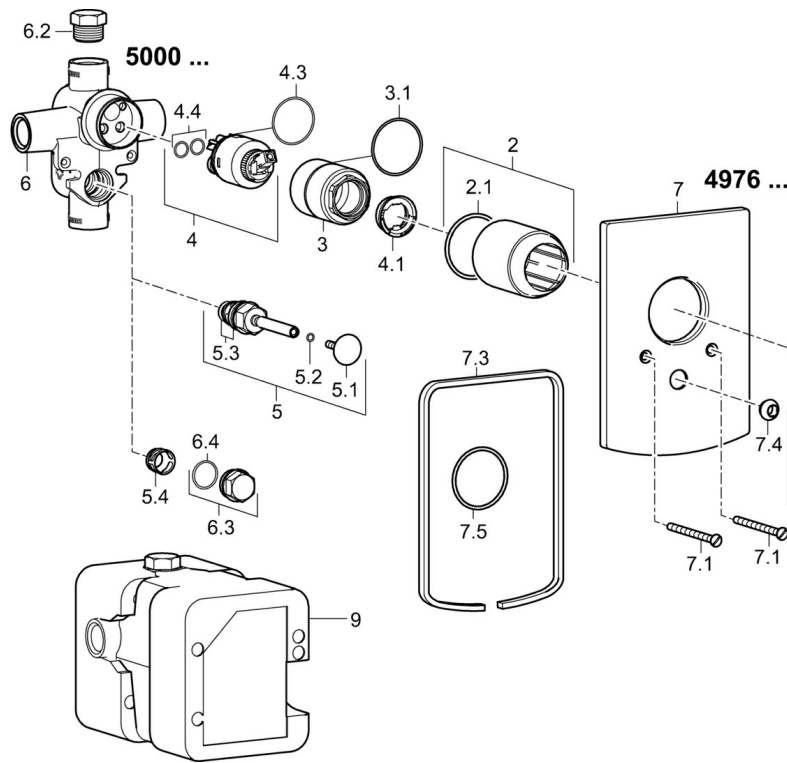

EAN: 4015474259935
static.hansa.com/49767003

- Bad en douche
- Eengreeps, Afbouwset
- Wandmontage voor inbouwunit
- Chrom
- Hendel met warm-koud-aanduiding, Eengreeps bediend
- Trekstelling, Automatische reset
- Vierkante rozet

Technische gegevens

Technische eigenschappen

Warmwatertoevoer	max. +80°C
Werkdruk	0.5-10 bar

Voorschriften

EN-norm	EN 817
---------	---------------

Reserveonderdelen

SP49767003

	Naam	Code
1	Hendel Chroom	59913910
1	Hendel Chroom	59913911
1.1	Schroef, M5x8, SW2.5	59904755
1.3	Sierdop Grijs	59912112
2	Rosassen Chroom	59912511
2.1	O-ring, 41x3	59913215
4	Binnenwerk, 3.5 Classic	59913075
5	Omsteller Chroom	59910900
5.1	Push button Chroom	59904828
5.2	O-ring, d 4x1	59902331
5.3	Dichting	59904791
7	Afdeksplaat Chroom	59912507
7.1	Schroef, M5x65 Chroom	59904847
7.3	Dichtingsplaten Chroom Stopgezet	59912121
7.4	Kapmet begrenzer keuken	59904846
7.5	Dichting, 64.5x47x7 Stopgezet	59912509