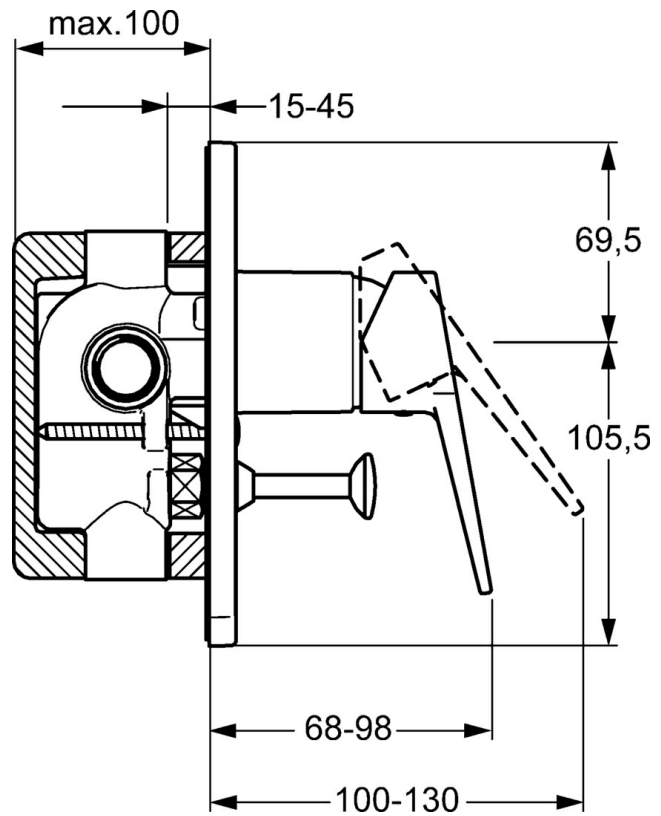

EAN: 4015474259935
static.hansa.com/49767003

- Bad en douche
- Eengreeps, Afbouwset
- Wandmontage voor inbouwunit
- Chrom
- Hendel met warm-koud-aanduiding, Eengreeps bediend
- Trekstelling, Automatische reset
- Vierkante rozet

Technische gegevens

Technische eigenschappen

Warmwatertoevoer	max. +80°C
Werkdruk	0.5-10 bar

Voorschriften

EN-norm	EN 817
---------	---------------

Reserveonderdelen

SP49767003

	Naam	Code
1	Hendel Chroom	59913910
1	Hendel Chroom	59913911
1.1	Schroef, M5x8, SW2.5	59904755
1.3	Sierdop Grijs	59912112
2	Rosassen Chroom	59912511
2.1	O-ring, 41x3	59913215
4	Binnenwerk, 3.5 Classic	59913075
5	Omsteller Chroom	59910900
5.1	Push button Chroom	59904828
5.2	O-ring, d 4x1	59902331
5.3	Dichting	59904791
7	Afdeksplaat Chroom	59912507
7.1	Schroef, M5x65 Chroom	59904847
7.3	Dichtingsplaten Chroom Stopgezet	59912121
7.4	Kapmet begrenzer keuken	59904846
7.5	Dichting, 64.5x47x7 Stopgezet	59912509