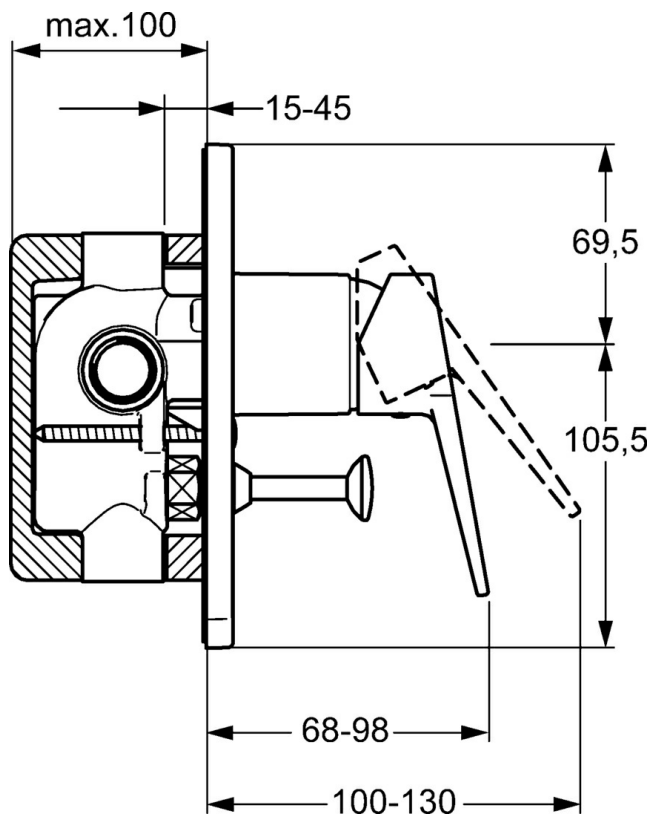

EAN: 4015474259935
static.hansa.com/49767003

- Vasca & doccia
- Monocomando, Set esterno
- Montaggio a parete con unità d'incasso
- Cromo
- Leva con simbolo F+C, Leva/Manopola monocomando
- Deviatore pull, Riposizionamento automatico
- Placca quadrata

Dati tecnici

Caratteristiche tecniche

Fornitura di acqua calda	max. +80°C
Pressione di esercizio	0.5-10 bar

Norme

Standard EN	EN 817
-------------	---------------

Parti di ricambio

SP49767003

	Nome	Codice
1	Leva Cromo	59913910
1	Leva Cromo	59913911
1.1	Screw, M5x8, SW2.5	59904755
1.3	Tappo Grigio	59912112
2	Rosetta Cromo	59912511
2.1	O-ring, 41x3	59913215
4	Cartuccia, 3.5 Classic	59913075
5	Deviatore Cromo	59910900
5.1	Pulsante Cromo	59904828
5.2	O-ring, d 4x1	59902331
5.3	Kit di guarnizione	59904791
7	Piastra Cromo	59912507
7.1	Screw, M5x65 Cromo	59904847
7.3	Dischi di guarnizione Cromo Fuori produzione	59912121
7.4	Pezzi di guida	59904846
7.5	Giunto, 64.5x47x7 Fuori produzione	59912509