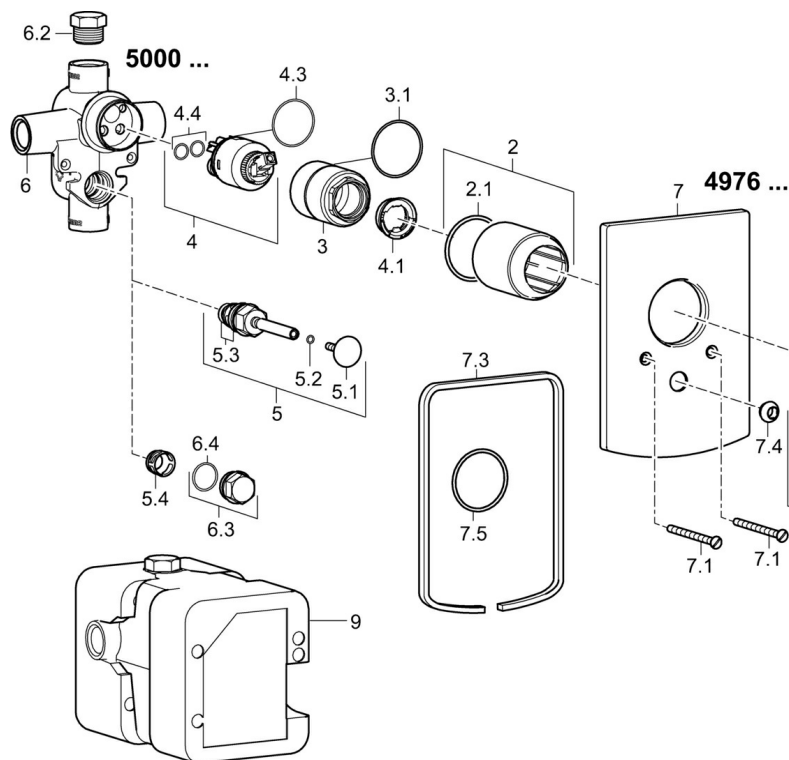

EAN: 4015474259935
static.hansa.com/49767003

- Vasca & doccia
- Monocomando, Set esterno
- Montaggio a parete con unità d'incasso
- Cromo
- Leva con simbolo F+C, Leva/Manopola monocomando
- Deviatore pull, Riposizionamento automatico
- Placca quadrata

Dati tecnici

Caratteristiche tecniche

Fornitura di acqua calda	max. +80°C
Pressione di esercizio	0.5-10 bar

Norme

Standard EN	EN 817
-------------	---------------

Parti di ricambio

SP49767003

	Nome	Codice
1	Leva Cromo	59913910
1	Leva Cromo	59913911
1.1	Screw, M5x8, SW2.5	59904755
1.3	Tappo Grigio	59912112
2	Rosetta Cromo	59912511
2.1	O-ring, 41x3	59913215
4	Cartuccia, 3.5 Classic	59913075
5	Deviatore Cromo	59910900
5.1	Pulsante Cromo	59904828
5.2	O-ring, d 4x1	59902331
5.3	Kit di guarnizione	59904791
7	Piastra Cromo	59912507
7.1	Screw, M5x65 Cromo	59904847
7.3	Dischi di guarnizione Cromo Fuori produzione	59912121
7.4	Pezzi di guida	59904846
7.5	Giunto, 64.5x47x7 Fuori produzione	59912509