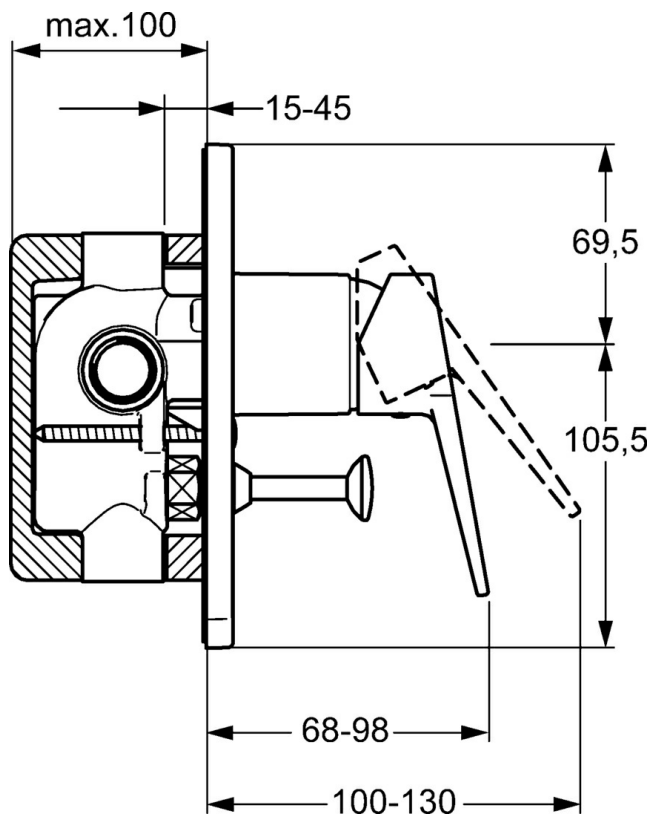

EAN: 4015474259935  
[static.hansa.com/49767003](http://static.hansa.com/49767003)

- Baignoire et douche
- Monocommande, Kit de finition
- Montage mural encastré
- Chrome
- Levier avec symbole C+F, Levier monocommande
- Inverseur à tirer, Réinitialisation automatique
- Rosace carrée

## Caractéristiques techniques

### Caractéristiques techniques

Alimentation en eau chaude **max. +80°C**  
 Pression de service **0.5-10 bar**

### SP49767003

	Nom	Code
1	Levier	59913910
1	Levier	59913911
1.1	Vis, M5x8, SW2.5	59904755
1.3	Capuchon Gris	59912112
2	Rosace	59912511
2.1	Joint, 41x3	59913215
4	Cartouche, 3.5 Classic	59913075
5	Inverseur	59910900
5.1	Bouton brossse	59904828
5.2	Joint, d 4x1	59902331
5.3	Set de fixation pour bec	59904791
7	Rosaces	59912507
7.1	Vis, M5x65	59904847
7.3	Céramiques pour robinet d'arrêt Arrêté	59912121
7.4	Chape crantée	59904846
7.5	Joint, 64.5x47x7 Arrêté	59912509