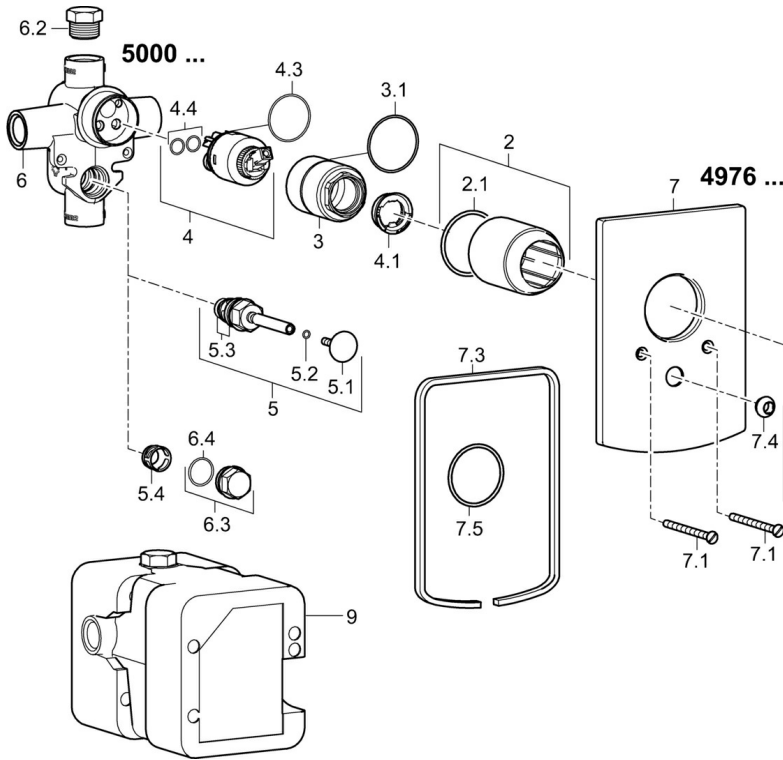

EAN: 4015474259935  
[static.hansa.com/49767003](http://static.hansa.com/49767003)

- Baignoire et douche
- Monocommande, Kit de finition
- Montage mural encastré
- Chrome
- Levier avec symbole C+F, Levier monocommande
- Inverseur à tirer, Réinitialisation automatique
- Rosace carrée

## Caractéristiques techniques

### SP49767003

	Nom	Code
1	Levier	59913910
1	Levier	59913911
1.1	Vis, M5x8, SW2.5	59904755
1.3	Capuchon Gris	59912112
2	Rosace	59912511
2.1	Joint, 41x3	59913215
4	Cartouche, 3.5 Classic	59913075
5	Inverseur	59910900
5.1	Bouton brossse	59904828
5.2	Joint, d 4x1	59902331
5.3	Set de fixation pour bec	59904791
7	Rosaces	59912507
7.1	Vis, M5x65	59904847
7.3	Céramiques pour robinet d'arrêt Arrêté	59912121
7.4	Chape crantée	59904846
7.5	Joint, 64.5x47x7 Arrêté	59912509