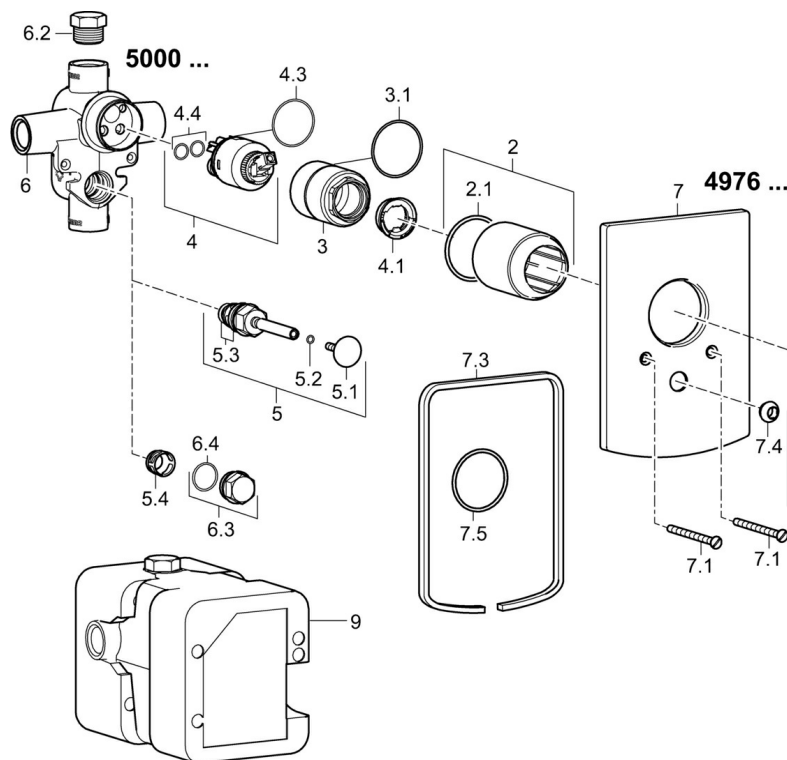

EAN: 4015474259935
static.hansa.com/49767003

- Sprcha & vana
- Jednopáková, Sada pro konečnou montáž
- Podomítková instalace
- Chrom
- Páka se symboly teplé a studené vody, Jedna ovládací páka / rukojeť
- Tažný přepínač, Automatické vrácení přepínače do původní polohy
- Čtvercová rozeta

Technické údaje

Technické vlastnosti

Zdroj teplé vody	max. +80°C
Pracovní tlak	0.5-10 bar

Předpisy

Norma EN	EN 817
----------	--------

Náhradní díly

SP49767003

	Název	Kód
1	Páka	59913910
1	Páka	59913911
1.1	Šroub, M5x8, SW2.5	59904755
1.3	Záslepka Šedá	59912112
2	Růžice	59912511
2.1	O-kroužek, 41x3	59913215
4	Kartuše, 3.5 Classic	59913075
5	Přepínač	59910900
5.1	Tlačítko	59904828
5.2	O-kroužek, d 4x1	59902331
5.3	Těsnící sada	59904791
7	Kryt příruby	59912507
7.1	Šroub, M5x65	59904847
7.3	Uzavírací destičky Ukončeno	59912121
7.4	Krytka Eko dřez	59904846
7.5	Těsnění, 64.5x47x7 Ukončeno	59912509