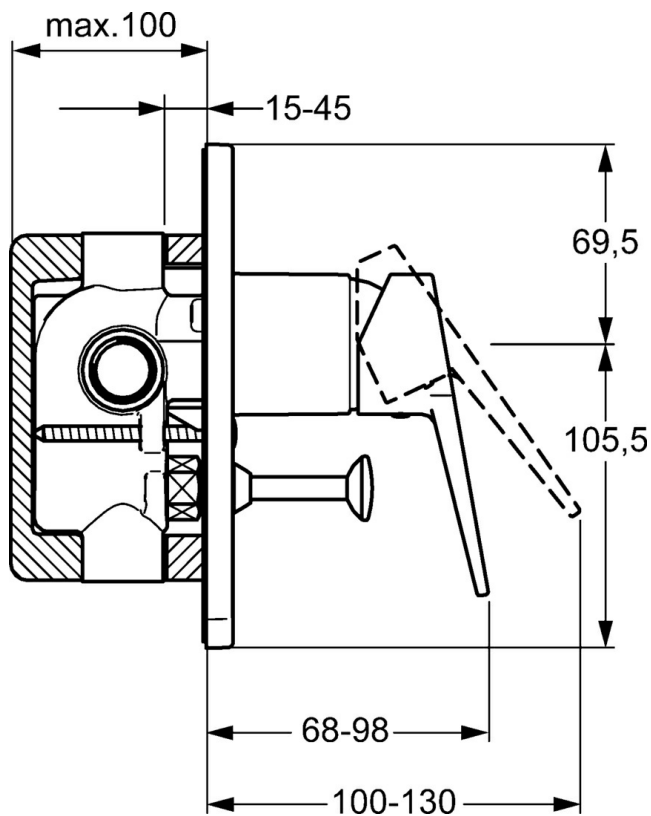

EAN: 4015474259935
static.hansa.com/49767003

- Sprcha & vana
- Jednopáková, Sada pro konečnou montáž
- Podomítková instalace
- Chrom
- Páka se symboly teplé a studené vody, Jedna ovládací páka / rukojeť
- Tažný přepínač, Automatické vrácení přepínače do původní polohy
- Čtvercová rozeta

Technické údaje

Technické vlastnosti

Zdroj teplé vody	max. +80°C
Pracovní tlak	0.5-10 bar

Předpisy

Norma EN	EN 817
----------	--------

Náhradní díly

SP49767003

	Název	Kód
1	Páka	59913910
1	Páka	59913911
1.1	Šroub, M5x8, SW2.5	59904755
1.3	Záslepka Šedá	59912112
2	Růžice	59912511
2.1	O-kroužek, 41x3	59913215
4	Kartuše, 3.5 Classic	59913075
5	Přepínač	59910900
5.1	Tlačítko	59904828
5.2	O-kroužek, d 4x1	59902331
5.3	Těsnící sada	59904791
7	Kryt příruby	59912507
7.1	Šroub, M5x65	59904847
7.3	Uzavírací destičky Ukončeno	59912121
7.4	Krytka Eko dřez	59904846
7.5	Těsnění, 64.5x47x7 Ukončeno	59912509