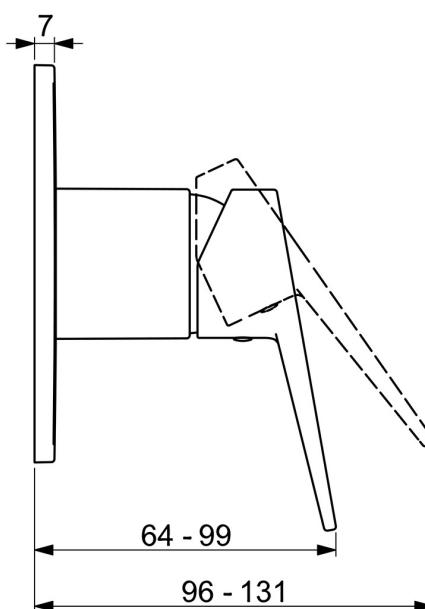

EAN: 4057304011627
static.hansa.com/49759005

- Riešenia pre sprchy
- Jednopaková, Sada pre konečnú montáž
- Podomietková inštalácia
- Chróm
- Jedna ovládacia páka / rukovät, Strmeňová páka, Páka so symbolom teplej a studenej vody
- Štvorcová rozeta

Technické údaje

Technické vlastnosti

Dodávka teplej vody	max. +80°C
Pracovný tlak	1-10 bar

Predpisy

Norma EN	EN 817
----------	---------------

Schválenia a Prehlásenia

Vyhlásenie o zhode	DoC
--------------------	------------

Náhradné diely

SP49779003

	Názov	Kód
01	Ovládacía rukoväť	59913911
01	Ovládacía rukoväť	59913910
02	Ružice	59912511
03	Krycí diel, 90x90 mm	59914735
03	Krycí diel, 110x130 mm	59914736