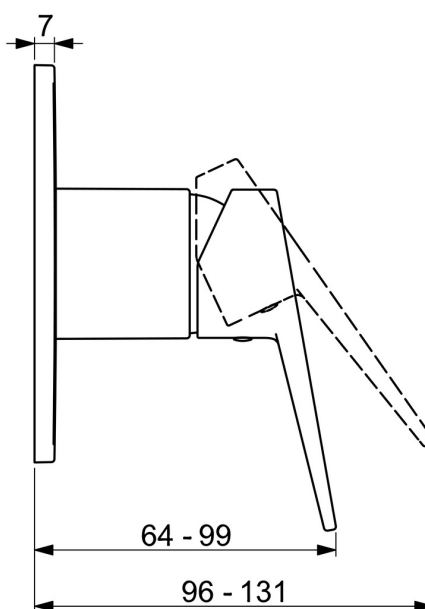

EAN: 4057304011627  
[static.hansa.com/49759005](https://static.hansa.com/49759005)

- Douche oplossingen
- Eengreeps, Afbouwset
- Wandmontage voor inbouwunit
- Chrom
- Eengreeps bediend, Beugelhendel, Hendel met warm-koud-aanduiding
- Vierkante rozet

### Technische eigenschappen

Warmwatertoevoer	<b>max. +80°C</b>
Werkdruk	<b>1-10 bar</b>