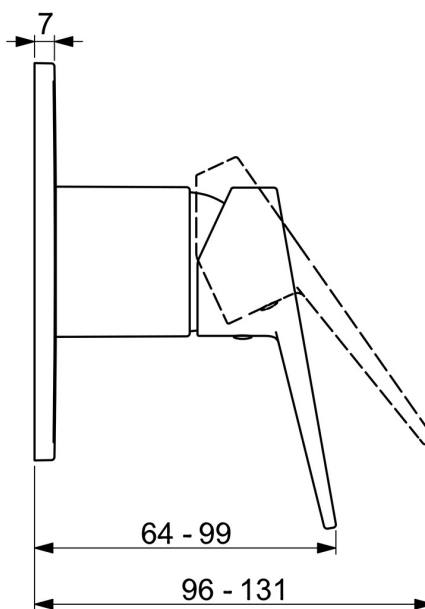

EAN: 4057304011627
static.hansa.com/49759005

- Řešení pro sprchy
- Jednopáková, Sada pro konečnou montáž
- Podomítková instalace
- Chrom
- Jedna ovládací páka / rukojeť, Třímenová páka, Páka se symboly teplé a studené vody
- Čtvercová rozeta

Technické údaje

Technické vlastnosti

Zdroj teplé vody	max. +80°C
Pracovní tlak	1-10 bar

Předpisy

Norma EN	EN 817
----------	--------

Schválení a Prohlášení

Prohlášení o shodě	DoC
--------------------	-----

Náhradní díly

SP49779003

	Název	Kód
01	Páka	59913911
01	Páka	59913910
02	Růžice	59912511
03	Krycí díl, 90x90 mm	59914735
03	Krycí díl, 110x130 mm	59914736