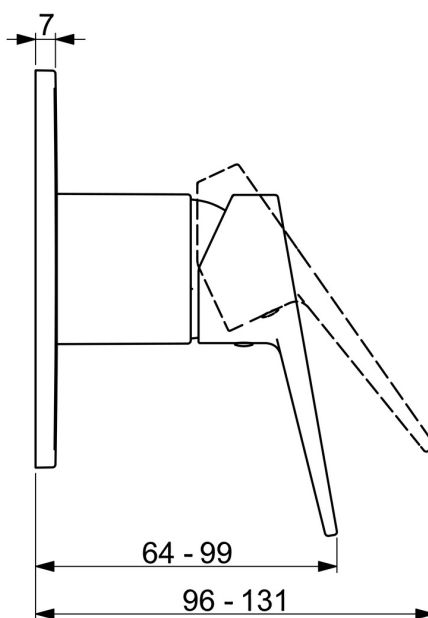

EAN: 4057304011610  
[static.hansa.com/49759003](https://static.hansa.com/49759003)

- Riešenia pre sprchy
- Jednopáková, Sada pre konečnú montáž
- Podomietková inštalácia
- Chróm
- Jedna ovládacia páka / rukovät, Páka so symbolom teplej a studenej vody
- Štvorcová rozeta

### SP49779003

---

	<b>Názov</b>	<b>Kód</b>
01	Ovládacia rukoväť	59913911
01	Ovládacia rukoväť	59913910
02	Ružice	59912511
03	Krycí diel, 90x90 mm	59914735
03	Krycí diel, 110x130 mm	59914736