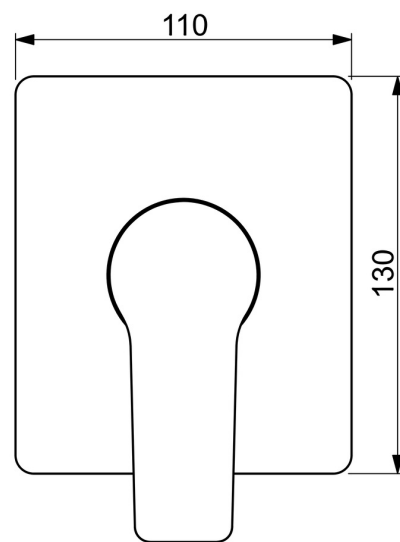

EAN: 4057304011610  
[static.hansa.com/49759003](https://static.hansa.com/49759003)

- Riešenia pre sprchy
- Jednopáková, Sada pre konečnú montáž
- Podomietková inštalácia
- Chróm
- Jedna ovládacia páka / rukovät, Páka so symbolom teplej a studenej vody
- Štvorcová rozeta

### SP49779003

---

	<b>Názov</b>	<b>Kód</b>
01	Ovládacia rukoväť	59913911
01	Ovládacia rukoväť	59913910
02	Ružice	59912511
03	Krycí diel, 90x90 mm	59914735
03	Krycí diel, 110x130 mm	59914736