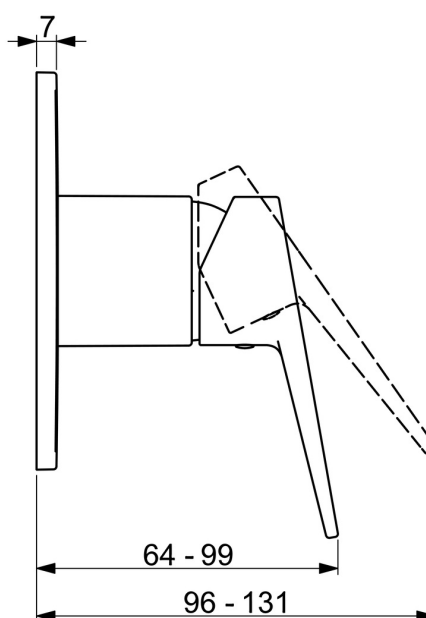

EAN: 4057304011610
static.hansa.com/49759003

- Douche oplossingen
- Eengreeps, Afbouwset
- Wandmontage voor inbouwunit
- Chroom
- Eengreeps bediend, Hendel met warm-koud-aanduiding
- Vierkante rozet

Technische gegevens

Technische eigenschappen

Warmwatertoevoer	max. +80°C
Werkdruk	1-10 bar

Voorschriften

EN-norm	EN 817
---------	--------

Toestemmingen en Verklaringen

Verklaring van overeenstemming	DoC
EPD	S-P-07752

Reserveonderdelen

SP49779003

	Naam	Code
01	Hendel Chroom	59913911
01	Hendel Chroom	59913910
02	Rosassen Chroom	59912511
03	Afdekplaat, 90x90 mm Chroom	59914735
03	Afdekplaat, 110x130 mm Chroom	59914736