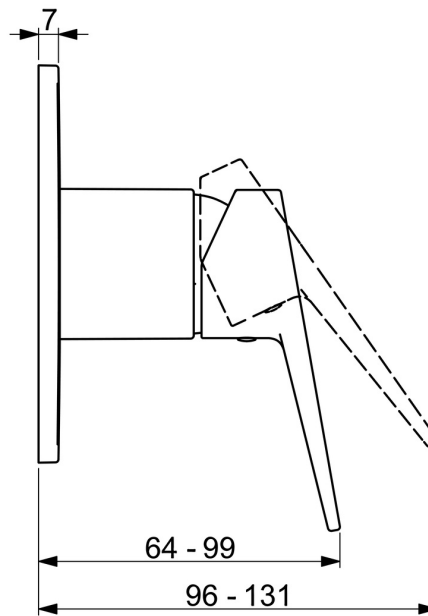

EAN: 4057304011610
static.hansa.com/49759003

- Shower solutions
- Single-lever, Trim Kit
- Concealed wall mounting
- Chrome
- Single operating lever/handle, Hot/Cold symbols
- Square rosette

Technical data

Technical properties

Hot water supply	max. +80°C
Working pressure	1-10 bar

Regulations

EN standard	EN 817
-------------	---------------

Approvals and Declarations

Declaration of conformity	DoC
EPD	S-P-07752

Sustainability

EPD module A1 (kg CO2 eq.)	3,64
EPD module A2 (kg CO2 eq.)	0,12
EPD module A3 (kg CO2 eq.)	2,27
EPD module A1-A3 (kg CO2 eq.)	6,00
EPD module A4 (kg CO2 eq.)	0,10
EPD module C2 (kg CO2 eq.)	0,00
EPD module C3 (kg CO2 eq.)	0,01
EPD module C4 (kg CO2 eq.)	0,08
EPD module D (kg CO2 eq.)	-1,86

Spare parts

SP49779003

	Name	Code
01	Lever	59913911
01	Lever	59913910
02	Cover sleeve	59912511
03	Cover plate, 90x90 mm	59914735
03	Cover plate, 110x130 mm	59914736