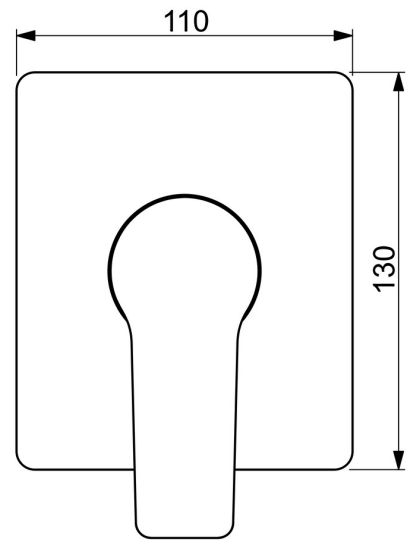

EAN: 4057304011610
static.hansa.com/49759003

- Shower solutions
- Single-lever, Trim Kit
- Concealed wall mounting
- Chrome
- Single operating lever/handle, Hot/Cold symbols
- Square rosette

Technical data

Technical properties

Hot water supply	max. +80°C
Working pressure	1-10 bar

Regulations

EN standard	EN 817
-------------	---------------

Approvals and Declarations

Declaration of conformity	DoC
EPD	S-P-07752

Sustainability

EPD module A1 (kg CO2 eq.)	3,64
EPD module A2 (kg CO2 eq.)	0,12
EPD module A3 (kg CO2 eq.)	2,27
EPD module A1-A3 (kg CO2 eq.)	6,00
EPD module A4 (kg CO2 eq.)	0,10
EPD module C2 (kg CO2 eq.)	0,00
EPD module C3 (kg CO2 eq.)	0,01
EPD module C4 (kg CO2 eq.)	0,08
EPD module D (kg CO2 eq.)	-1,86

Spare parts

SP49779003

	Name	Code
01	Lever	59913911
01	Lever	59913910
02	Cover sleeve	59912511
03	Cover plate, 90x90 mm	59914735
03	Cover plate, 110x130 mm	59914736