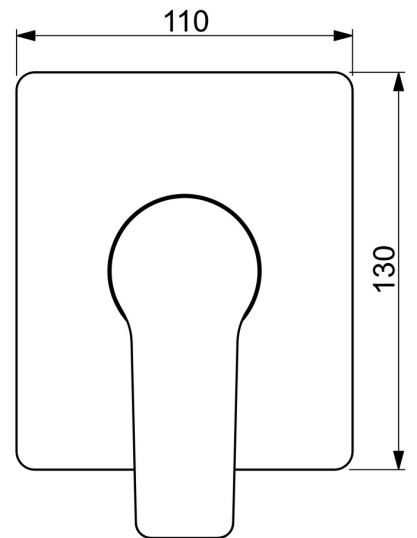

EAN: 4057304011610  
[static.hansa.com/49759003](https://static.hansa.com/49759003)

- Dusche
- Einhebelmischer, Fertigmontageset
- Wandmontage für Unterputz-Einbaukörper
- Chrom
- Einhandbedienhebel/Griff, Hebel mit W+K-Kennzeichnung
- Rosette eckig

### Technische Eigenschaften

---

Warmwasserversorgung	<b>max. +80°C</b>
Arbeitsdruck	<b>1-10 bar</b>

### SP49779003

---

	<b>Name</b>	<b>Art.-Nr.</b>
01	Hebel	59913911
01	Hebel	59913910
02	Abdeckhülse	59912511
03	Deckplatte, 90x90 mm	59914735
03	Deckplatte, 110x130 mm	59914736