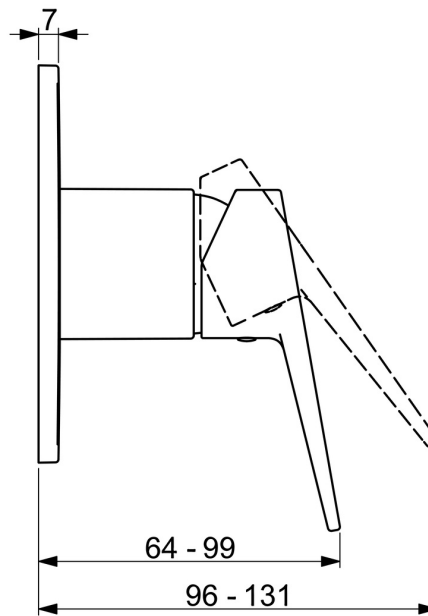

EAN: 4057304011610  
[static.hansa.com/49759003](https://static.hansa.com/49759003)

- Dusche
- Einhebelmischer, Fertigmontageset
- Wandmontage für Unterputz-Einbaukörper
- Chrom
- Einhandbedienhebel/Griff, Hebel mit W+K-Kennzeichnung
- Rosette eckig

### Technische Eigenschaften

---

Warmwasserversorgung	<b>max. +80°C</b>
Arbeitsdruck	<b>1-10 bar</b>

### SP49779003

---

	<b>Name</b>	<b>Art.-Nr.</b>
01	Hebel	59913911
01	Hebel	59913910
02	Abdeckhülse	59912511
03	Deckplatte, 90x90 mm	59914735
03	Deckplatte, 110x130 mm	59914736