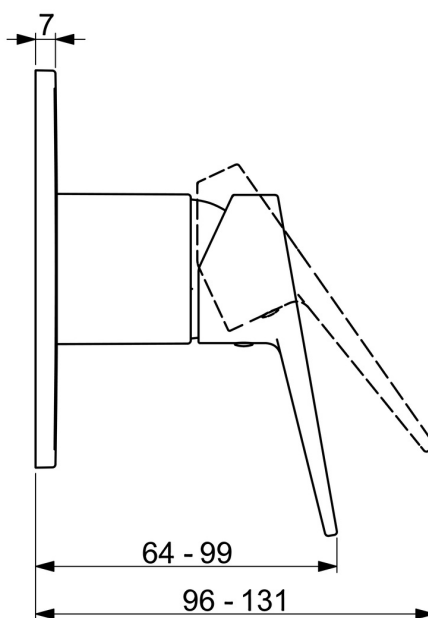

EAN: 4057304011610
static.hansa.com/49759003

- Řešení pro sprchy
- Jednopáková, Sada pro konečnou montáž
- Podomítková instalace
- Chrom
- Jedna ovládací páka / rukojeť, Páka se symboly teplé a studené vody
- Čtvercová rozeta

Technické údaje

Technické vlastnosti

Zdroj teplé vody	max. +80°C
Pracovní tlak	1-10 bar

Předpisy

Norma EN	EN 817
----------	--------

Schválení a Prohlášení

Prohlášení o shodě	DoC
EPD	S-P-07752

Náhradní díly

SP49779003

	Název	Kód
01	Páka	59913911
01	Páka	59913910
02	Růžice	59912511
03	Krycí díl, 90x90 mm	59914735
03	Krycí díl, 110x130 mm	59914736