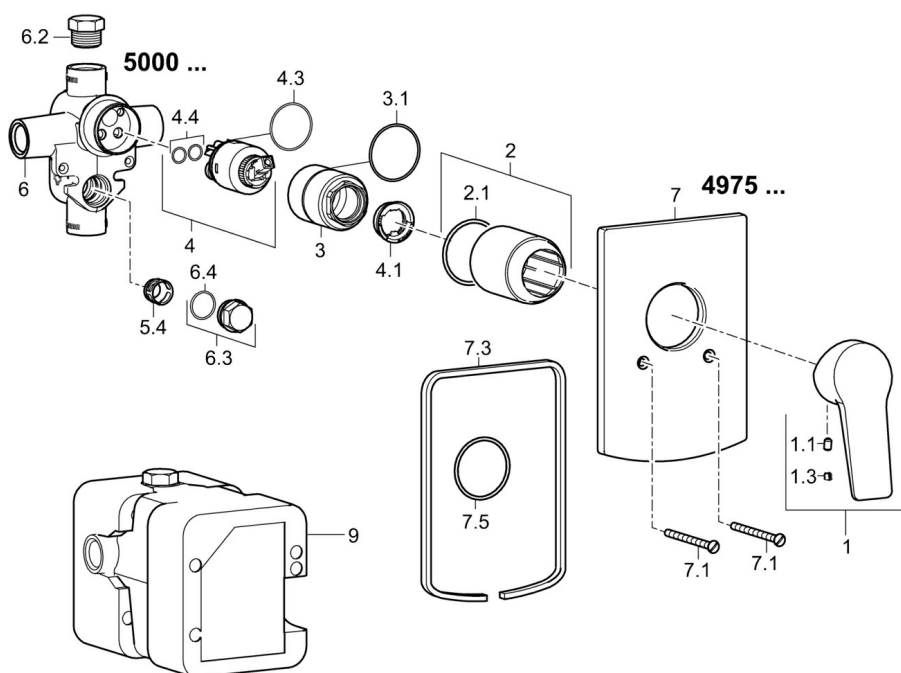

EAN: 4015474259911
static.hansa.com/49757005

- Riešenia pre sprchy
- Jednopaková, Sada pre konečnú montáž
- Podomietková inštalácia
- Chróm
- Strmeňová páka, Páka so symbolom teplej a studenej vody, Jedna ovládacia páka / rukoväť
- Štvorcová rozeta

SP49757003

Název	Kód
1 Ovládacia rukoväť	59913911
1 Ovládacia rukoväť	59913910
1.1 Skrutka, M5x8, SW2.5	59904755
1.3 Záslepka Sívá	59912112
2 Ružice	59912511
2.1 O-kružok, 41x3	59913215
7 Krycí diel	59912508
7.1 Skrutka, M5x65	59904847
7.3 Uzatváracie doštičky Ukončené	59912121
7.5 Tesnenie, 64.5x47x7 Ukončené	59912509