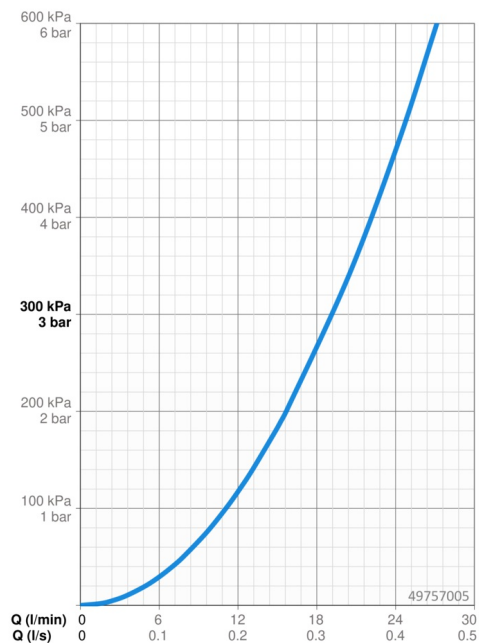

Technické údaje

Vlastnosti prietoku

Prietok pri tlaku 3 bar **19.2 l/min**

Technické vlastnosti

Dodávka teplej vody **max. +80°C**
 Pracovný tlak **0.5-10 bar**

Predpisy

Norma EN **EN 817**

Náhradné diely