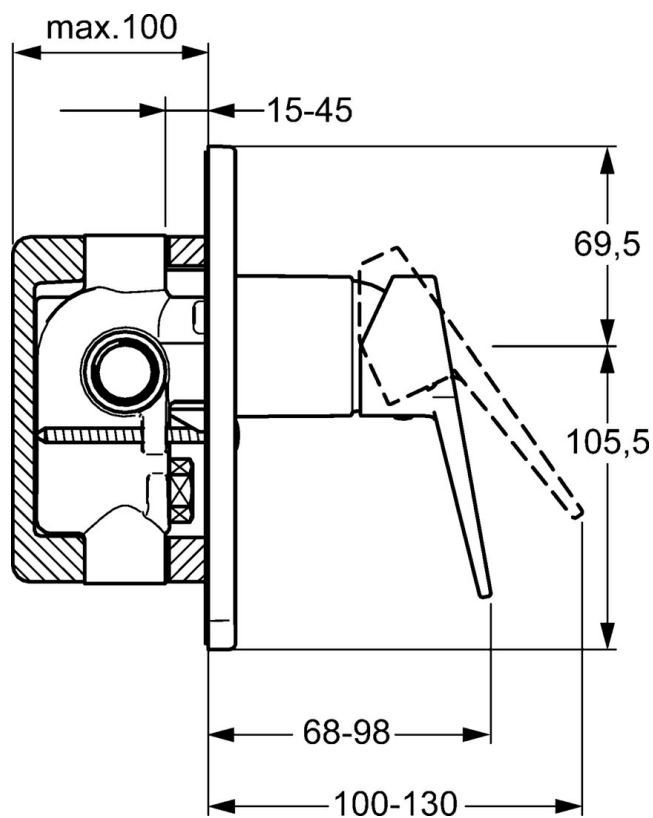

EAN: 4015474259911
static.hansa.com/49757005

- Riešenia pre sprchy
- Jednopaková, Sada pre konečnú montáž
- Podomietková inštalácia
- Chróm
- Strmeňová páka, Páka so symbolom teplej a studenej vody, Jedna ovládacia páka / rukoväť
- Štvorcová rozeta

Technické údaje

Vlastnosti prietoku

Prietok pri tlaku 3 bar **19.2 l/min**

Technické vlastnosti

Dodávka teplej vody **max. +80°C**
 Pracovný tlak **0.5-10 bar**

Predpisy

Norma EN **EN 817**

Náhradné diely

SP49757003

Název	Kód
1 Ovládacia rukoväť	59913911
1 Ovládacia rukoväť	59913910
1.1 Skrutka, M5x8, SW2.5	59904755
1.3 Záslepka Sívá	59912112
2 Ružice	59912511
2.1 O-kružok, 41x3	59913215
7 Krycí diel	59912508
7.1 Skrutka, M5x65	59904847
7.3 Uzatváracie doštičky Ukončené	59912121
7.5 Tesnenie, 64.5x47x7 Ukončené	59912509