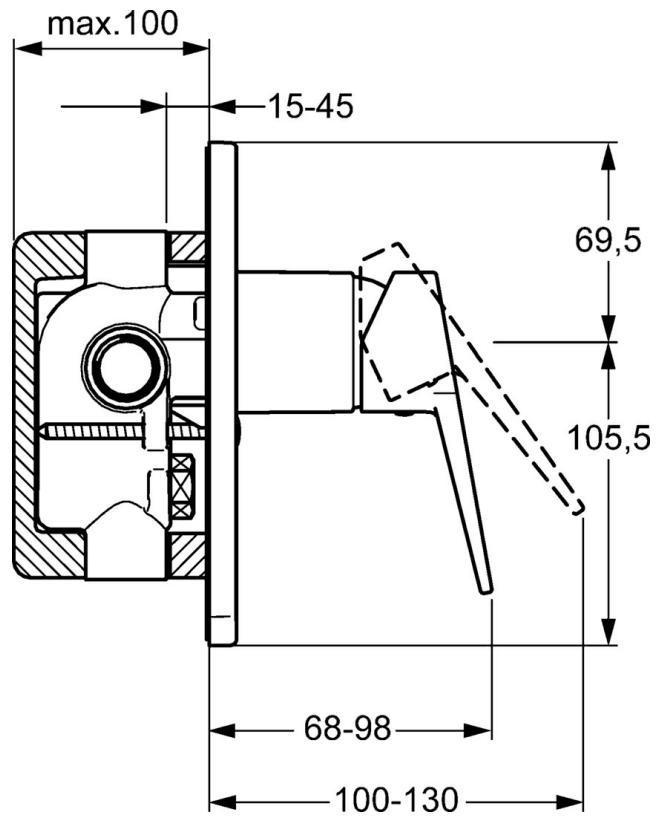

EAN: 4015474259911
static.hansa.com/49757005

- Douche oplossingen
- Eengreeps, Afbouwset
- Wandmontage voor inbouwunit
- Chrom
- Beugelhendel, Hendel met warm-koud-aanduiding, Eengreeps bediend
- Vierkante rozet

Technische gegevens

Doorstromingseigenschappen

Doorstroomhoeveelheid bij 3 bar **19.2 l/min**

Technische eigenschappen

Warmwatertoevoer **max. +80°C**
 Werkdruk **0.5-10 bar**

Voorschriften

EN-norm **EN 817**

Reserveonderdelen

SP49757003

	Naam	Code
1	Hendel Chroom	59913911
1	Hendel Chroom	59913910
1.1	Schroef, M5x8, SW2.5	59904755
1.3	Sierdop Grijs	59912112
2	Rosassen Chroom	59912511
2.1	O-ring, 41x3	59913215
7	Afdekplaat Chroom	59912508
7.1	Schroef, M5x65 Chroom	59904847
7.3	Dichtingsplaten Chroom Stopgezet	59912121
7.5	Dichting, 64.5x47x7 Stopgezet	59912509