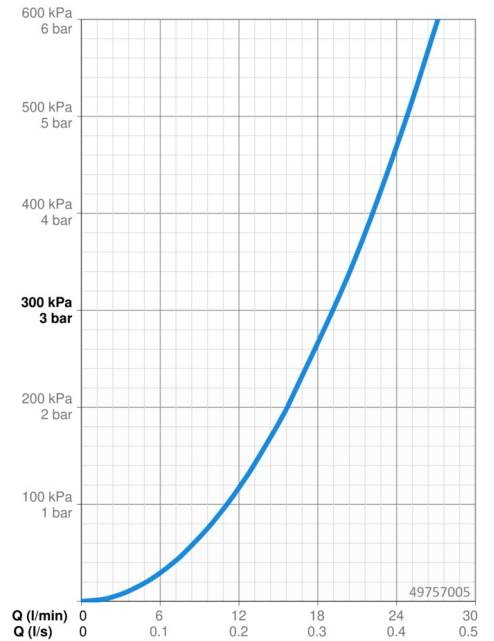

Technische gegevens

Doorstromingseigenschappen

Doorstroomhoeveelheid bij 3 bar **19.2 l/min**

Technische eigenschappen

Warmwatertoevoer **max. +80°C**
 Werkdruk **0.5-10 bar**

Voorschriften

EN-norm **EN 817**