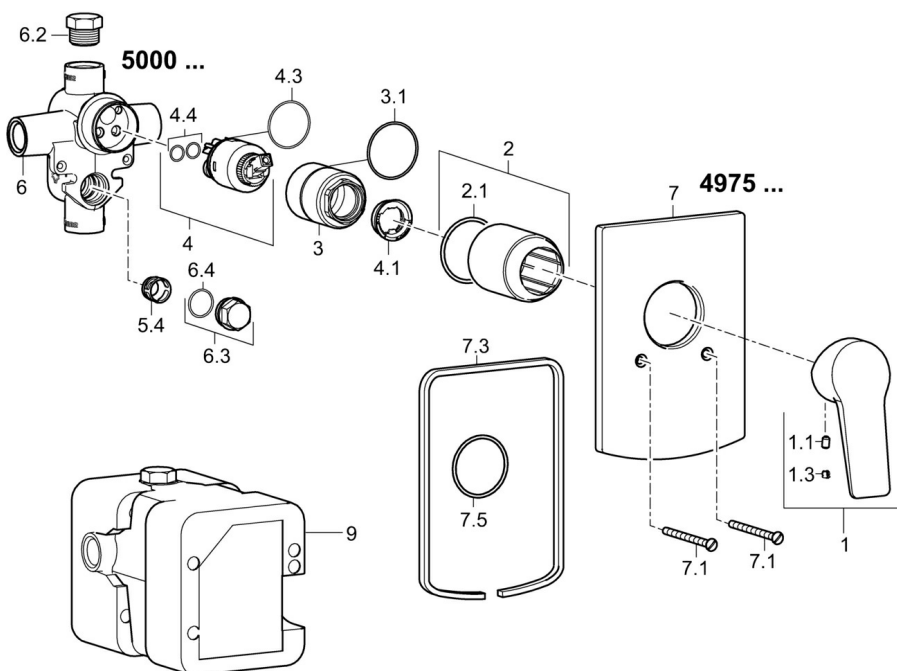

EAN: 4015474259911
static.hansa.com/49757005

- Douche oplossingen
- Eengreeps, Afbouwset
- Wandmontage voor inbouwunit
- Chrom
- Beugelhendel, Hendel met warm-koud-aanduiding, Eengreeps bediend
- Vierkante rozet

Technische gegevens

Doorstromingseigenschappen

Doorstroomhoeveelheid bij 3 bar **19.2 l/min**

Technische eigenschappen

Warmwatertoevoer **max. +80°C**
 Werkdruk **0.5-10 bar**

Voorschriften

EN-norm **EN 817**

Reserveonderdelen

SP49757003

	Naam	Code
1	Hendel Chroom	59913911
1	Hendel Chroom	59913910
1.1	Schroef, M5x8, SW2.5	59904755
1.3	Sierdop Grijs	59912112
2	Rosassen Chroom	59912511
2.1	O-ring, 41x3	59913215
7	Afdekplaat Chroom	59912508
7.1	Schroef, M5x65 Chroom	59904847
7.3	Dichtingsplaten Chroom Stopgezet	59912121
7.5	Dichting, 64.5x47x7 Stopgezet	59912509