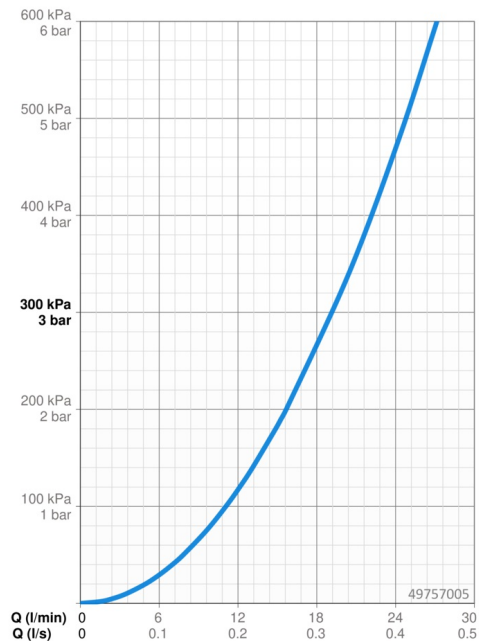

Technische Daten

Durchflusseigenschaften

Durchfluss bei 3 bar **19.2 l/min**

Technische Eigenschaften

Warmwasserversorgung **max. +80°C**
Arbeitsdruck **0.5-10 bar**

Vorschriften

EN Standard **EN 817**

Ersatzteile