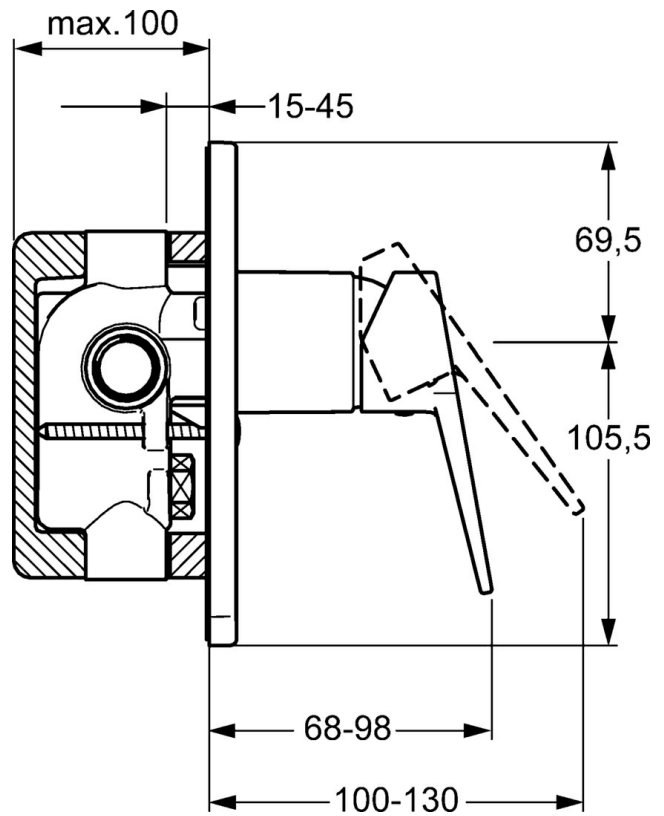

EAN: 4015474259911
static.hansa.com/49757005

- Dusche
- Einhebelmischer, Fertigmontageset
- Wandmontage für Unterputz-Einbaukörper
- Chrom
- Bügelhebel, Hebel mit W+K-Kennzeichnung, Einhandbedienhebel/Griff
- Rosette eckig

Technische Daten

Durchflusseigenschaften

Durchfluss bei 3 bar **19.2 l/min**

Technische Eigenschaften

Warmwasserversorgung **max. +80°C**
Arbeitsdruck **0.5-10 bar**

Vorschriften

EN Standard **EN 817**

Ersatzteile

SP49757003

	Name	Art.-Nr.
1	Hebel	59913911
1	Hebel	59913910
1.1	Schraube, M5x8, SW2.5	59904755
1.3	Dekorkappe Grau	59912112
2	Abdeckhülse	59912511
2.1	O-Ring, 41x3	59913215
7	Deckplatte	59912508
7.1	Schraube, M5x65	59904847
7.3	Dichtungsscheiben Ausgelaufen	59912121
7.5	Dichtung, 64.5x47x7 Ausgelaufen	59912509