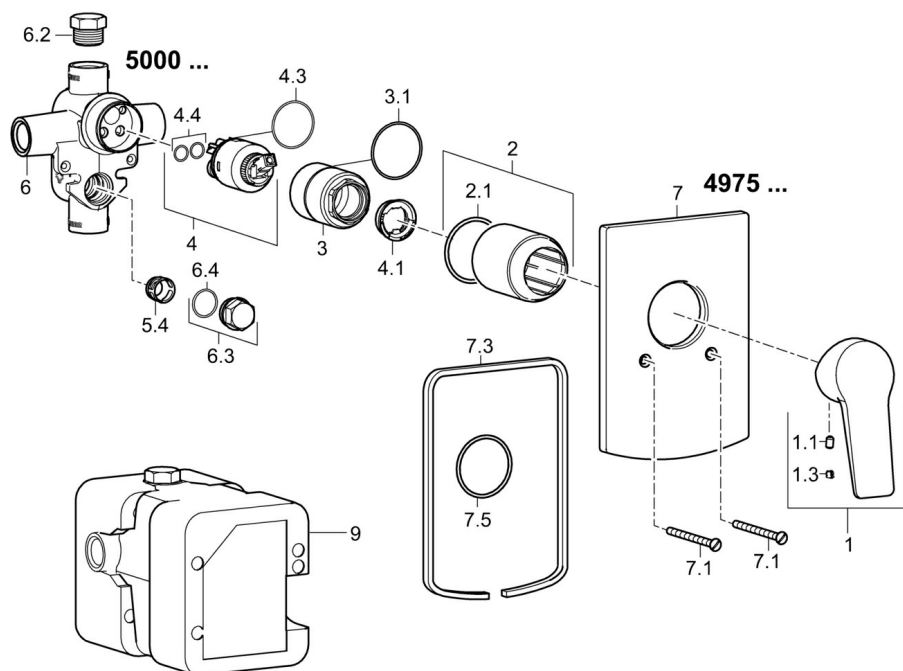

EAN: 4015474259911
static.hansa.com/49757005

- Dusche
- Einhebelmischer, Fertigmontageset
- Wandmontage für Unterputz-Einbaukörper
- Chrom
- Bügelhebel, Hebel mit W+K-Kennzeichnung, Einhandbedienhebel/Griff
- Rosette eckig

Technische Daten

Durchflusseigenschaften

Durchfluss bei 3 bar **19.2 l/min**

Technische Eigenschaften

Warmwasserversorgung **max. +80°C**
Arbeitsdruck **0.5-10 bar**

Vorschriften

EN Standard **EN 817**

Ersatzteile

SP49757003

	Name	Art.-Nr.
1	Hebel	59913911
1	Hebel	59913910
1.1	Schraube, M5x8, SW2.5	59904755
1.3	Dekorkappe Grau	59912112
2	Abdeckhülse	59912511
2.1	O-Ring, 41x3	59913215
7	Deckplatte	59912508
7.1	Schraube, M5x65	59904847
7.3	Dichtungsscheiben Ausgelaufen	59912121
7.5	Dichtung, 64.5x47x7 Ausgelaufen	59912509