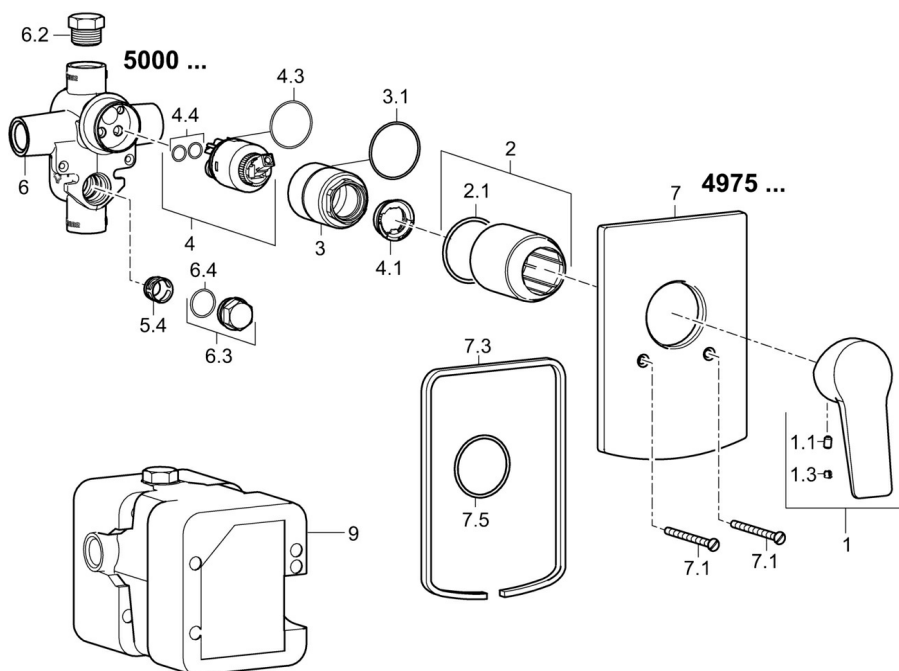

EAN: 4015474259904
static.hansa.com/49757003

- Riešenia pre sprchy
- Jednopáková, Sada pre konečnú montáž
- Podomietková inštalácia
- Chróm
- Páka so symbolom teplej a studenej vody, Jedna ovládacia páka / rukovät
- Štvorcová rozeta

SP49757003

Název	Kód
1 Ovládacia rukoväť	59913911
1 Ovládacia rukoväť	59913910
1.1 Skrutka, M5x8, SW2.5	59904755
1.3 Záslepka Sívá	59912112
2 Ružice	59912511
2.1 O-kružok, 41x3	59913215
7 Krycí diel	59912508
7.1 Skrutka, M5x65	59904847
7.3 Uzatváracie doštičky Ukončené	59912121
7.5 Tesnenie, 64.5x47x7 Ukončené	59912509