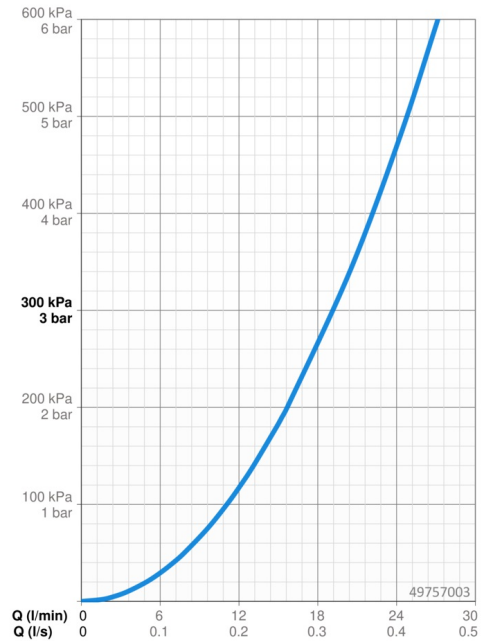

Technické údaje

Vlastnosti prietoku

Prietok pri tlaku 3 bar **19.2 l/min**

Technické vlastnosti

Dodávka teplej vody **max. +80°C**
 Pracovný tlak **0.5-10 bar**

Predpisy

Norma EN **EN 817**

Náhradné diely