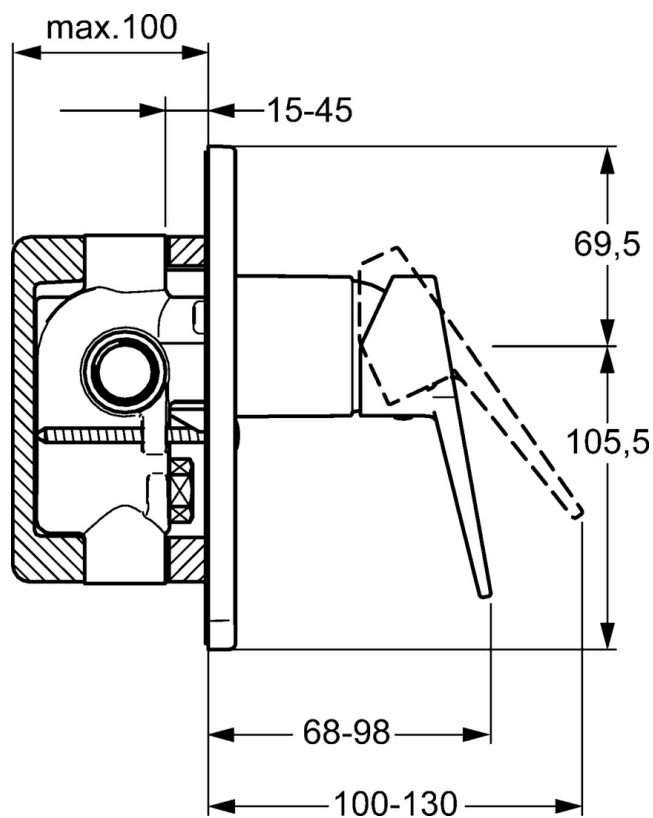

EAN: 4015474259904
static.hansa.com/49757003

- Riešenia pre sprchy
- Jednopáková, Sada pre konečnú montáž
- Podomietková inštalácia
- Chróm
- Páka so symbolom teplej a studenej vody, Jedna ovládacia páka / rukovät
- Štvorcová rozeta

Technické údaje

Vlastnosti prietoku

Prietok pri tlaku 3 bar **19.2 l/min**

Technické vlastnosti

Dodávka teplej vody **max. +80°C**
 Pracovný tlak **0.5-10 bar**

Predpisy

Norma EN **EN 817**

Náhradné diely

SP49757003

Název	Kód
1 Ovládacia rukoväť	59913911
1 Ovládacia rukoväť	59913910
1.1 Skrutka, M5x8, SW2.5	59904755
1.3 Záslepka Sívá	59912112
2 Ružice	59912511
2.1 O-kružok, 41x3	59913215
7 Krycí diel	59912508
7.1 Skrutka, M5x65	59904847
7.3 Uzatváracie doštičky Ukončené	59912121
7.5 Tesnenie, 64.5x47x7 Ukončené	59912509