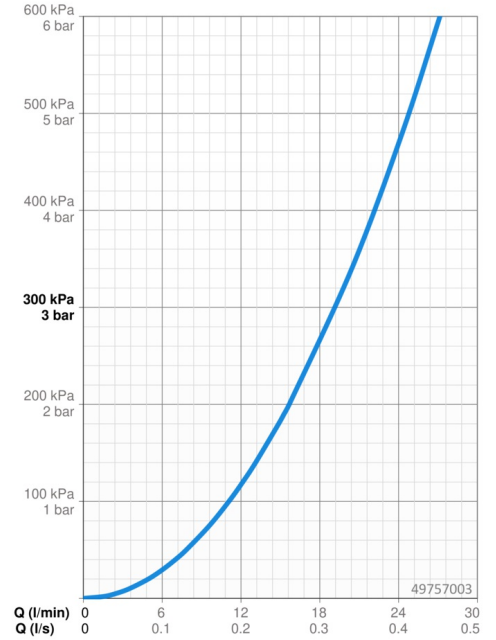

Technische gegevens

Doorstromingseigenschappen

Doorstroomhoeveelheid bij 3 bar **19.2 l/min**

Technische eigenschappen

Warmwatertoevoer **max. +80°C**
Werkdruk **0.5-10 bar**

Voorschriften

EN-norm **EN 817**