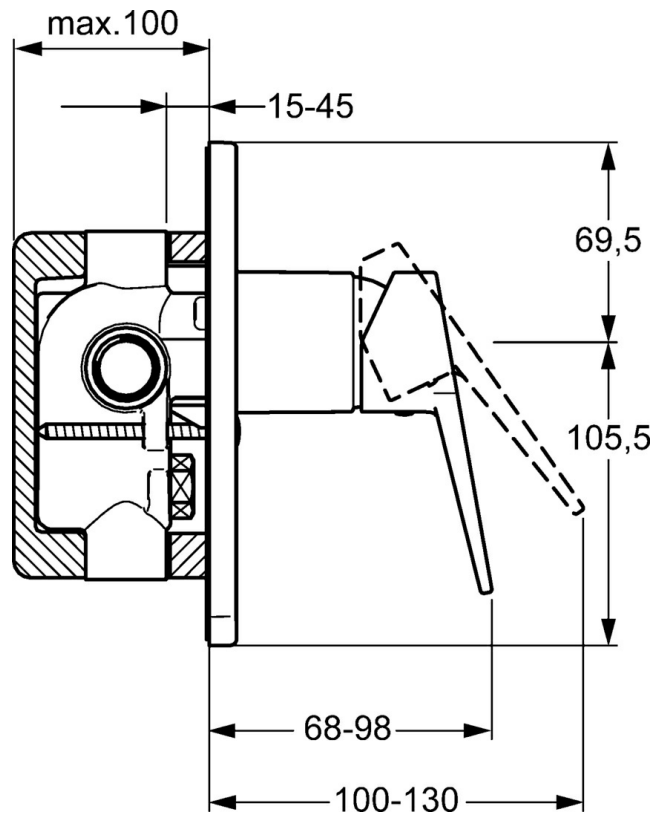

EAN: 4015474259904  
[static.hansa.com/49757003](https://static.hansa.com/49757003)

- Douche oplossingen
- Eengreeps, Afbouwset
- Wandmontage voor inbouwunit
- Chrom
- Hendel met warm-koud-aanduiding, Eengreeps bediend
- Vierkante rozet

## Technische gegevens

### Doorstromingseigenschappen

Doorstroomhoeveelheid bij 3 bar **19.2 l/min**

### Technische eigenschappen

Warmwatertoevoer **max. +80°C**  
 Werkdruk **0.5-10 bar**