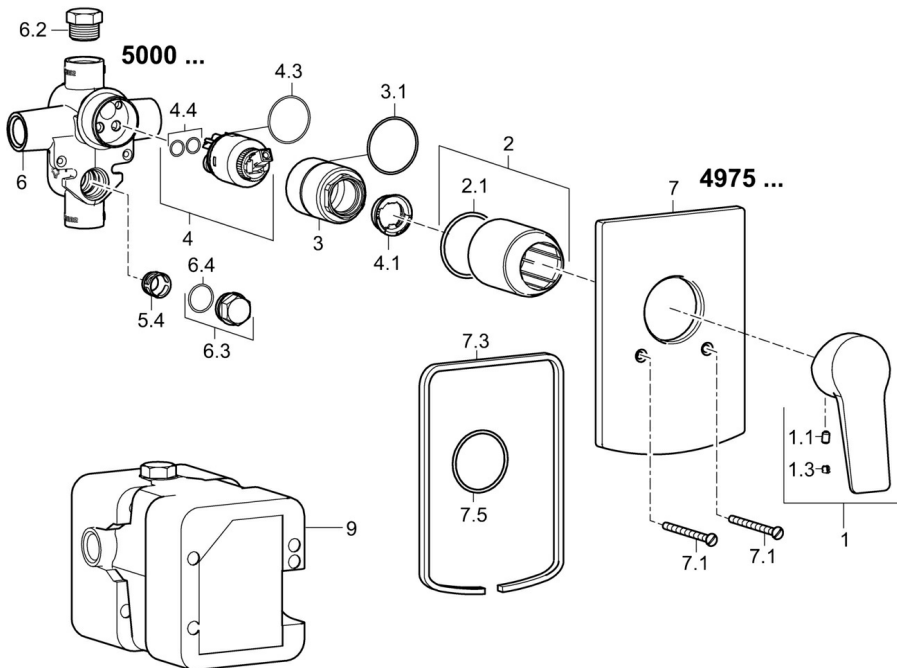

Reserveonderdelen

SP49757003

	Naam	Code
1	Hendel Chroom	59913911
1	Hendel Chroom	59913910
1.1	Schroef, M5x8, SW2.5	59904755
1.3	Sierdop Grijs	59912112
2	Rosassen Chroom	59912511
2.1	O-ring, 41x3	59913215
7	Afdekplaat Chroom	59912508
7.1	Schroef, M5x65 Chroom	59904847
7.3	Dichtingsplaten Chroom Stopgezet	59912121
7.5	Dichting, 64.5x47x7 Stopgezet	59912509