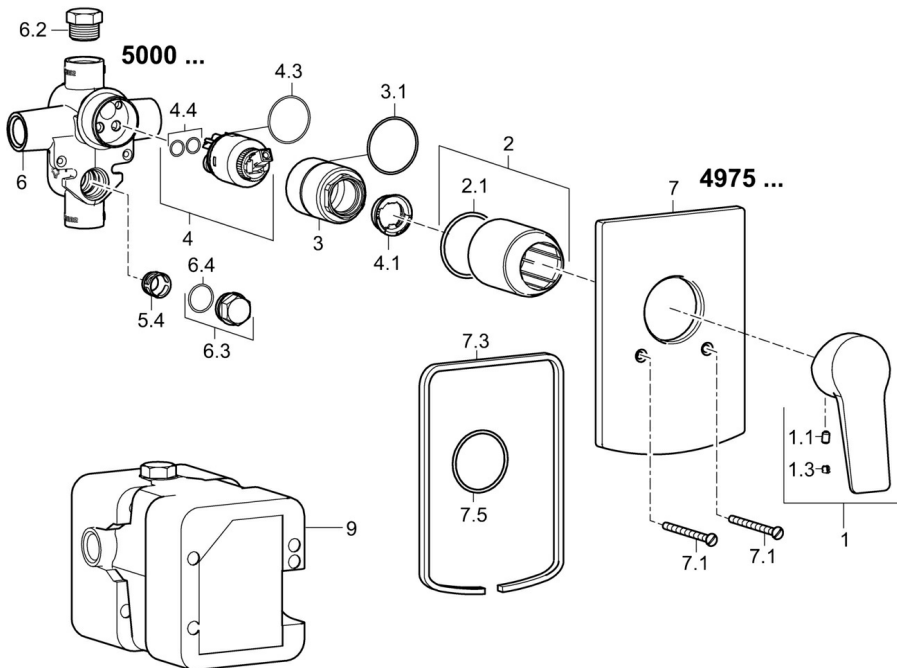

EAN: 4015474259904
static.hansa.com/49757003

- Dusche
- Einhebelmischer, Fertigmontageset
- Wandmontage für Unterputz-Einbaukörper
- Chrom
- Hebel mit W+K-Kennzeichnung, Einhandbedienhebel/Griff
- Rosette eckig

Technische Daten

Durchflusseigenschaften

Durchfluss bei 3 bar **19.2 l/min**

Technische Eigenschaften

Warmwasserversorgung **max. +80°C**
Arbeitsdruck **0.5-10 bar**

Vorschriften

EN Standard **EN 817**

Ersatzteile

SP49757003

	Name	Art.-Nr.
1	Hebel	59913911
1	Hebel	59913910
1.1	Schraube, M5x8, SW2.5	59904755
1.3	Dekorkappe Grau	59912112
2	Abdeckhülse	59912511
2.1	O-Ring, 41x3	59913215
7	Deckplatte	59912508
7.1	Schraube, M5x65	59904847
7.3	Dichtungsscheiben Ausgelaufen	59912121
7.5	Dichtung, 64.5x47x7 Ausgelaufen	59912509