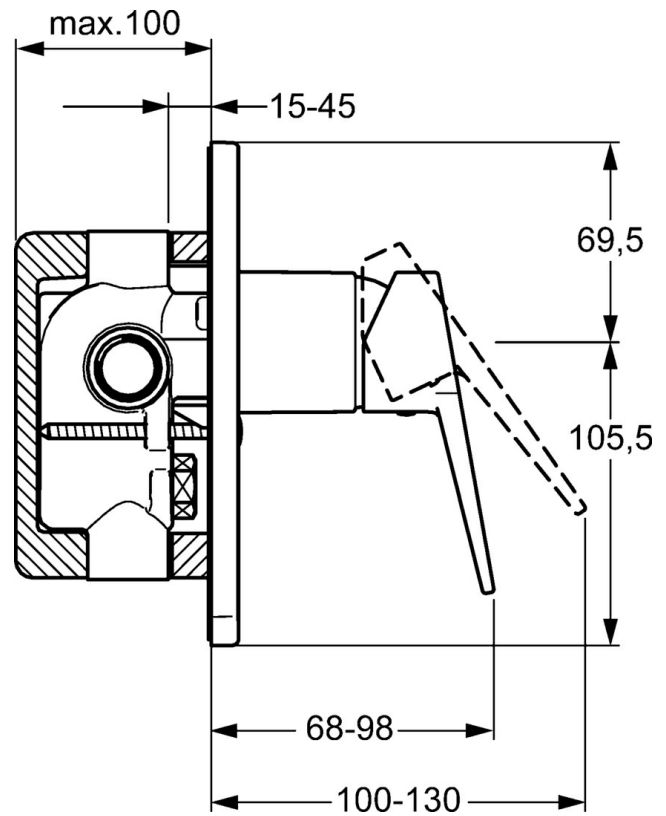

EAN: 4015474259904
static.hansa.com/49757003

- Dusche
- Einhebelmischer, Fertigmontageset
- Wandmontage für Unterputz-Einbaukörper
- Chrom
- Hebel mit W+K-Kennzeichnung, Einhandbedienhebel/Griff
- Rosette eckig

Technische Daten

Durchflusseigenschaften

Durchfluss bei 3 bar **19.2 l/min**

Technische Eigenschaften

Warmwasserversorgung **max. +80°C**
Arbeitsdruck **0.5-10 bar**

Vorschriften

EN Standard **EN 817**

Ersatzteile

SP49757003

	Name	Art.-Nr.
1	Hebel	59913911
1	Hebel	59913910
1.1	Schraube, M5x8, SW2.5	59904755
1.3	Dekorkappe Grau	59912112
2	Abdeckhülse	59912511
2.1	O-Ring, 41x3	59913215
7	Deckplatte	59912508
7.1	Schraube, M5x65	59904847
7.3	Dichtungsscheiben Ausgelaufen	59912121
7.5	Dichtung, 64.5x47x7 Ausgelaufen	59912509