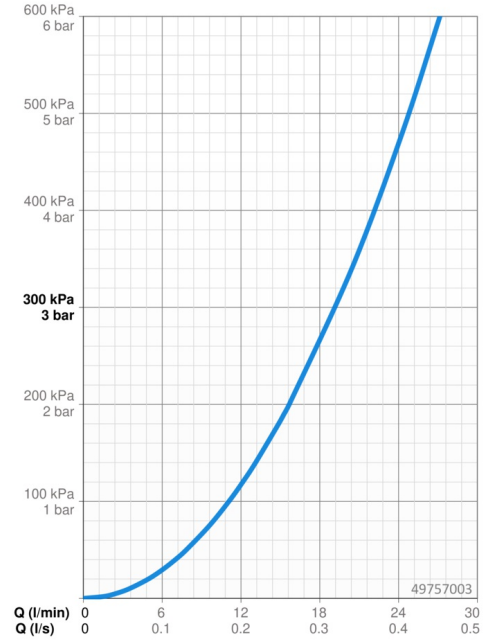

Technische Daten

Durchflusseigenschaften

Durchfluss bei 3 bar **19.2 l/min**

Technische Eigenschaften

Warmwasserversorgung **max. +80°C**
Arbeitsdruck **0.5-10 bar**

Vorschriften

EN Standard **EN 817**

Ersatzteile