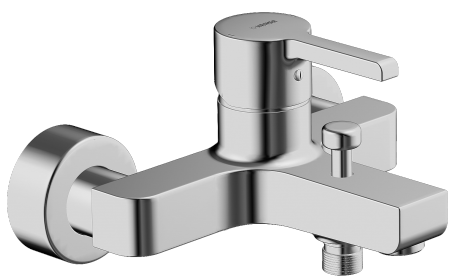

EAN: 4015474254206
static.hansa.com/49742103

- Sprcha a vaňa
- Jednopaková
- Nástenná montáž
- Chróm
- Jedna ovládacia páka / rukoväť, Páka so symbolom teplej a studenej vody
- Spätný ventil (-y)
- Tlmiče
- zabezpečené proti spätnému toku pri použití v domácnosti (podľa DIN EN 1717)

Technické údaje

Technické vlastnosti

Dodávka teplej vody	max. +80°C
Pracovný tlak	0.5-10 bar
Spätná klapka (STN EN 1717)	EB

Predpisy

Norma EN	EN 817
----------	--------

Náhradné diely

SP49742103

	Názov	Kód
1	Ovládacia rukoväť	59913828
1.1	Skrutka, M5x8, SW2.5	59904755
1.3	Záslepka Sivá	59912112
2	Krytka, 33x3 mm	59912504
3	Prítlačná matica, M40x1	1003409V
4	Kartuš, 3.5 Eco	59912324
4	Kartuš, 3.5 Classic	59913075
4.1	Temperature adjustment limiter	59912325
4.3	O-kružok, d 28.24x2.62 Ukončené	59912590
4.4	O-kružok, d 10.10x1.60 Ukončené	59905072
5.1	Pripojovacie matice, G3/4, AF30	59902230
5.2	Pristúpenie	59913400
5.3	Tesniaci krúžok, 23.9x15.2x2	59902689
5.4	Spätný ventil	59905714
6.1	Kryt príruby	59913432
6.2	Tlmič	59904792
6.3	Excentrická spojka, G3/4xG1/2, DN15	59910254
6.5	Ružice	59912651
7	Aerator, M24x1 C	59913401
8	Prepínač	59912706
8.1	Krytka prepínača	59913402
N.I.	Kľúč, SW30/34	59912108