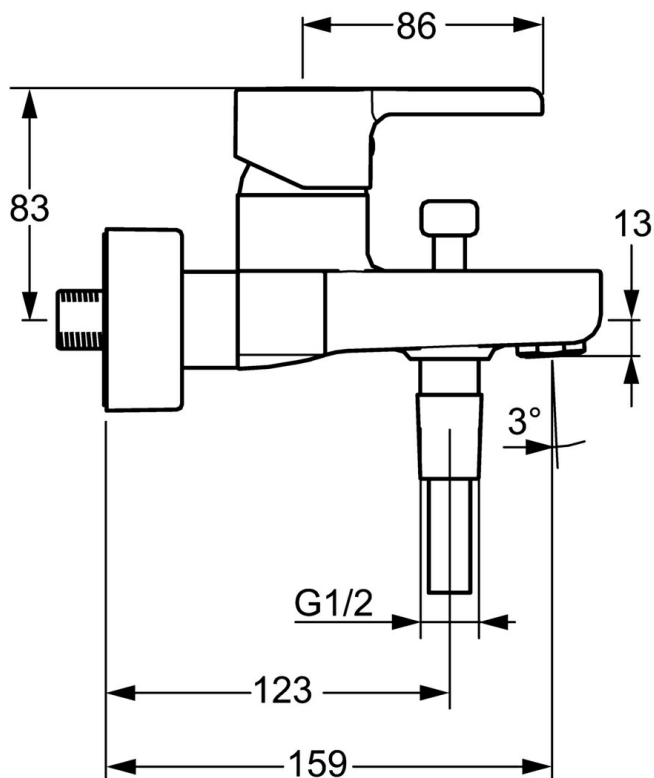

EAN: 4015474254206
static.hansa.com/49742103

- Sprcha a vaňa
- Jednopaková
- Nástenná montáž
- Chróm
- Jedna ovládacia páka / rukoväť, Páka so symbolom teplej a studenej vody
- Spätný ventil (-y)
- Tlmiče
- zabezpečené proti spätnému toku pri použití v domácnosti (podľa DIN EN 1717)

Technické údaje

Technické vlastnosti

Dodávka teplej vody	max. +80°C
Pracovný tlak	0.5-10 bar
Spätná klapka (STN EN 1717)	EB

Predpisy

Norma EN	EN 817
----------	--------

Náhradné diely

SP49742103

	Názov	Kód
1	Ovládacia rukoväť	59913828
1.1	Skrutka, M5x8, SW2.5	59904755
1.3	Záslepka Sivá	59912112
2	Krytka, 33x3 mm	59912504
3	Prítlačná matica, M40x1	1003409V
4	Kartuš, 3.5 Eco	59912324
4	Kartuš, 3.5 Classic	59913075
4.1	Temperature adjustment limiter	59912325
4.3	O-kružok, d 28.24x2.62 Ukončené	59912590
4.4	O-kružok, d 10.10x1.60 Ukončené	59905072
5.1	Pripojovacie matice, G3/4, AF30	59902230
5.2	Pristúpenie	59913400
5.3	Tesniaci krúžok, 23.9x15.2x2	59902689
5.4	Spätný ventil	59905714
6.1	Kryt príruby	59913432
6.2	Tlmič	59904792
6.3	Excentrická spojka, G3/4xG1/2, DN15	59910254
6.5	Ružice	59912651
7	Aerator, M24x1 C	59913401
8	Prepínač	59912706
8.1	Krytka prepínača	59913402
N.I.	Kľúč, SW30/34	59912108