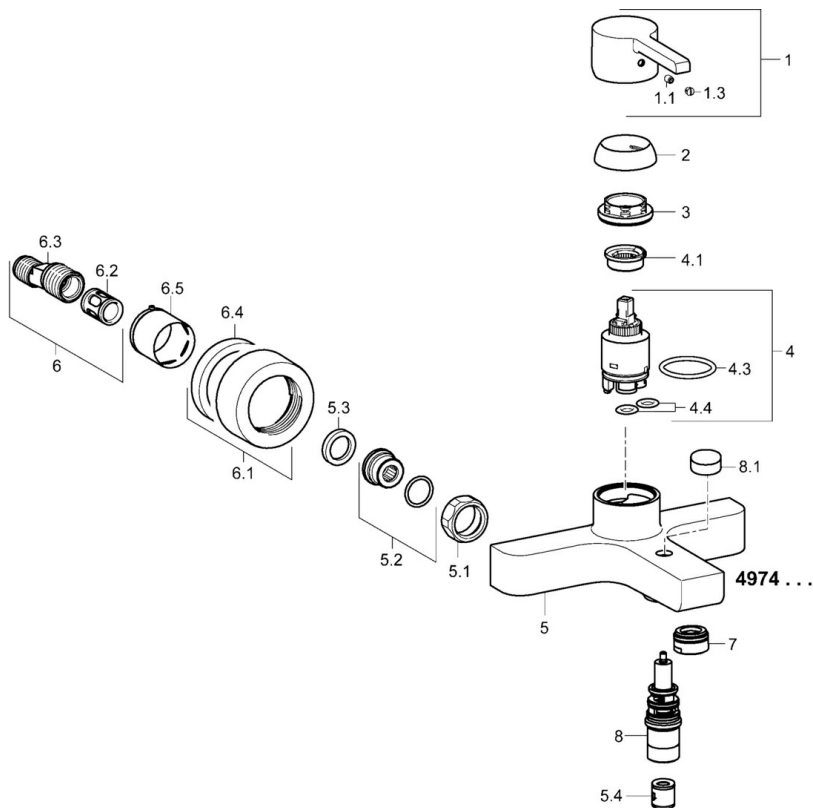

EAN: 4015474254206
static.hansa.com/49742103

- Sprcha a vaňa
- Jednopaková
- Nástenná montáž
- Chróm
- Jedna ovládacia páka / rukoväť, Páka so symbolom teplej a studenej vody
- Spätný ventil (-y)
- Tlmiče
- zabezpečené proti spätnému toku pri použití v domácnosti (podľa DIN EN 1717)

Technické údaje

Technické vlastnosti

Dodávka teplej vody	max. +80°C
Pracovný tlak	0.5-10 bar
Spätná klapka (STN EN 1717)	EB

Predpisy

Norma EN	EN 817
----------	--------

Náhradné diely

SP49742103

	Názov	Kód
1	Ovládacia rukoväť	59913828
1.1	Skrutka, M5x8, SW2.5	59904755
1.3	Záslepka Sivá	59912112
2	Krytka, 33x3 mm	59912504
3	Prítlačná matica, M40x1	1003409V
4	Kartuš, 3.5 Eco	59912324
4	Kartuš, 3.5 Classic	59913075
4.1	Temperature adjustment limiter	59912325
4.3	O-kružok, d 28.24x2.62 Ukončené	59912590
4.4	O-kružok, d 10.10x1.60 Ukončené	59905072
5.1	Pripojovacie matice, G3/4, AF30	59902230
5.2	Pristúpenie	59913400
5.3	Tesniaci krúžok, 23.9x15.2x2	59902689
5.4	Spätný ventil	59905714
6.1	Kryt príruby	59913432
6.2	Tlmič	59904792
6.3	Excentrická spojka, G3/4xG1/2, DN15	59910254
6.5	Ružice	59912651
7	Aerator, M24x1 C	59913401
8	Prepínač	59912706
8.1	Krytka prepínača	59913402
N.I.	Kľúč, SW30/34	59912108