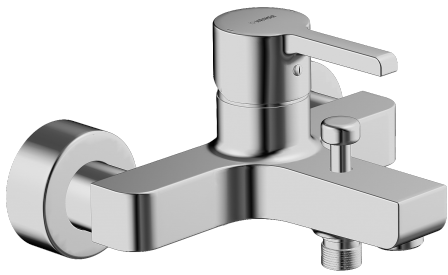

EAN: 4015474254206  
[static.hansa.com/49742103](https://static.hansa.com/49742103)

- Bad en douche
- Eengreeps
- Wandmontage
- Chrom
- Eengreeps bediend, Hendel met warm-koud-aanduiding
- Terugslagklep
- Geluidsdemper(s)
- Ingebouwde beveiliging tegen terugstromen Voor gebruik in huis (conform DIN EN 1717)

### SP49742103

	Naam	Code
1	Hendel Chroom	59913828
1.1	Schroef, M5x8, SW2.5	59904755
1.3	Sierdop Grijs	59912112
2	Kap, 33x3 mm Chroom	59912504
3	Schroefring, M40x1	1003409V
4	Binnenwerk, 3.5 Eco	59912324
4	Binnenwerk, 3.5 Classic	59913075
4.1	Temperature adjustment limiter	59912325
4.3	O-ring, d 28.24x2.62 Stopgezet	59912590
4.4	O-ring, d 10.10x1.60 Stopgezet	59905072
5.1	Aansluiting moer, G3/4, AF30	59902230
5.2	Toetreding	59913400
5.3	Borgring, 23.9x15.2x2	59902689
5.4	Terugslagklep	59905714
6.1	Afdekplaat Chroom	59913432
6.2	Geluiddemper	59904792
6.3	Excentrieke aansluiting, G3/4xG1/2, DN15	59910254
6.5	Rosassen Chroom	59912651
7	Mousseur, M24x1 C Chroom	59913401
8	Omsteller	59912706
8.1	Omstelknop Chroom	59913402
N.I.	Sleutel, SW30/34	59912108