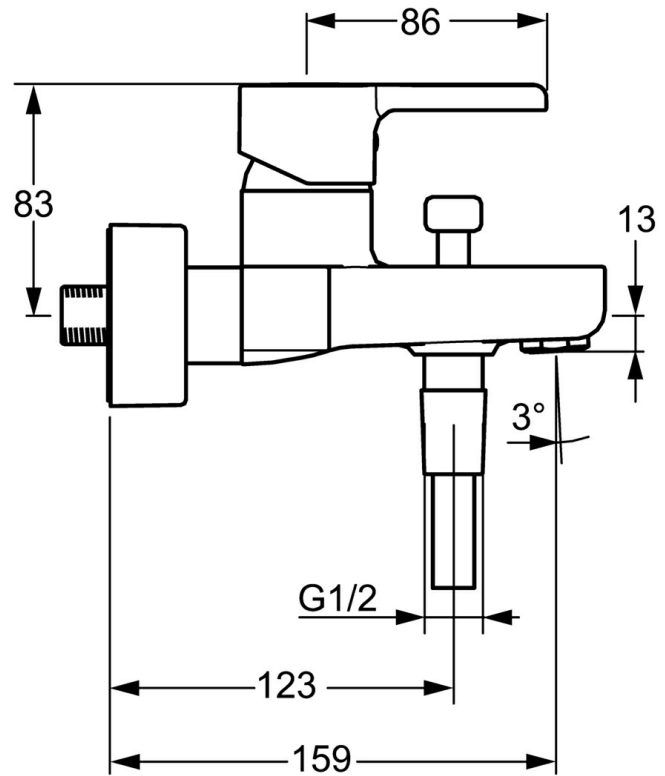

EAN: 4015474254206  
[static.hansa.com/49742103](https://static.hansa.com/49742103)

- Bad en douche
- Eengreeps
- Wandmontage
- Chrom
- Eengreeps bediend, Hendel met warm-koud-aanduiding
- Terugslagklep
- Geluidsdemper(s)
- Ingebouwde beveiliging tegen terugstromen Voor gebruik in huis (conform DIN EN 1717)

## Technische gegevens

### Technische eigenschappen

Warmwatertoevoer	<b>max. +80°C</b>
Werkdruk	<b>0.5-10 bar</b>
Terugstroom beveiliging (EN1717)	<b>EB</b>

### SP49742103

	Naam	Code
1	Hendel Chroom	59913828
1.1	Schroef, M5x8, SW2.5	59904755
1.3	Sierdop Grijs	59912112
2	Kap, 33x3 mm Chroom	59912504
3	Schroefring, M40x1	1003409V
4	Binnenwerk, 3.5 Eco	59912324
4	Binnenwerk, 3.5 Classic	59913075
4.1	Temperature adjustment limiter	59912325
4.3	O-ring, d 28.24x2.62 Stopgezet	59912590
4.4	O-ring, d 10.10x1.60 Stopgezet	59905072
5.1	Aansluiting moer, G3/4, AF30	59902230
5.2	Toetreding	59913400
5.3	Borgring, 23.9x15.2x2	59902689
5.4	Terugslagklep	59905714
6.1	Afdekplaat Chroom	59913432
6.2	Geluiddemper	59904792
6.3	Excentrieke aansluiting, G3/4xG1/2, DN15	59910254
6.5	Rosassen Chroom	59912651
7	Mousseur, M24x1 C Chroom	59913401
8	Omsteller	59912706
8.1	Omstelknop Chroom	59913402
N.I.	Sleutel, SW30/34	59912108