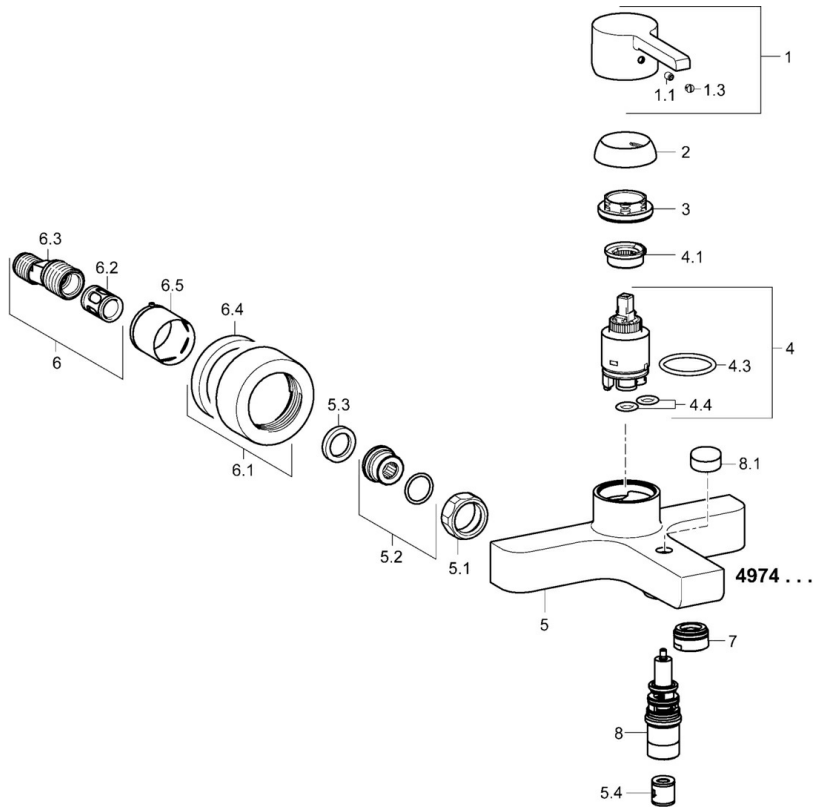

EAN: 4015474254206  
[static.hansa.com/49742103](https://static.hansa.com/49742103)

- Bad en douche
- Eengreeps
- Wandmontage
- Chrom
- Eengreeps bediend, Hendel met warm-koud-aanduiding
- Terugslagklep
- Geluidsdemper(s)
- Ingebouwde beveiliging tegen terugstromen Voor gebruik in huis (conform DIN EN 1717)

## Technische gegevens

### Technische eigenschappen

Warmwatertoevoer	<b>max. +80°C</b>
Werkdruk	<b>0.5-10 bar</b>
Terugstroom beveiliging (EN1717)	<b>EB</b>

### SP49742103

	Naam	Code
1	Hendel Chroom	59913828
1.1	Schroef, M5x8, SW2.5	59904755
1.3	Sierdop Grijs	59912112
2	Kap, 33x3 mm Chroom	59912504
3	Schroefring, M40x1	1003409V
4	Binnenwerk, 3.5 Eco	59912324
4	Binnenwerk, 3.5 Classic	59913075
4.1	Temperature adjustment limiter	59912325
4.3	O-ring, d 28.24x2.62 Stopgezet	59912590
4.4	O-ring, d 10.10x1.60 Stopgezet	59905072
5.1	Aansluiting moer, G3/4, AF30	59902230
5.2	Toetreding	59913400
5.3	Borgring, 23.9x15.2x2	59902689
5.4	Terugslagklep	59905714
6.1	Afdekplaat Chroom	59913432
6.2	Geluiddemper	59904792
6.3	Excentrieke aansluiting, G3/4xG1/2, DN15	59910254
6.5	Rosassen Chroom	59912651
7	Mousseur, M24x1 C Chroom	59913401
8	Omsteller	59912706
8.1	Omstelknop Chroom	59913402
N.I.	Sleutel, SW30/34	59912108